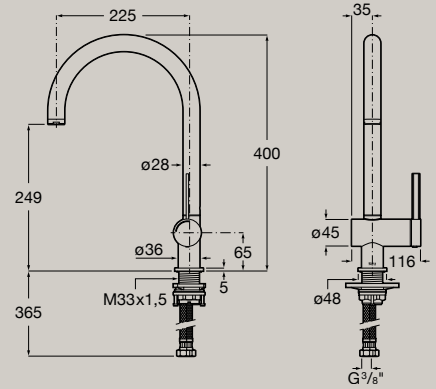

Misturadora para lava-louça com cano giratório e ligações de alimentação flexíveis  
**A5A841F.0**

Cold  
 Start

Misturadora para lava-louça com cano giratório e ligações de alimentação flexíveis  
**A5A831F.0**