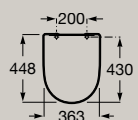

**A801E12621**

Assento e tampo em acabamento  
branco mate

**A801E10621**

4,5/3L Rimless Queda  
amortecida

Altura  
especial

Sanita compacta BTW Rimless  
de saída dual

**A342688..0**

Tanque de alimentação lateral  
com tampa e mecanismo de descarga  
dupla 4,5/3 litros