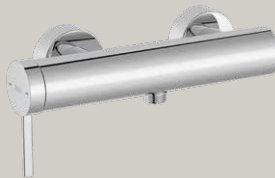

Misturadora exterior para duche
A5A219E..0