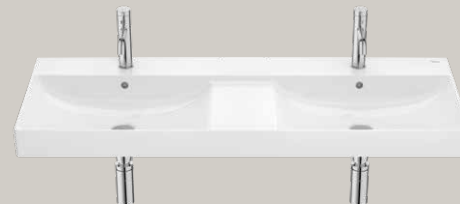

## Lava-mãos mural

450 x 260 mm

400 x 320 mm

450 / 500 / 550 / 600 x 360 mm

---

## Lavatório mural

550 / 600 / 650 x 460 mm

800 / 1000 x 460 mm

Lavatório à direita  
800 x 460 mm

Lavatório à esquerda  
800 x 460 mm

Lavatório duplo  
1200 x 460 mm

---