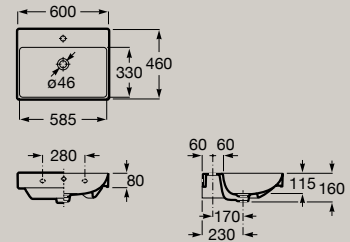

Lavatório mural ou para móvel
600 x 460 mm
A327686..0

Opcional
Coluna
A337470..0
Semi-coluna
A337471..0