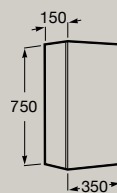

Módulo coluna superior com porta
750 x 350 mm
A857637...

Fecho
suave

Reversível

Pressionar
para abrir