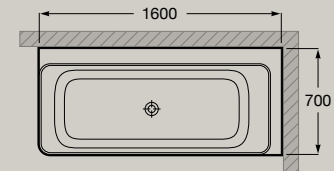

Banheira Stonex® assimétrica de canto com painéis.
Canto direita.
1600 x 700 mm
A248638000

Inclui válvula click-clack, sifão e avisador de nível.