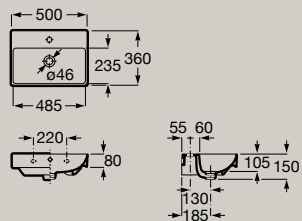

Lavatório compacto mural
ou para móvel
500 x 360 mm
A32768E..0

Opcional
Semi-coluna
A337782..0