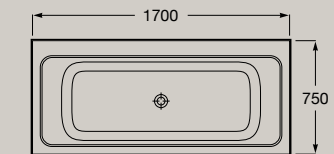

Banheira Stonex® retangular de encastrar.
1700 x 750 mm
A248630000

Inclui válvula click-clack, sifão e avisador de nível.