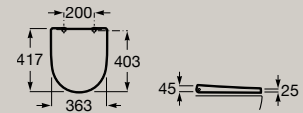

Rimless	Queda amortecida	Fixações ocultas

Medidas em mm. Na referência do produto substituir (..) pelo código do acabamento escolhido:

● 00 Branco   ● 62 Branco Mate   ● S0 Supraglaze®