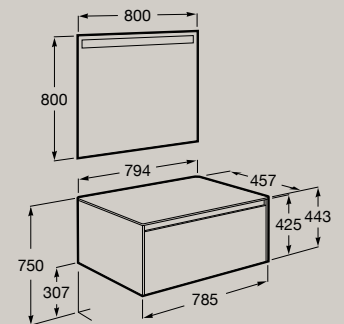

Fecho suave

Abertura total

Organizador interno

800 x 460 mm

Móvel base para lavatório com uma gaveta

A851724...

Pack (Móvel base para lavatório com uma gaveta e espelho Eidos LED)

A851712...