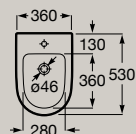

Bidé suspenso

A357685..0

Tampo para bidé de queda amortecida

A806E12..1

Tampo para bidé

A806E10..1

Queda
amortecida

Fixações
ocultas