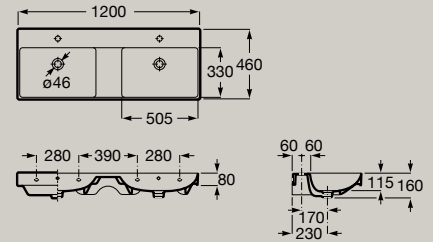

Lavatório mural ou para móvel  
1000 x 460 mm  
**A32768A..0**

*Opcional*  
Coluna  
**A337470..0**  
Semi-coluna  
**A337471..0**

Lavatório mural ou para móvel  
Lavatório duplo  
1200 x 460 mm  
**A32768B..0**