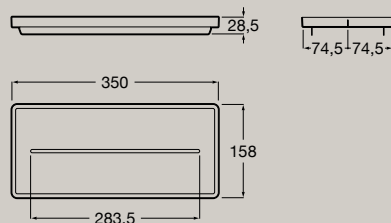

Módulo coluna superior com porta
750 x 350 mm
A857637...

Fecho
suave

Reversível

Pressionar
para abrir

Acessórios

Bandeja
350 X 158 mm
A817670..0

Compatível com lavatórios
de 460 mm de largura

Porta-objetos de bancada
151,5 X 75 mm
A817671..0

Copo de bancada
105 x 77,5 mm
A817672..0

Doseador de bancada
53 x 73 mm
A817673..0

Medidas em mm.

Na referência do móvel substituir (...) pelo código do acabamento escolhido:

● 509 Branco Mate   ● 510 Cinzento Mate   ● 511 Olmo Escuro   ● 512 Carvalho Claro   ● 513 Verde Mate

Na referência do acessório substituir (...) pelo código do acabamento escolhido:

● C6 Branco Mate   ● C7 Verde Mate   ● C8 Cinzento Mate