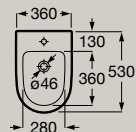

Bidés

Bidé BTW

A357687..0

Tampo para bidé de queda amortecida

A806E12..1

Tampo para bidé

A806E10..1

Queda
amortecida

Altura
especial