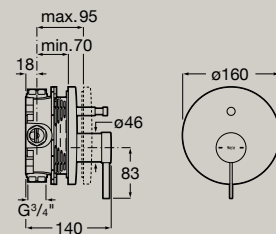

Misturadora de encastrar
para banho-duche com inversor
automático (2 vias)
A5A0B9E..0

A completar com RocaBox
A525869403

Medidas em mm. Na referência do produto substituir (...) pelo código do acabamento escolhido:

● CO Cromado ● NB Preto mate Acabamentos Everlux: ● CN Preto titânio ● RG Rose Gold