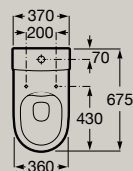

**A801E12621**

Assento e tampo em acabamento  
branco mate

**A801E10621**

4,5/3L Rimless Queda  
amortecida

Altura  
especial

Sanita compacta BTW Rimless  
de saída dual

**A342688..0**

Tanque de alimentação lateral  
com tampa e mecanismo de descarga  
dupla 4,5/3 litros