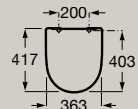

4,5/3L Rimless Queda
amortecida

Altura
especial

Medidas em mm. Na referência do produto substituir (...) pelo código do acabamento escolhido:

● 00 Branco ● 62 Branco Mate ● S0 Supraglaze®