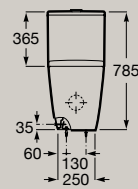

4,5/3L Rimless Queda
amortecida

Altura
especial

Medidas em mm. Na referência do produto substituir (...) pelo código do acabamento escolhido:

● 00 Branco ● 62 Branco Mate ● S0 Supraglaze®