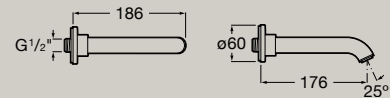

Cano de parede Lanta
A5A0803..0