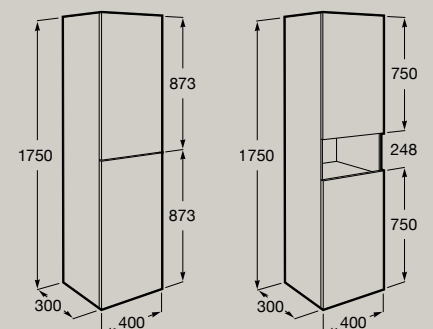

Módulo coluna

1750 x 400 mm

A857635...

Módulo coluna, com prateleira aberta

1750 x 400 mm

A857636...

Fecho suave	Reversível	Pressionar para abrir

Prateleira ajustável