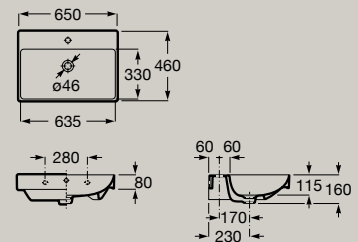

Lavatório mural ou para móvel
650 x 460 mm
A327687..0

Opcional
Coluna
A337470..0
Semi-coluna
A337471..0