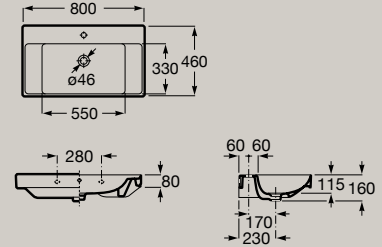

Lavatório mural ou para móvel  
1000 x 460 mm  
**A32768A..0**

*Opcional*  
Coluna  
**A337470..0**  
Semi-coluna  
**A337471..0**

Lavatório mural ou para móvel  
Lavatório duplo  
1200 x 460 mm  
**A32768B..0**