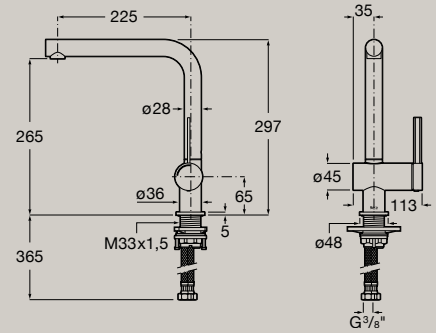

Misturadora para lava-louça com cano giratório extensível e ligações de alimentação flexíveis
A5A811F.0

Cold
Start