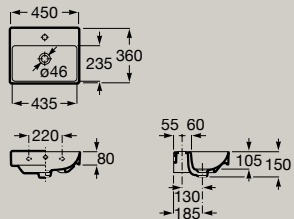

Lavatório compacto mural
ou para móvel
450 x 360 mm
A327682..0

Opcional
Semi-coluna
A337782..0