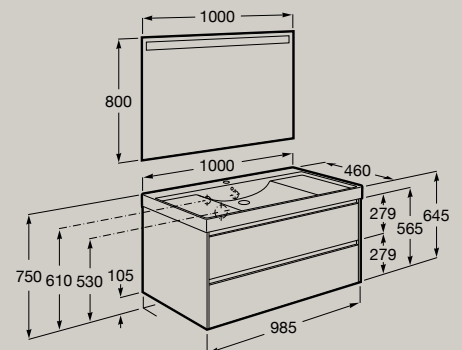

Fecho suave

Abertura total

Organizador interno

Medidas em mm. Na referência do produto substituir (...) pelo código do acabamento escolhido:

● 509 Branco Mate   ● 510 Cinzento Mate   ● 511 Olmo Escuro   ● 512 Carvalho Claro   ● 513 Verde Mate