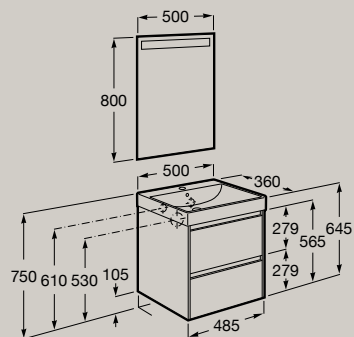

Medidas em mm. Na referência do produto substituir (...) pelo código do acabamento escolhido:

● 509 Branco Mate ● 510 Cinzento Mate ● 511 Olmo Escuro ● 512 Carvalho Claro ● 513 Verde Mate