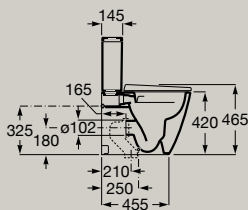

4,5/3L Rimless Queda
amortecida

Altura
especial

Medidas em mm. Na referência do produto substituir (...) pelo código do acabamento escolhido:

● 00 Branco ● 62 Branco Mate ● S0 Supraglaze®