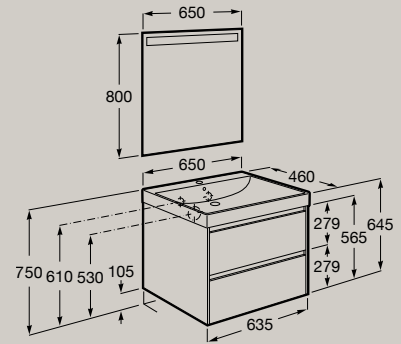

**A851705...**

Fecho  
suave

Abertura  
total

Organizador  
interno

800 x 460 mm

Unik (Lavatório à direita e móvel  
com uma gaveta)

**A851719...**

Pack (Lavatório à direita, móvel com  
uma gaveta e espelho Eidos LED)