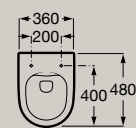

Rimless	Queda amortecida	Fixações ocultas

Medidas em mm. Na referência do produto substituir (..) pelo código do acabamento escolhido:

● 00 Branco   ● 62 Branco Mate   ● S0 Supraglaze®