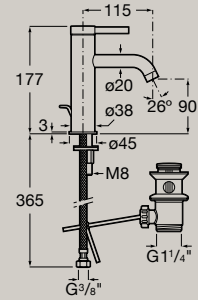

Torneiras

Misturadora para lavatório com válvula de descarga automática e ligações de alimentação flexíveis
A5A309E..0

5L

Cold
Start

Misturadora para lavatório corpo liso com ligações de alimentação flexíveis. Inclui válvula click-clack
A5A3A9E..0

5L

Cold
Start