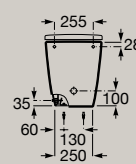

Bidés

Bidé BTW

A357687..0

Tampo para bidé de queda amortecida

A806E12..1

Tampo para bidé

A806E10..1

Queda
amortecida

Altura
especial