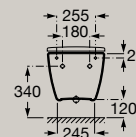

Bidé suspenso

A357685..0

Tampo para bidé de queda amortecida

A806E12..1

Tampo para bidé

A806E10..1

Queda
amortecida

Fixações
ocultas