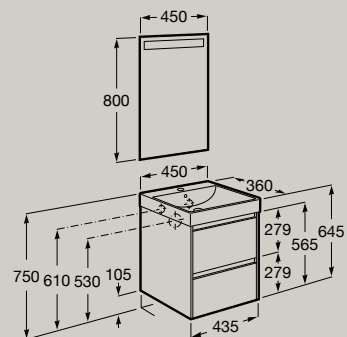

Unik (Lavatório e móvel compacto com duas gavetas)

**A851681...**

Pack (Lavatório, móvel compacto com duas gavetas e espelho Eidos LED)

**A851697...**

Fecho suave

Abertura total

500 x 360 mm

Unik (Lavatório e móvel compacto com duas gavetas)