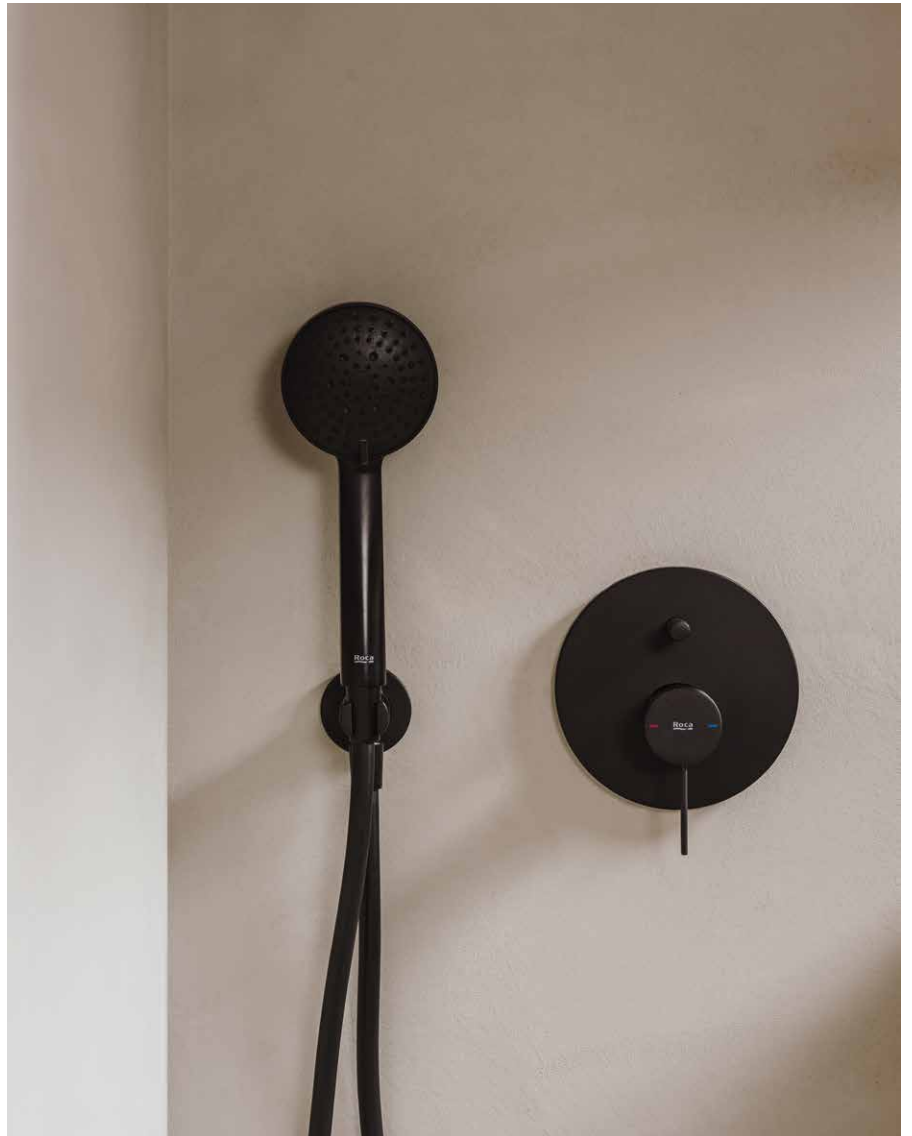

Página anterior:

Misturadora para lavatório de encastrar em preto mate / Lavatório sobre a bancada com 370 mm

Nestas páginas:

Misturadora exterior para banho-duche banheira em preto mate / Chuveiro de mão Stella em preto mate / Banheira encastrada de 1700 mm / Misturadora para banho-duche em preto mate / Chuveiro de mão Stella em preto mate

Todos os modelos de torneiras da coleção Ona permitem um funcionamento suave e preciso, com uma garantia prolongada de um milhão de movimentos de abrir e fechar. As alturas disponíveis para os modelos de lavatório são o standard, o médio e o alto, o que permite uma combinação perfeita com os diferentes tipos de lavatório. Desfrute de opções de flexibilidade completa com as torneiras para banheira e chuveiro exclusivas da coleção Ona, bidés e modelos para lavatório.