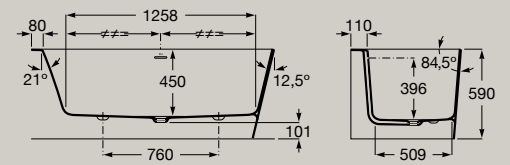

# Banheiras

Banheira Stonex® assimétrica de canto com painéis.  
Canto esquerdo.  
1600 x 700 mm  
**A248629000**

Inclui válvula click-clack, sifão e avisador de nível.

Banheira Stonex® assimétrica de canto com painéis.  
Canto direita.  
1600 x 700 mm  
**A248638000**