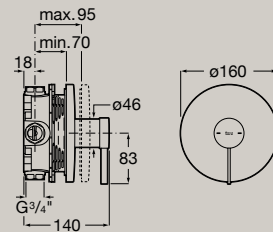

Misturadora de encastrar para
banho ou duche (1 via)
A5A2B9E..0

RocaBox required
A525869403

Cano de parede Lanta
A5A0803..0