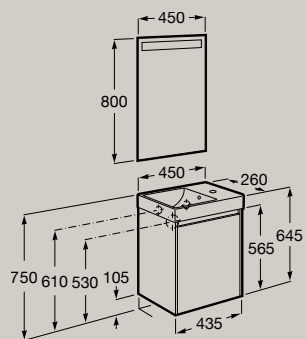

## Móveis

450 x 260 mm

Unik (Lavatório e móvel compacto com uma porta)

**A851678...**

Pack (Lavatório, móvel compacto com uma porta e espelho Eidos LED)

**A851696...**

Fecho suave

Prateleira interna