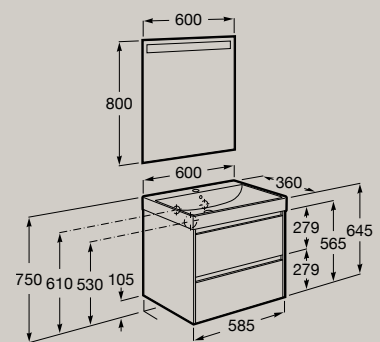

550 x 460 mm

Unik (Lavatório e móvel compacto com duas gavetas)

A851687...

Pack (Lavatório, móvel com duas gavetas e espelho Eidos LED)

A851703...

Fecho suave	Abertura total	Organizador interno