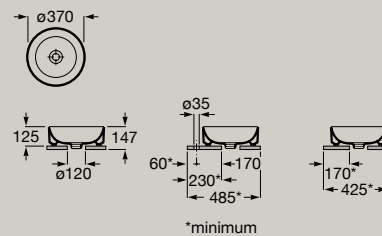

Lavatório sobre a bancada
Ø370 mm
A32768J..0