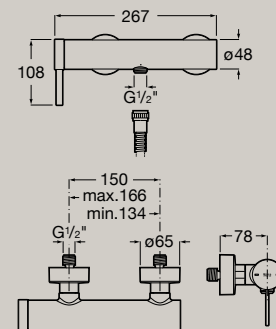

Misturadora exterior para duche
A5A219E..0