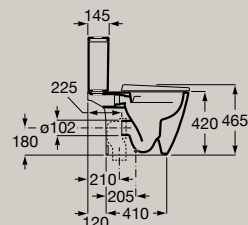

**A801E12621**

Assento e tampo em acabamento  
branco mate

**A801E10621**

4,5/3L Rimless Queda  
amortecida

Altura  
especial

Sanita compacta BTW Rimless  
de saída dual

**A342688..0**

Tanque de alimentação lateral  
com tampa e mecanismo de descarga  
dupla 4,5/3 litros