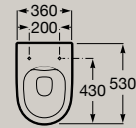

Sanita de tanque alto BTW Rimless
de saída dual

A347687..0

Assento e tampo de queda amortecida
em acabamento branco

A801E12002

Assento e tampo em acabamento
branco

A801E10002

Assento e tampo de queda amortecida
em acabamento branco mate

A801E12621

Assento e tampo em acabamento
branco mate

A801E10621

Rimless	Queda amortecida	Altura especial

Sanita suspensa Rimless

A346687..0

Assento e tampo de queda amortecida
em acabamento branco

A801E12002

Assento e tampo em acabamento
branco

A801E10002

Assento e tampo de queda amortecida
em acabamento branco mate

A801E12621

Assento e tampo em acabamento
branco mate

A801E10621