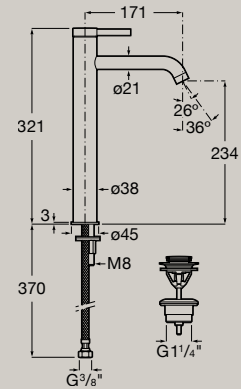

Misturadora de cano alto para lavatório, corpo liso, com ligações de alimentação flexíveis. Inclui válvula click-clack
A5A349E..0

5L

Cold
Start