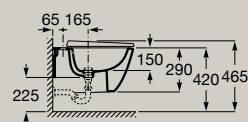

Bidé suspenso

A357685..0

Tampo para bidé de queda amortecida

A806E12..1

Tampo para bidé

A806E10..1

Queda
amortecida

Fixações
ocultas