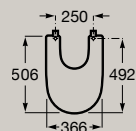

Bidé suspenso

A357685..0

Tampo para bidé de queda amortecida

A806E12..1

Tampo para bidé

A806E10..1

Queda
amortecida

Fixações
ocultas