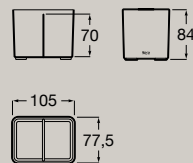

## Acessórios

Bandeja  
350 X 158 mm  
**A817670..0**

Compatível com lavatórios  
de 460 mm de largura

Porta-objetos de bancada  
151,5 X 75 mm  
**A817671..0**

Copo de bancada  
105 x 77,5 mm  
**A817672..0**