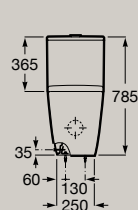

**A801E12621**

Assento e tampo em acabamento  
branco mate

**A801E10621**

4,5/3L Rimless Queda  
amortecida

Altura  
especial

Sanita compacta BTW Rimless  
de saída dual

**A342688..0**

Tanque de alimentação lateral  
com tampa e mecanismo de descarga  
dupla 4,5/3 litros