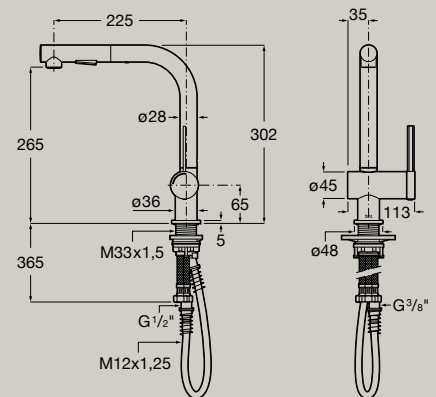

Medidas em mm. Na referência do produto substituir (...) pelo código do acabamento escolhido:

● C0 Cromado