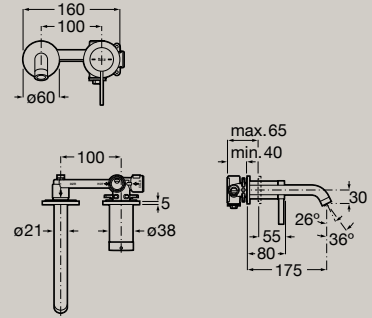

Misturadora de parede para lavatório
A5A359E..0

A completar com Kit Universal
A5E3501..0

5L