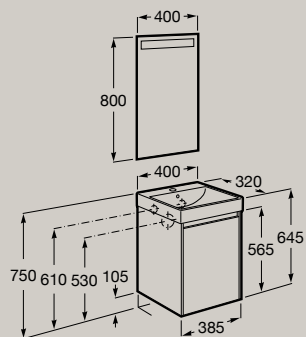

400 x 320 mm

Unik (Lavatório e móvel compacto com uma porta)

**A851677...**

Pack (Lavatório, móvel compacto com uma porta e espelho Eidos LED)

**A851695...**

Fecho suave

Prateleira interna

450 x 360 mm