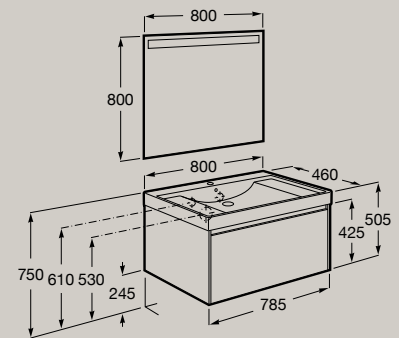

Fecho
suave

Abertura
total

Organizador
interno

Medidas em mm. Na referência do produto substituir (...) pelo código do acabamento escolhido:

● 509 Branco Mate   ● 510 Cinzento Mate   ● 511 Olmo Escuro   ● 512 Carvalho Claro   ● 513 Verde Mate