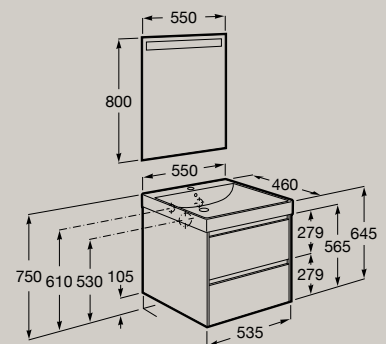

550 x 360 mm

Unik (Lavatório e móvel compacto com duas gavetas)

A851683...

Pack (Lavatório, móvel compacto com duas gavetas e espelho Eidos LED)

A851699...

Fecho suave	Abertura total

600 x 360 mm

Unik (Lavatório e móvel compacto com duas gavetas)

A851684...

Pack (Lavatório, móvel compacto com duas gavetas e espelho Eidos LED)

A851700...

Fecho suave	Abertura total

550 x 460 mm

Unik (Lavatório e móvel compacto com duas gavetas)

A851687...

Pack (Lavatório, móvel com duas gavetas e espelho Eidos LED)

A851703...

Fecho suave	Abertura total	Organizador interno

600 x 460 mm

Unik (Lavatório e móvel compacto com duas gavetas)

A851688...

Pack (Lavatório, móvel com duas gavetas e espelho Eidos LED)

A851704...

Fecho suave	Abertura total	Organizador interno

Medidas em mm. Na referência do produto substituir (...) pelo código do acabamento escolhido:

● 509 Branco Mate ● 510 Cinzento Mate ● 511 Olmo Escuro ● 512 Carvalho Claro ● 513 Verde Mate