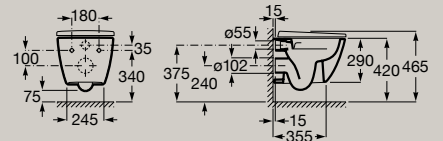

Rimless	Queda amortecida	Fixações ocultas

Medidas em mm. Na referência do produto substituir (..) pelo código do acabamento escolhido:

● 00 Branco   ● 62 Branco Mate   ● S0 Supraglaze®