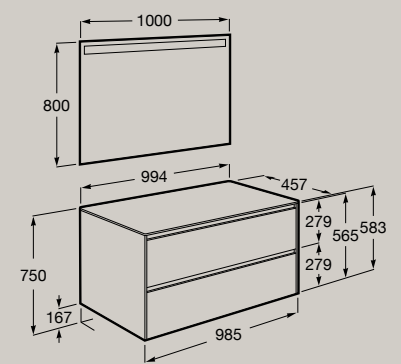

1000 x 460 mm

Móvel base para lavatório com
duas gavetas

A851730...

Pack (Móvel base para lavatório com
duas gavetas e espelho Eidos LED)

A851718...

Fecho suave	Abertura total	Organizador interno