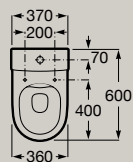

4,5/3L Rimless Queda
amortecida

Altura
especial

Medidas em mm. Na referência do produto substituir (...) pelo código do acabamento escolhido:

● 00 Branco ● 62 Branco Mate ● S0 Supraglaze®