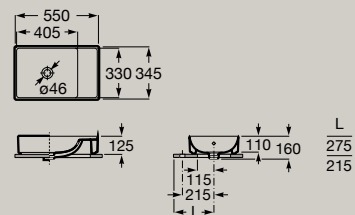

Lavatório sobre a bancada
550 x 345 mm
A32768C..0