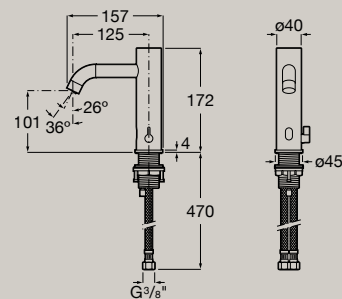

Misturadora eletrônica
para lavatório (AC)
A5A559E..0

Alimentação por ligação à rede (230V).
Inclui fonte de alimentação

Doseador de sabão ou gel
hidroalcoólico com sensor para
lavatório (DC)
A818020..0

Alimentação por 4 pilhas alcalinas 1.5V
D/LR20 (não incluídas)

Doseador de sabão ou gel
hidroalcoólico com sensor para
lavatório (AC)
A818014..0

Alimentação por ligação à rede 100-240V.
Inclui fonte de alimentação

Medidas em mm. Na referência do produto substituir (...) pelo código do acabamento escolhido:

● C0 Cromado ● NB Preto mate

Acabamentos Everlux: ● CN Preto titânio ● RG Rose Gold