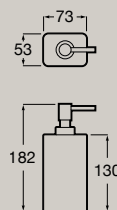

Doseador de bancada
53 x 73 mm
A817673..0