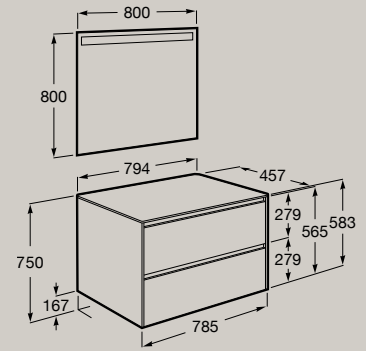

800 x 460 mm

Móvel base para lavatório à direita com duas gavetas

A851727...

Pack (Móvel base para lavatório à direita com duas gavetas e espelho Eidos LED)

A851715...

Móvel base para lavatório à esquerda com duas gavetas

A851729...

Pack (Móvel base para lavatório à esquerda com duas gavetas e espelho Eidos LED)

A851717...

Móvel base para lavatório central com duas gavetas

A851728...

Pack (Móvel base para lavatório central com duas gavetas e espelho Eidos LED)

A851716...