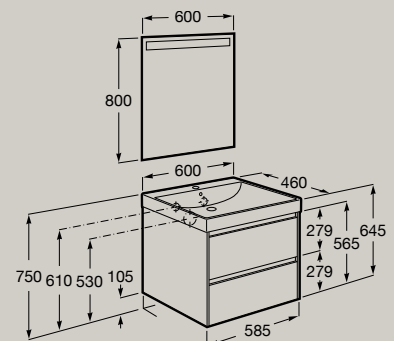

600 x 460 mm

Unik (Lavatório e móvel compacto com duas gavetas)

A851688...

Pack (Lavatório, móvel com duas gavetas e espelho Eidos LED)

A851704...

Fecho suave	Abertura total	Organizador interno