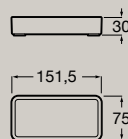

Porta-objetos de bancada
151,5 X 75 mm
A817671..0