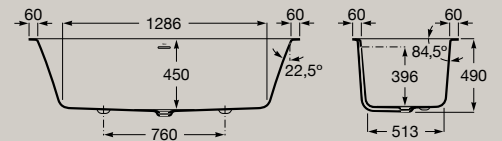

Banheira Stonex® retangular de encastrar.
1700 x 700 mm
A248631000

Inclui válvula click-clack, sifão e avisador de nível.