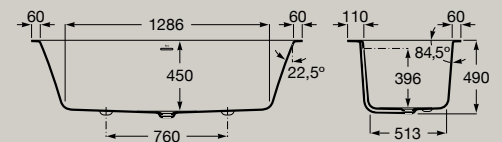

Banheira Stonex® retangular de encastrar.
1700 x 750 mm
A248630000

Inclui válvula click-clack, sifão e avisador de nível.