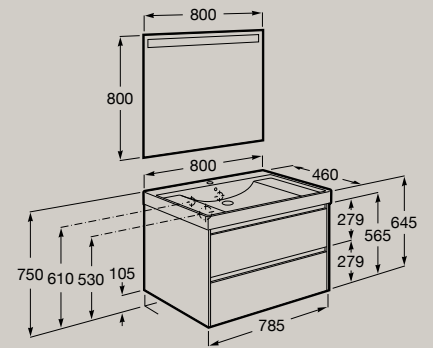

**A851691...**

Pack (Lavatório central, móvel com duas gavetas e espelho Eidos LED)

**A851707...**

Fecho suave

Abertura total

Organizador interno

800 x 460 mm

Móvel base para lavatório com uma gaveta