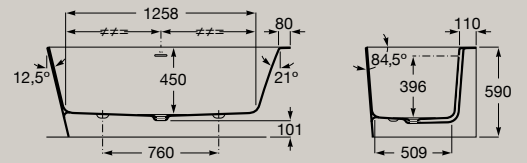

Banheira Stonex® assimétrica de canto com painéis.
Canto direita.
1600 x 700 mm
A248638000

Inclui válvula click-clack, sifão e avisador de nível.

Banheira Stonex® retangular de encastrar.
1700 x 700 mm
A248631000

Inclui válvula click-clack, sifão e avisador de nível.