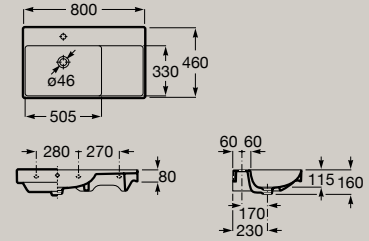

Lavatório mural ou para móvel
800 x 460 mm
Lavatório à esquerda
A327689..0