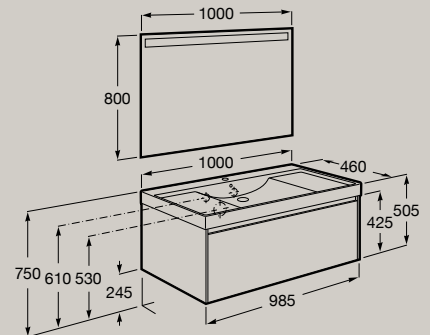

Fecho suave

Abertura total

Organizador interno

1000 x 460 mm

Unik (lavatório e móvel com uma gaveta)

A851686...

Pack (lavatório e móvel com uma gaveta e espelho Eidos LED)

A851702...

Fecho suave

Abertura total

Organizador interno

1000 x 460 mm

Unik (lavatório e móvel com duas gavetas)

A851693...

Pack (lavatório, móvel com duas gavetas e espelho Eidos LED)

A851709...