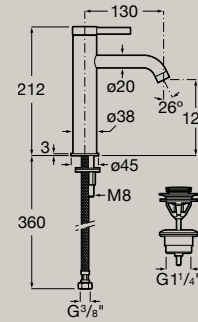

Misturadora de cano médio para lavatório, corpo liso, com ligações de alimentação flexíveis. Inclui válvula click-clack
A5A3C9E..0

5L

Cold
Start