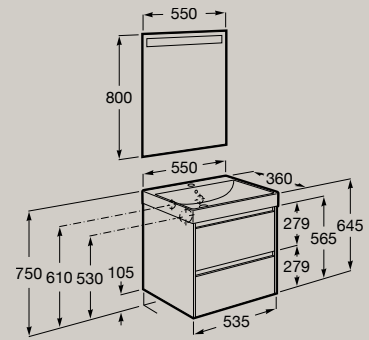

**A851699...**

Fecho suave	Abertura total
-------------	----------------

600 x 360 mm

Unik (Lavatório e móvel compacto com duas gavetas)

**A851684...**

Pack (Lavatório, móvel compacto com duas gavetas e espelho Eidos LED)