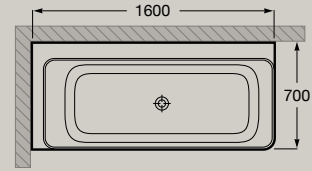

# Banheiras

Banheira Stonex® assimétrica de canto com painéis.  
Canto esquerdo.  
1600 x 700 mm  
**A248629000**

Inclui válvula click-clack, sifão e avisador de nível.

Banheira Stonex® assimétrica de canto com painéis.  
Canto direita.  
1600 x 700 mm  
**A248638000**