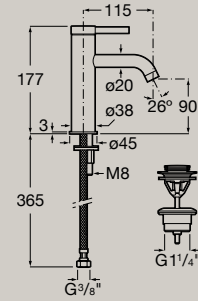

Torneiras

Misturadora para lavatório com válvula de descarga automática e ligações de alimentação flexíveis
A5A309E..0

5L

Cold
Start

Misturadora para lavatório corpo liso com ligações de alimentação flexíveis. Inclui válvula click-clack
A5A3A9E..0

5L

Cold
Start

Misturadora de cano médio para lavatório, corpo liso, com ligações de alimentação flexíveis. Inclui válvula click-clack
A5A3C9E..0

5L

Cold
Start

Misturadora de cano alto para lavatório, corpo liso, com ligações de alimentação flexíveis. Inclui válvula click-clack
A5A349E..0

5L

Cold
Start

Medidas em mm. Na referência do produto substituir (..) pelo código do acabamento escolhido:

C0 Cromado
NB Preto mate
Acabamentos Everlux:
CN Preto titânio
RG Rose Gold