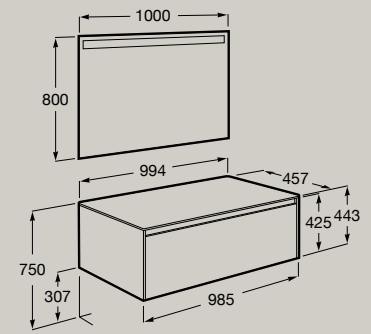

1000 x 460 mm

Móvel base para lavatório
com uma gaveta

A851726...

Pack (Móvel base para lavatório com
uma gaveta e espelho Eidos LED)

A851714...

Fecho suave	Abertura total	Organizador interno