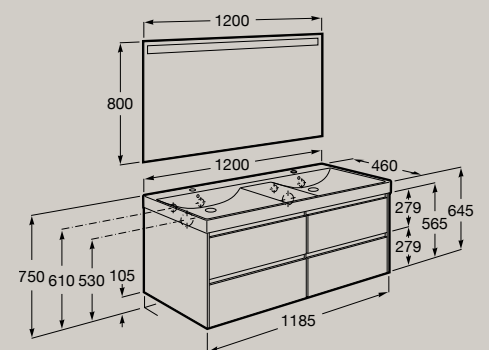

1200 x 460 mm

Unik (lavatório duplo e móvel
com quatro gavetas)

A851694...

Pack (lavatório duplo, móvel com
quatro gavetas e espelho Eidos LED)

A851710...

Fecho suave	Abertura total	Organizador interno