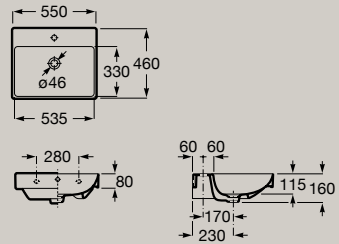

Lavatório mural ou para móvel
550 x 460 mm
A327685..0

Opcional
Coluna
A337470..0
Semi-coluna
A337471..0