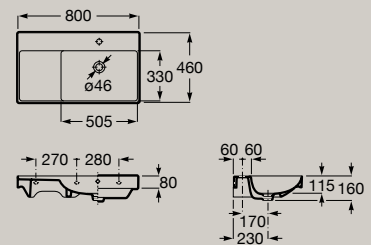

Lavatório mural ou para móvel
800 x 460 mm
Lavatório à direita
A327688..0