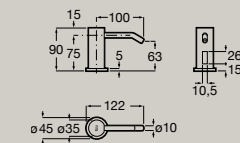

Doseador de sabão ou gel
hidroalcoólico com sensor para
lavatório (DC)
A818020..0

Alimentação por 4 pilhas alcalinas 1.5V
D/LR20 (não incluídas)

Doseador de sabão ou gel
hidroalcoólico com sensor para
lavatório (AC)
A818014..0

Alimentação por ligação à rede 100-240V.
Inclui fonte de alimentação

Medidas em mm. Na referência do produto substituir (...) pelo código do acabamento escolhido:

● C0 Cromado ● NB Preto mate

Acabamentos Everlux: ● CN Preto titânio ● RG Rose Gold