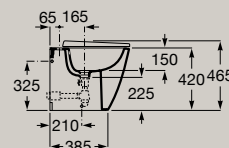

Bidés

Bidé BTW

A357687..0

Tampo para bidé de queda amortecida

A806E12..1

Tampo para bidé

A806E10..1

Queda
amortecida

Altura
especial