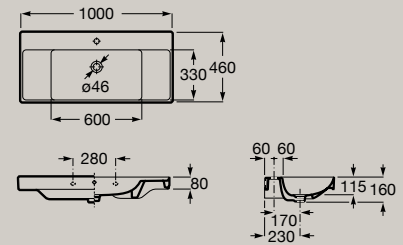

Lavatório mural ou para móvel  
1000 x 460 mm  
**A32768A..0**

*Opcional*  
Coluna  
**A337470..0**  
Semi-coluna  
**A337471..0**

Lavatório mural ou para móvel  
Lavatório duplo  
1200 x 460 mm  
**A32768B..0**