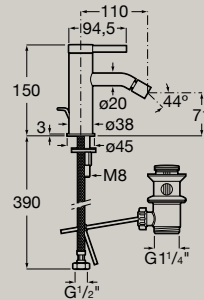

Misturadora para bidé com perlador
orientável, descarga automática e
ligações de alimentação flexíveis
A5A609E..0

5L