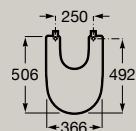

Bidés

Bidé BTW

A357687..0

Tampo para bidé de queda amortecida

A806E12..1

Tampo para bidé

A806E10..1

Queda
amortecida

Altura
especial