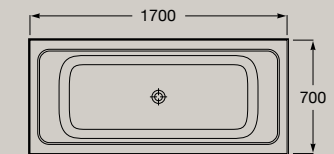

Banheira Stonex® retangular de encastrar.
1700 x 700 mm
A248631000

Inclui válvula click-clack, sifão e avisador de nível.