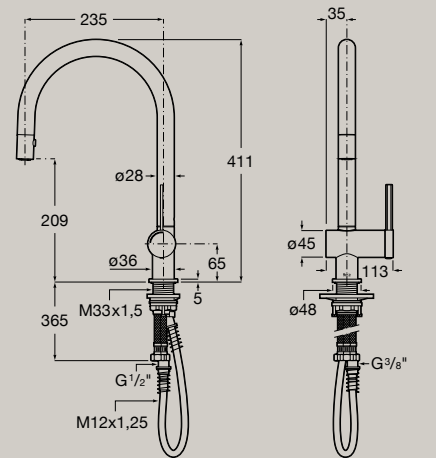

Misturadora para lava-louça com cano giratório extensível e ligações de alimentação flexíveis
A5A851F.0

Cold
Start