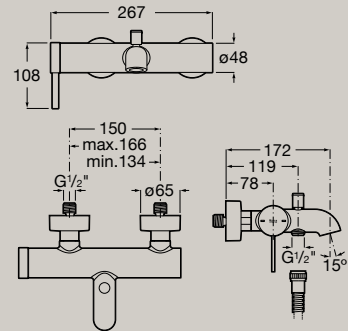

A completar com Kit Universal  
 A5E3501..0

5L

Misturadora para bidé com perlador  
 orientável, descarga automática e  
 ligações de alimentação flexíveis  
**A5A609E..0**

5L

Misturadora exterior para  
 banho-duche  
**A5A029E..0**