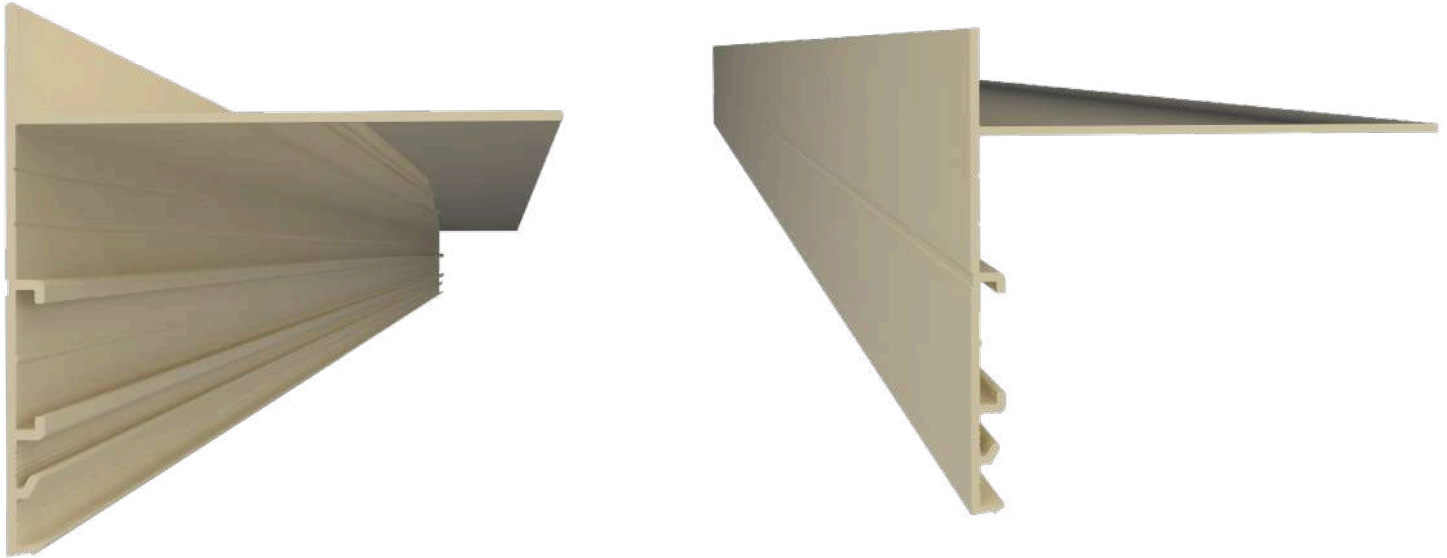

NOUVEAU

Application & utilisation

Le profilé de finition est conçu pour assurer une finition esthétique et durable aux terrasses sur plots. Il s'adapte à tous les types de revêtements (bois, carrelage, composite) et garantit une finition propre.

Caractéristiques techniques

Matériau : Aluminium + Thermolaquage texturé certifié **Qualimarine®**

Coloris disponibles :

RAL 1015

RAL 9006

RAL 7016

Dimensions : 240cm x 10cm

Poids : 2,59 Kg

Conditionnement : Carton de 10 profilés / palette de 40 profilés.

Accessoires compatibles : Rehausses clipsables cumulables YEED.

Avantages produit

- + Adaptable à tous les plots du marché pour une grande flexibilité d'installation.
- + Thermolaquage texturé pour éviter les griffes.
- + Certification Qualimarine® garantissant une excellente longévité, même dans des zones humides.
- + Pose rapide mécanique en compression sous dalle.
- + Accessoires de jonction et angle invisibles pour garantir une esthétique irréprochable.

NEW

Application & use

The finishing profile is designed to ensure a long-lasting, aesthetic finish for decking on blocks. It adapts to all types of covering (wood, tiles, composite) and guarantees a clean finish.