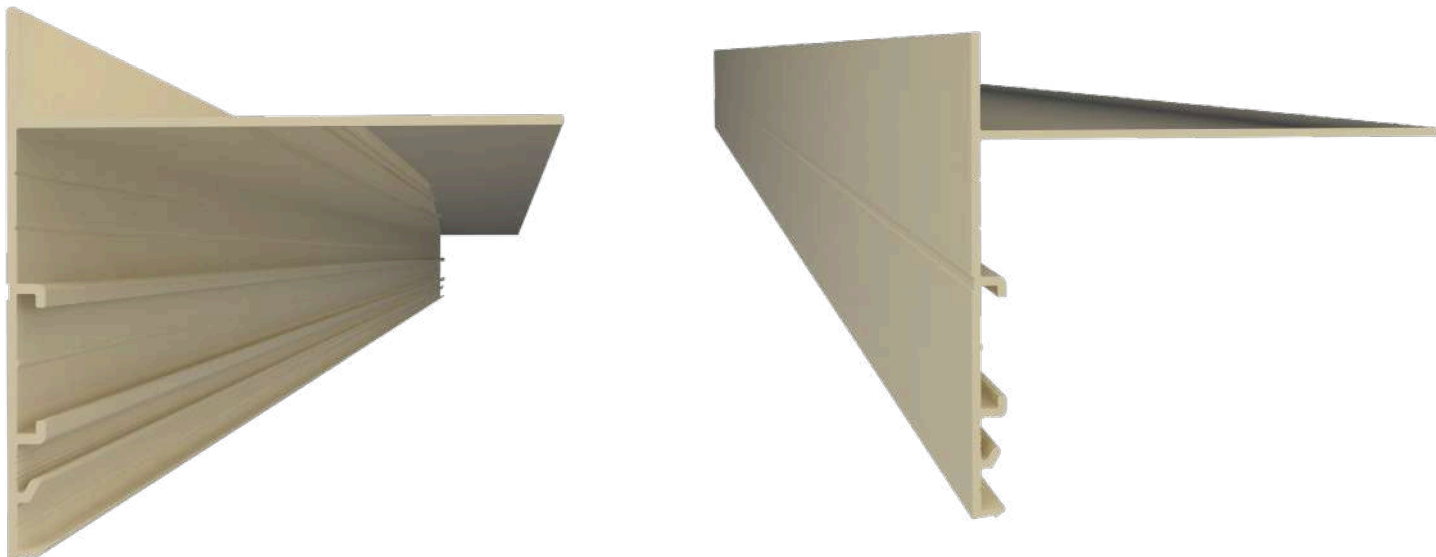

NOUVEAU

Application & utilisation

Le profilé de finition est conçu pour assurer une finition esthétique et durable aux terrasses sur plots. Il s'adapte à tous les types de revêtements (bois, carrelage, composite) et garantit une finition propre.

Caractéristiques techniques

Matériau : Aluminium + Thermolaquage texturé certifié **Qualimarine®**

Coloris disponibles :

RAL 1015

RAL 9006

RAL 7016

Dimensions : 240cm x 10cm

Poids : 2,59 Kg

Conditionnement : Carton de 10 profilés / palette de 40 profilés.

Accessoires compatibles : Rehausses clipsables cumulables YEED.

Avantages produit

- + Adaptable à tous les plots du marché pour une grande flexibilité d'installation.
- + Thermolaquage texturé pour éviter les griffes.
- + Certification Qualimarine® garantissant une excellente longévité, même dans des zones humides.
- + Pose rapide mécanique en compression sous dalle.
- + Accessoires de jonction et angle invisibles pour garantir une esthétique irréprochable.

NEW

Application & use

The finishing profile is designed to ensure a long-lasting, aesthetic finish for decking on blocks. It adapts to all types of covering (wood, tiles, composite) and guarantees a clean finish.