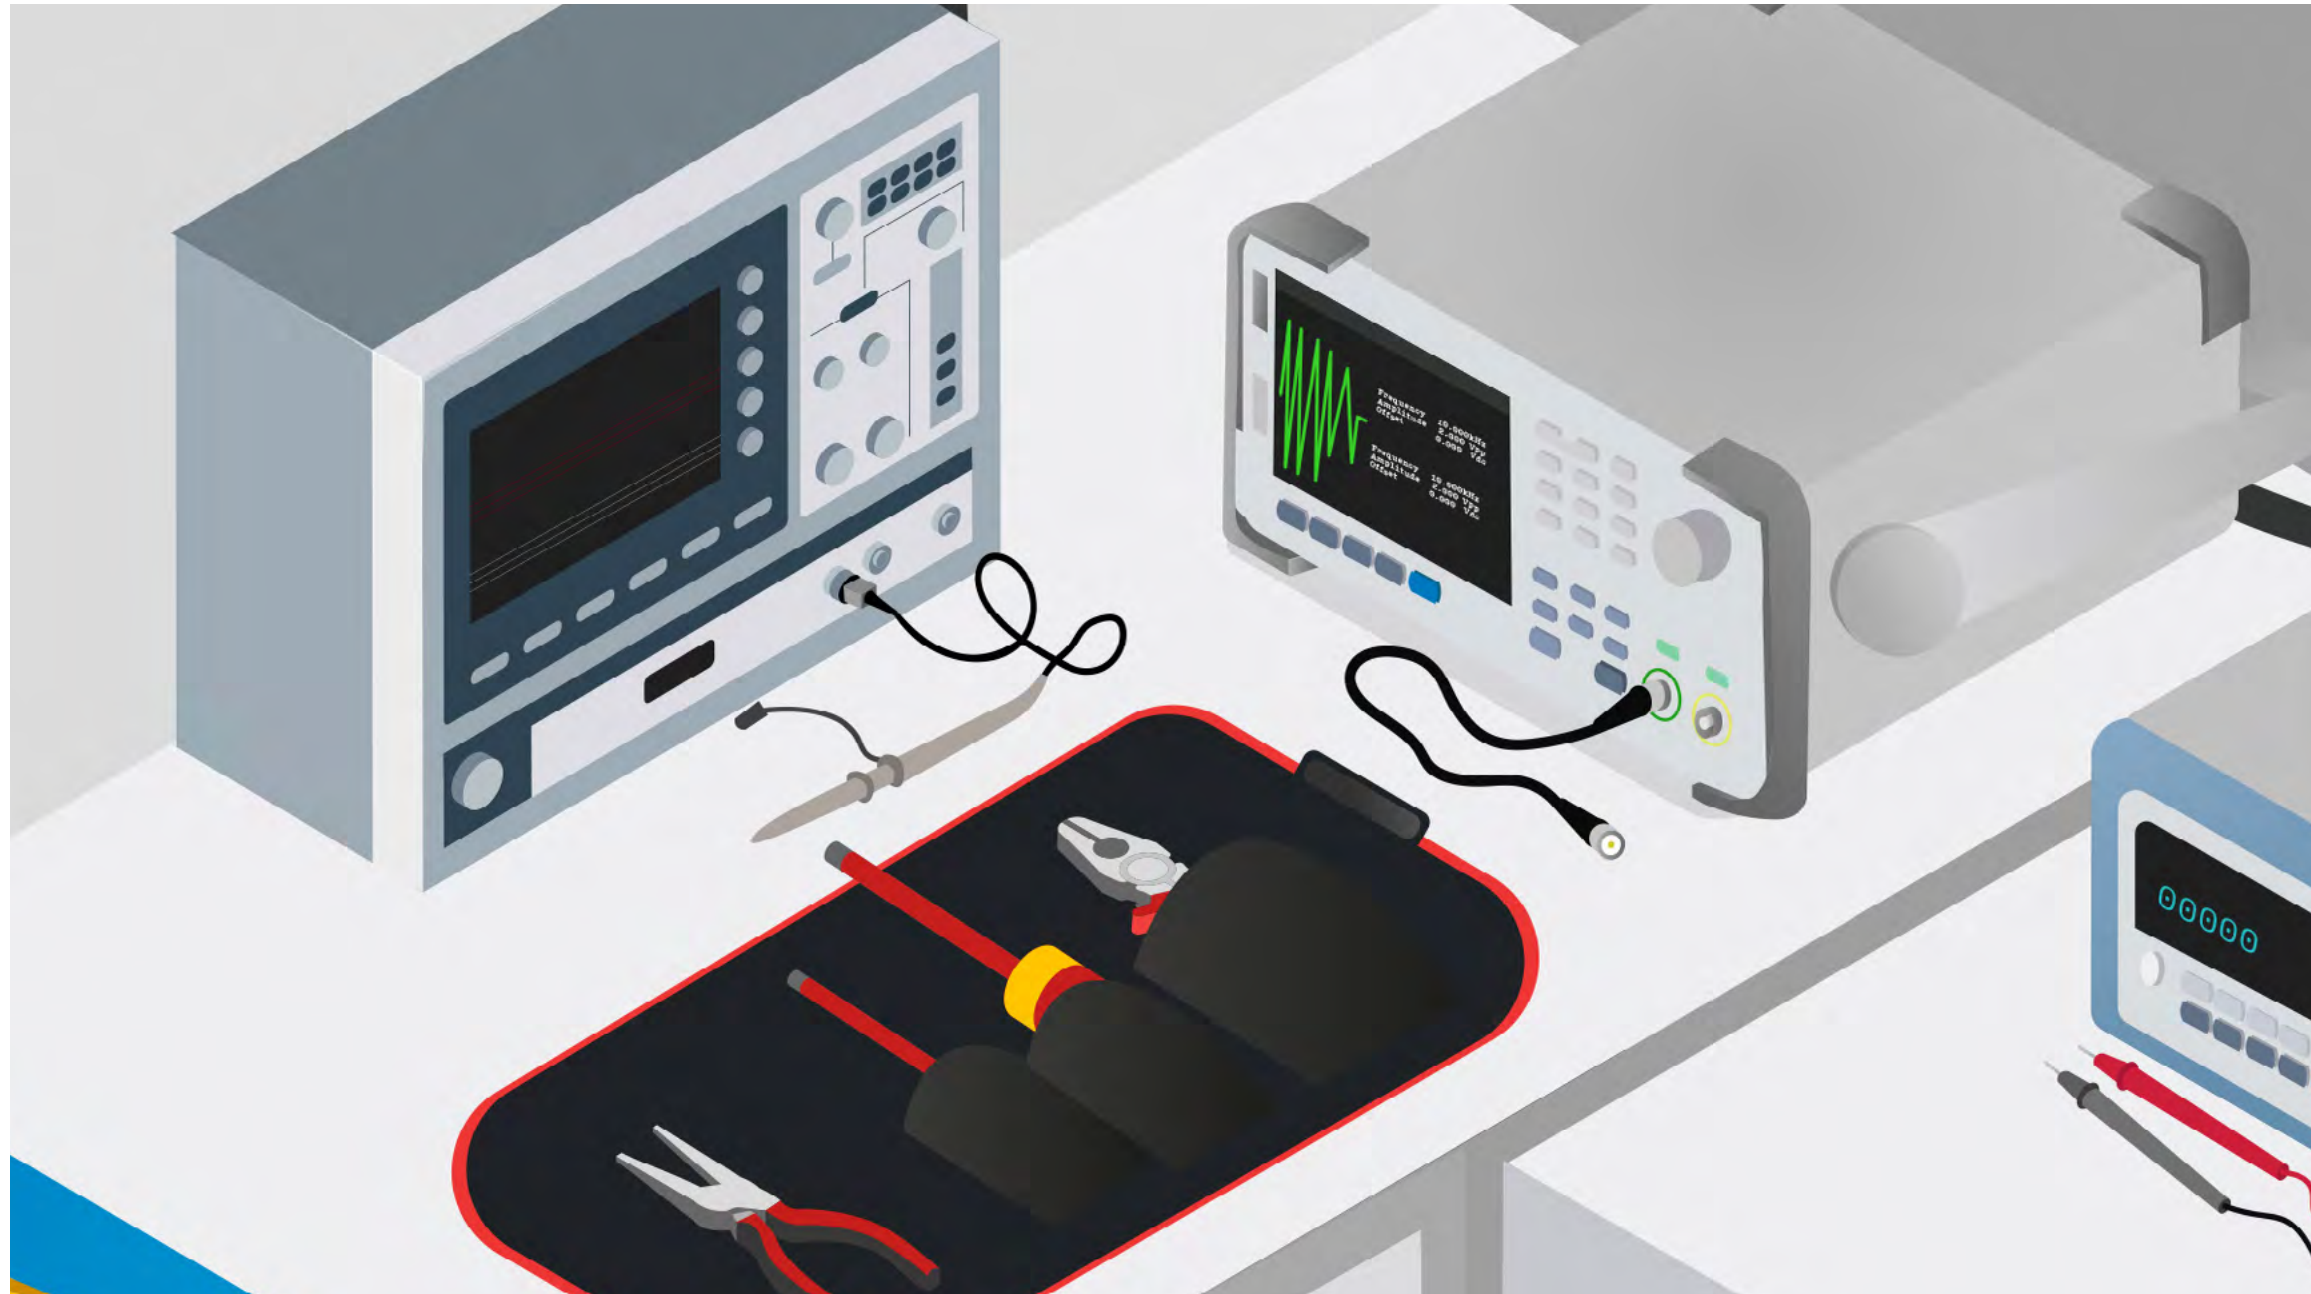

RS PRO JE VAŠA DOBRÁ VOĽBA

RS PRO vám ponúka kvalitu,
ktorej môžete dôverovať,
a výber z viac ako
80 000 výrobkov naprieč
technológiami.

RSPRO.SK

ZAMERANÉ NA DOSKY PLOŠNÝCH SPOJOV

Strany
4-6

ZAMERANÉ NA NÁSTROJE