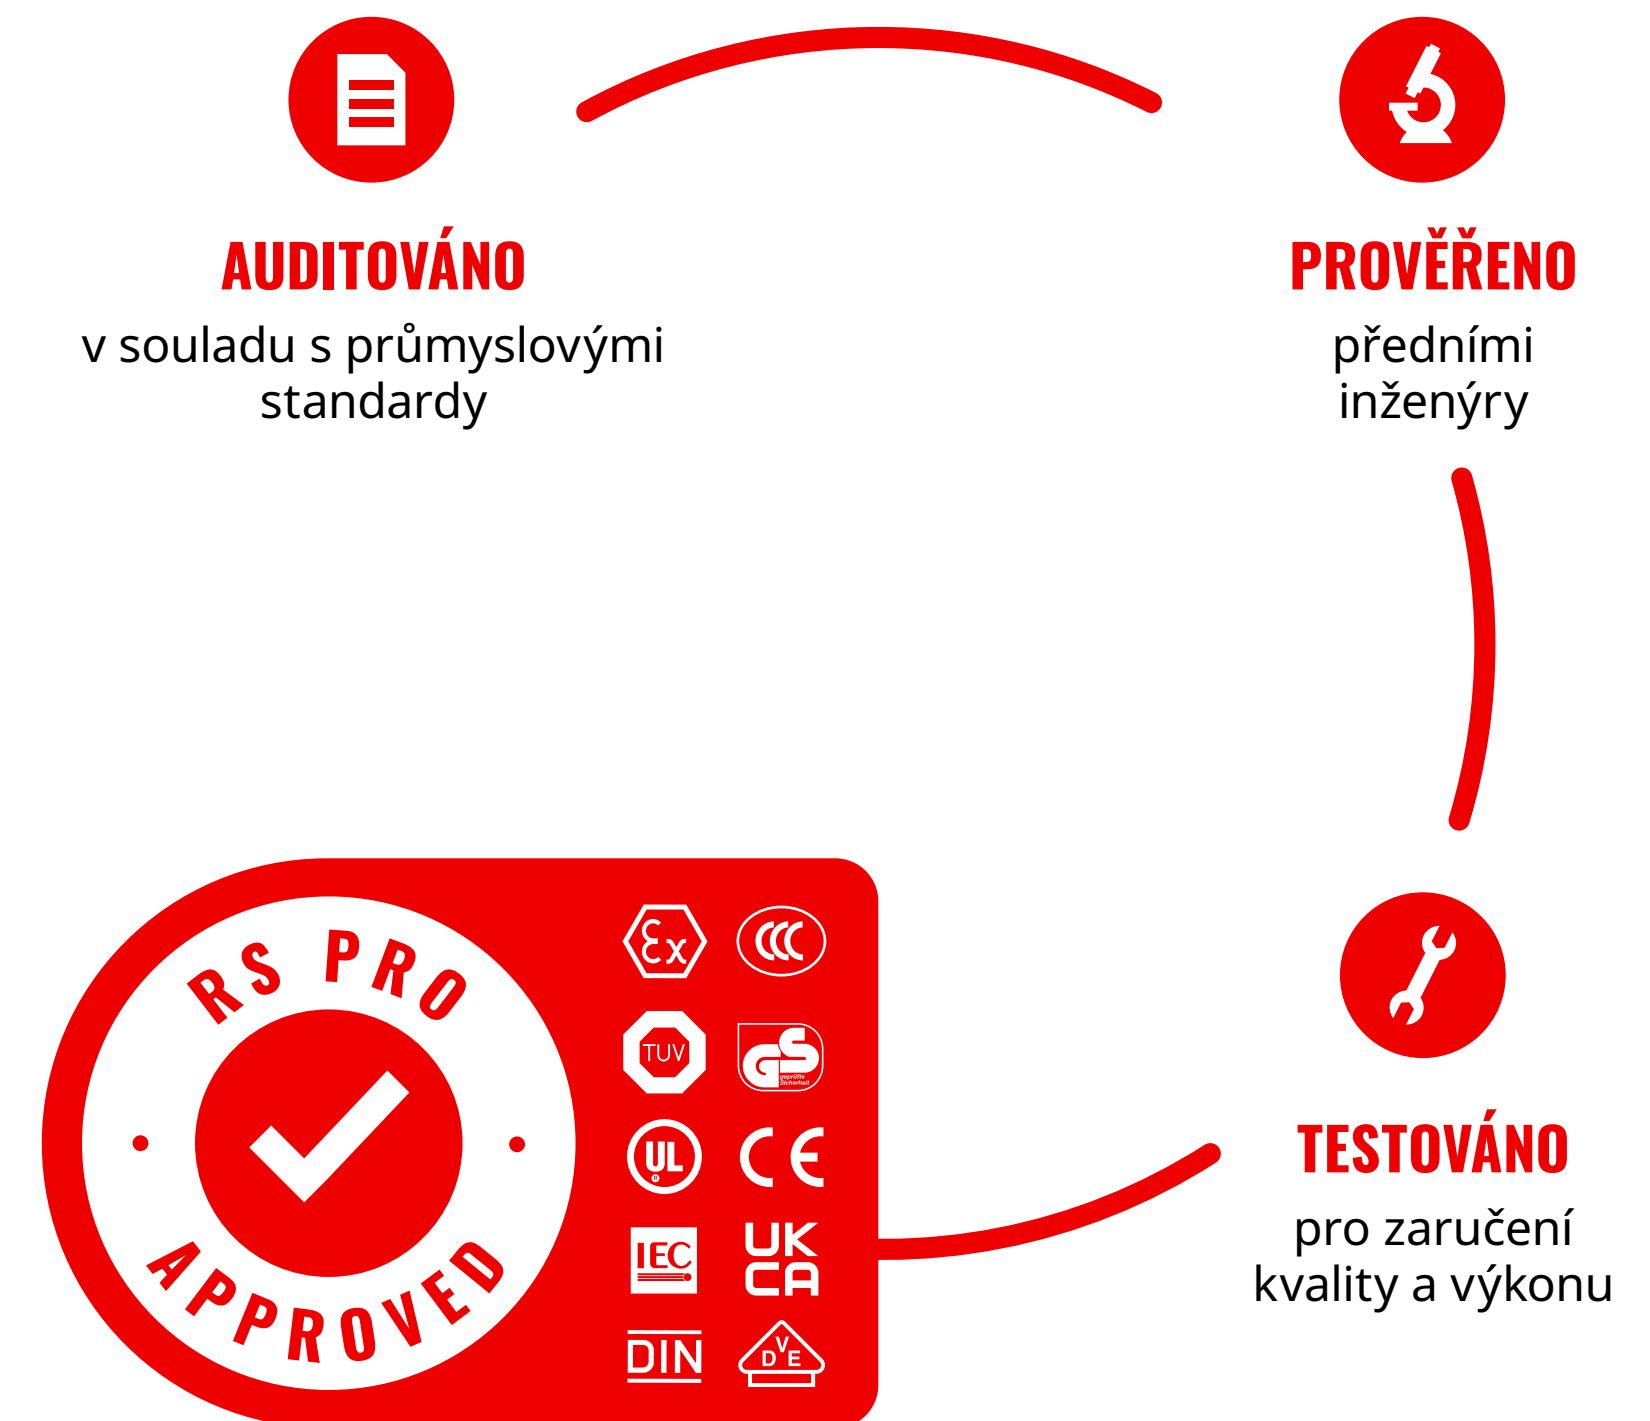

K nabídce

LIHOVÉ VODOVÁHY

K nabídce

PÁSKOVÁ MĚŘIDLA

K nabídce

ZÁVITNÍKY

K nabídce

KAPESNÍ SVÍTILNY

K nabídce

Výrobky RS PRO jsou auditovány podle náročných mezinárodních standardů a testovány předními inženýry.

Pouze poté, co výrobky projdou tímto procesem, obdrží pečeť kvality "RS PRO Approved", které lze věřit. Naše důvěra v tento proces se odráží v našich dlouhých zárukách. Výrobky RS PRO Vám poskytnou dlouhodobou kvalitu.