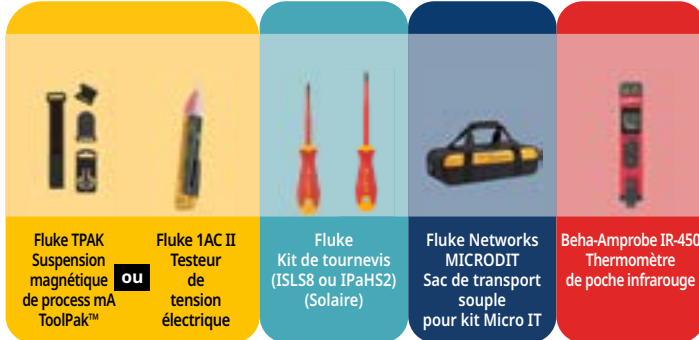

Choisissez votre cadeau.

Pour tout achat d'un montant supérieur à 150 €, vous recevrez GRATUITEMENT un outil Fluke exceptionnel ! Plus vous dépensez, plus la récompense est grande.

Promotion valable du 1er mars 2024 au 31 août 2024.
Rendez-vous sur : www.fluke.fr/freefluke

Sécurité renforcée. Une plus forte valeur ajoutée. Encore plus de produits Fluke.

Ne rogne pas sur les outils de qualité. Il est temps d'investir dans des outils capables de résister aux environnements de travail les plus difficiles.

Les multimètres Fluke sont conçus pour offrir robustesse et sécurité. Vous pouvez compter sur eux pour effectuer vos tâches.

Niveau 1

Pour un achat entre 150,00 € - 599,99 €

Recevez l'un des produits suivants :