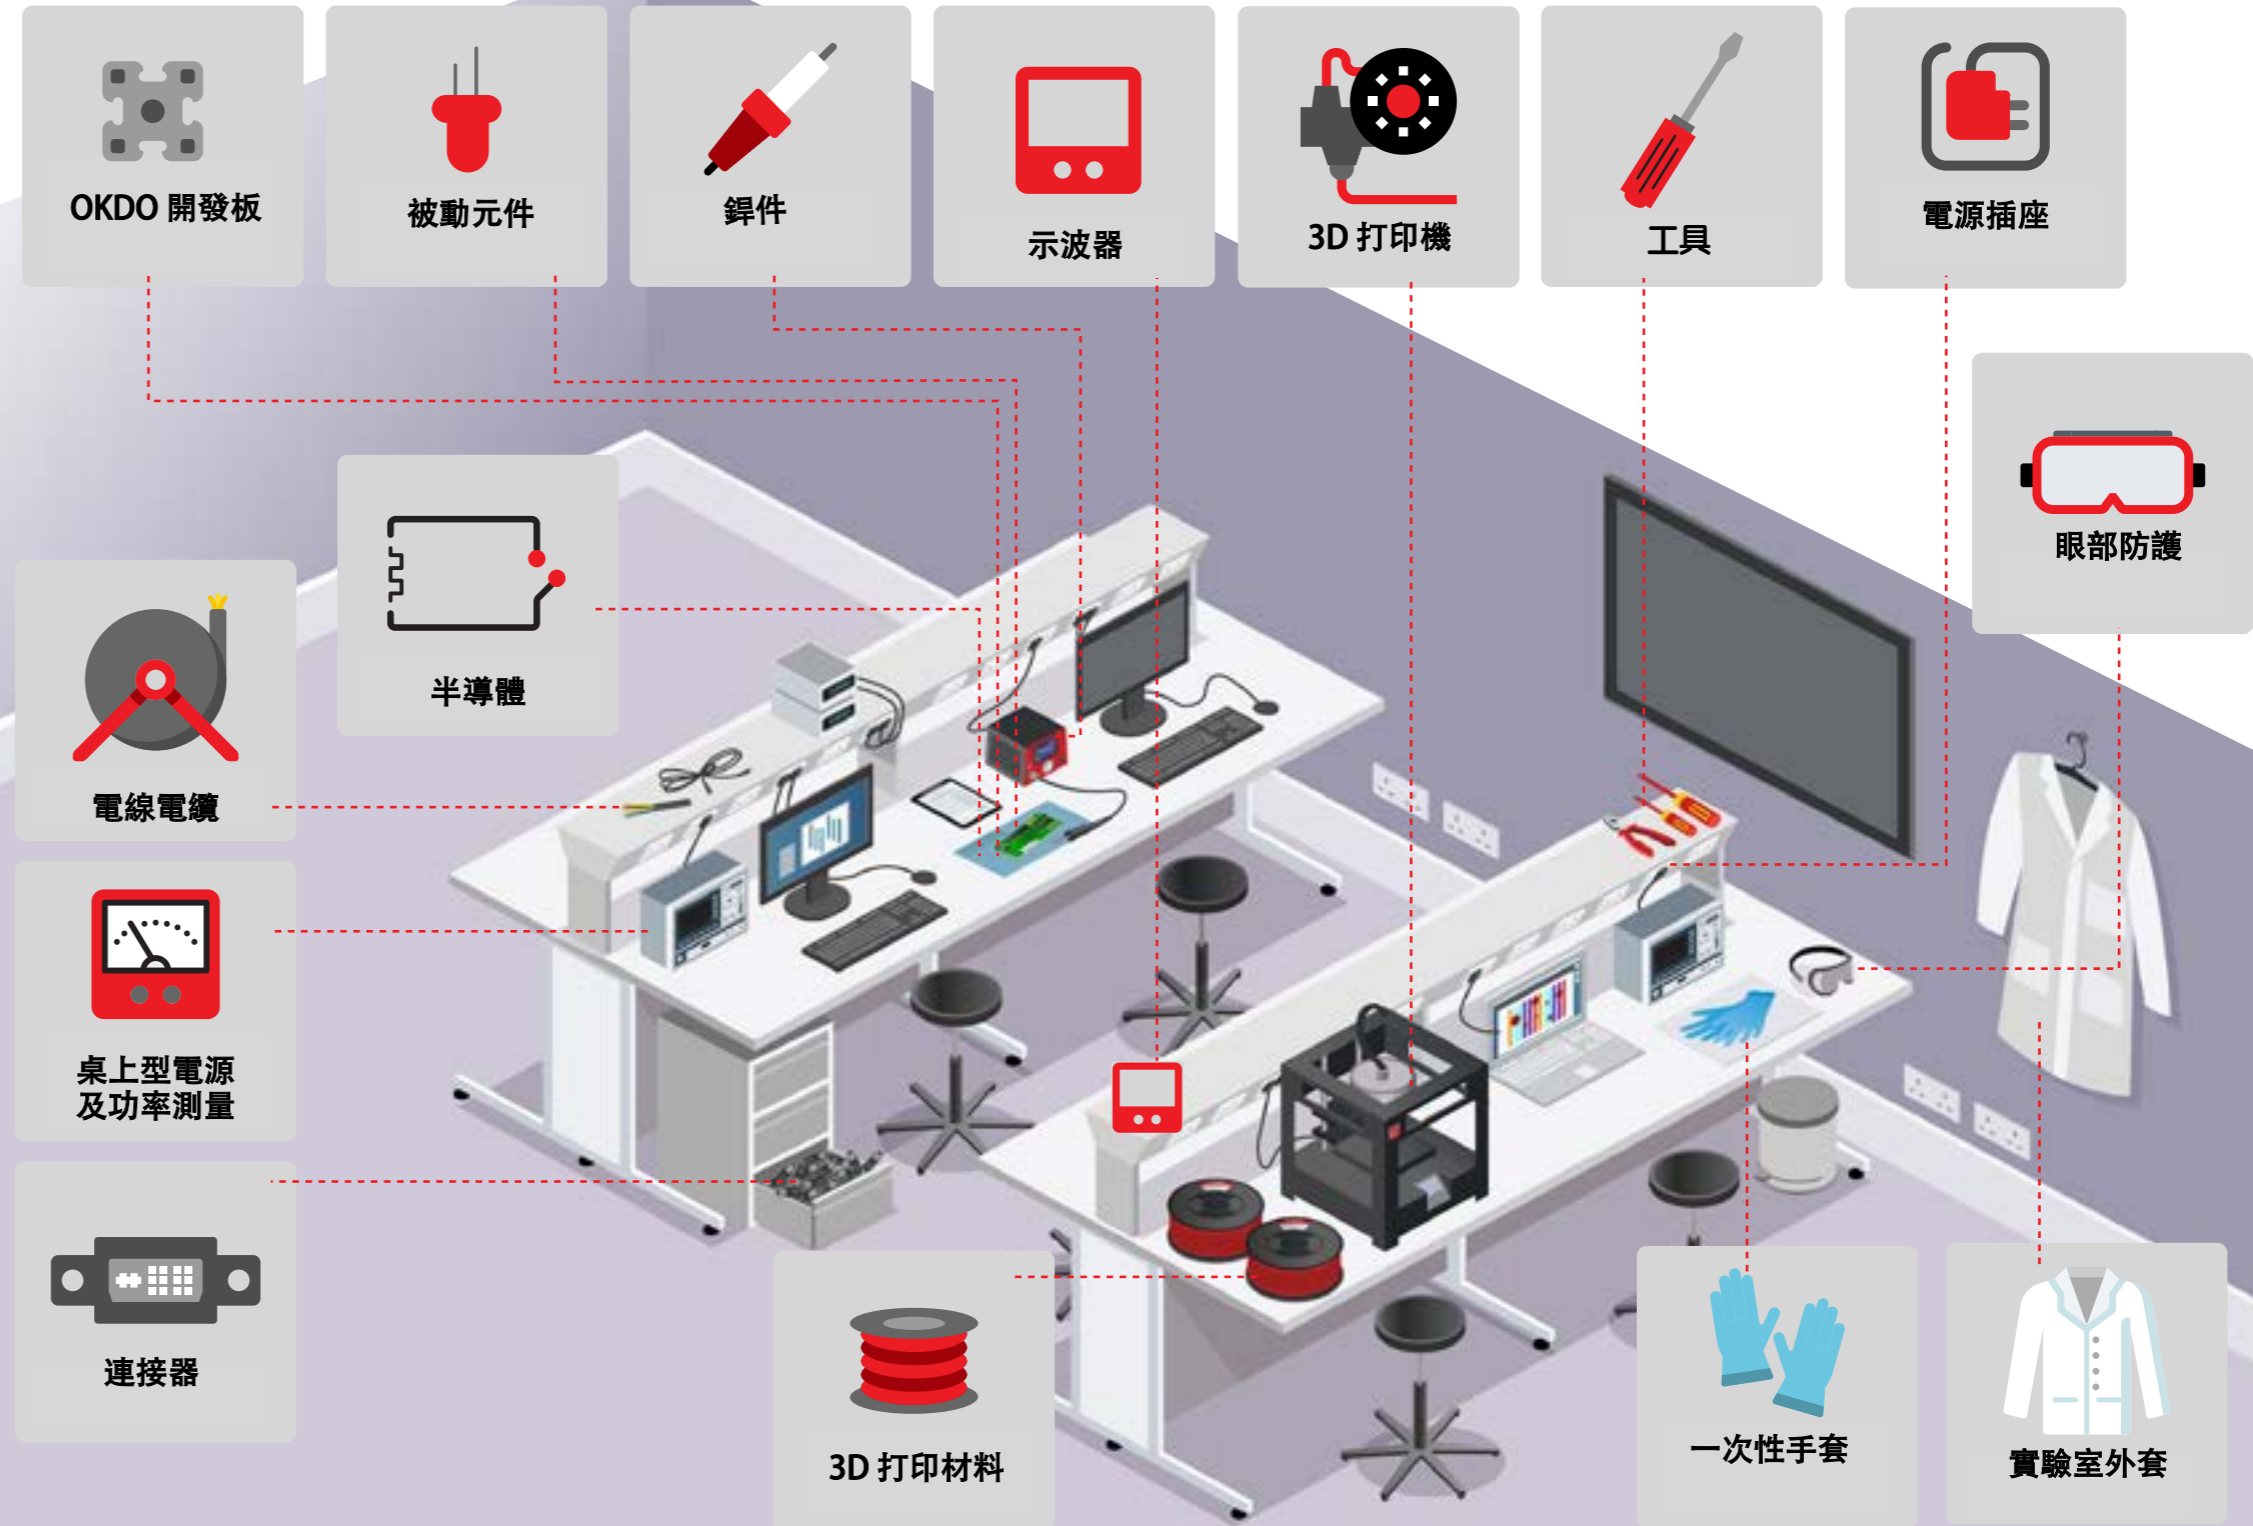

實驗室產品應用

研發及測試

為設計場景提供了所需的必要產品，旨在滿足嚴苛的工業標準和日常使用。

熱門品牌

* 點擊圖片查看產品範圍