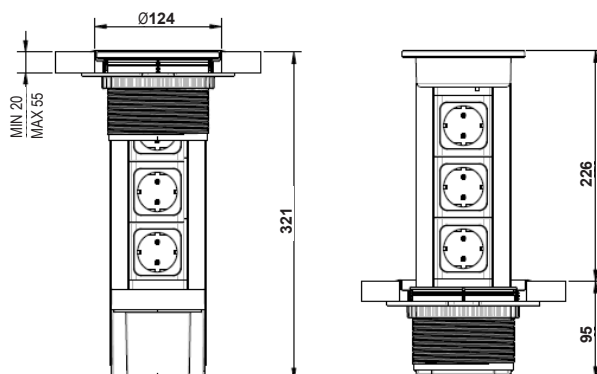

VersaElite er en elsøyle designet for kjøkkenet, kontoret eller andre steder man har behov for ladeuttak. Ved å trykke på toppen, spretter den øverste delen opp også er det bare å dra el-søylen opp slik at den låses i oppreist posisjon. VersaElite har IP54 grad når den er lukket, noe som betyr at elsøylen er godkjent for våtrom.

VersaElite leveres med en metallring som man setter ned i Ø124 hullet, deretter setter man ned søylen i ringen. Da er det bare å skru en feste ring fra undersiden slik at produktet fester seg til benkeplaten. Produktet har solide metallskinner, som gjør at produktet et enkelt og solid å bruke. VersaElite leveres med en 2 meter lang ledning og et flatt støpsel.

- Høy kvalitet
- Produsert og designet i Italia

IP54, godkjent for våtrom