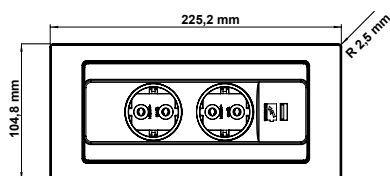

Alltid tilgjengelig – aldri i veien.

Et kvalitetsprodukt som står i stil til det moderne kjøkken og kontorløsninger. I lukket posisjon er BackFlip bare en tynn plate som ligger diskret nedfelt. Med et lett trykk snur den seg 180 grader, og viser seg fra sin praktiske side: 1 USB-lader og 2 stikk kommer frem i god høyde – godt beskyttet mot søl.

- BackFlip gjør strømuttak lett tilgjengelig samtidig som de ikke er i veien for deg
- Ved et fingertrykk vil BackFlip snu seg 180 grader
- Bygger kun 53 mm
- Leveres med 2,5m ledning og plugg
- Tysk kvalitet
- IP20