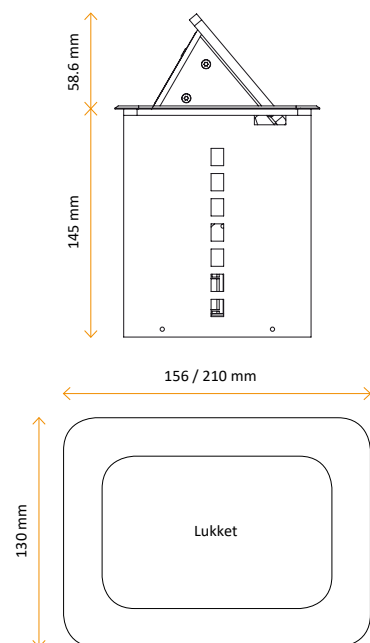

VersaLink er produsert i helstøpt stål for å møte de høye kvalitet og designkravene. Produktet åpnes ved å trykke lett på lokket og VersaLink åpner seg 45 grader. Dette er en flott og kompakt multimedia-løsning, der man selv kan velge mellom to ulike uttaksløsninger. Kombiner mellom: RJ45 CAT6, HDMI, stikk, audio eller USB lading.

Når man skal koble inn multimediauttak, gjøres dette på undersiden av produktet, slik at alle koblinger er skjult.

VersaLink kommer i en Børstet stål finish eller matt sort børstet stål finish for et eksklusivt uttrykk. Designet for toppkontorer, konferanse og møterom, multimedierom, museer, flyplasser, hus, biblioteker eller andre steder man har behov.

- Bygger 145mm (stor og liten)
- Helstøpt stål / Matt sort finish
- Perfekt for rom med multimedia behov
- Produsert og designet i Italia
- IP20