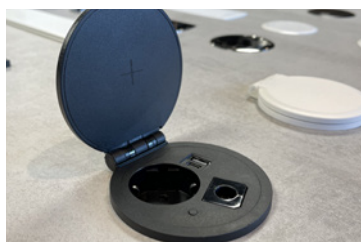

Perfekt til kjøkkenet eller kontoret

Alle uttak i en kompakt modul

Qi-lader når lokk et vipet opp

POWERFLIP er et smart produkt laget i matt sort finish. Kommer i et kompakt design med 1 stikkontakt, 1 USB-A-lader 2(A), 1 USB-C lader(2A) + 1 Kabelgjennomføring eller CAT6 eller HDMI + Trådløs hurtiglader (Qi – 2A) i vippelokket. Lokket må vippes opp for at trådløs lader skal fungere.