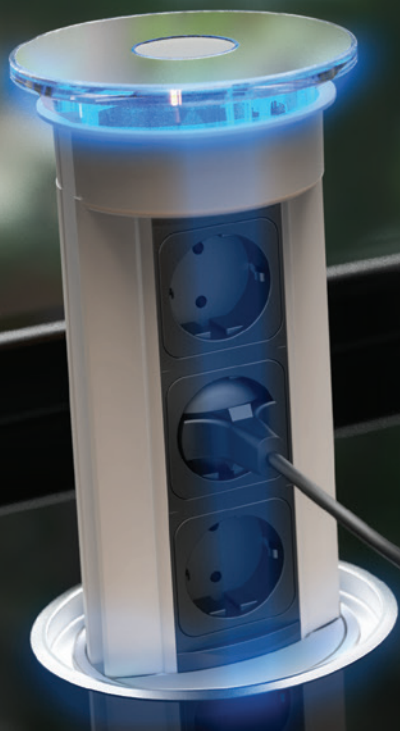

VersaLux m/LED

PATENTED
DESIGN

ELNUMMER	BESKRIVELSE	FARGE	PRIS INK. MVA.	LAGER
1505111	3 stikk + 2 USB (4,2A)	Matt / Matt stål ●	4.295,-	JA
1505112	3 stikk + 2 USB (4,2A) + 2 RJ45/CAT6	Matt / Matt stål ●	4.295,-	JA

VersaLux er en slitesterk og eksklusiv el-søyle med et blått LED lys i toppen. Alle VersaLux er utstyrt med dobbel USB uttak (4,2A) som kan brukes til for eksempel lading av nettbrett. VersaLux passer like godt på kontoret som på kjøkkenet. Ved å trykke på knappen på lokket popper den øvre delen av uttakstårnet opp slik at kan lett trekke opp tårnet til man får tilgang til det antall uttak man har behov for. Det følger med en metallring for montering og en 2m tilkoblingskabel.

- 7 års garanti på LED-lys
- Produsert og designet i Italia

IP54, godkjent for våtrom

For mer informasjon og videoer,
besøk vår hjemmeside:
2HOME AS | Produktkatalog 2021
www.2home.no