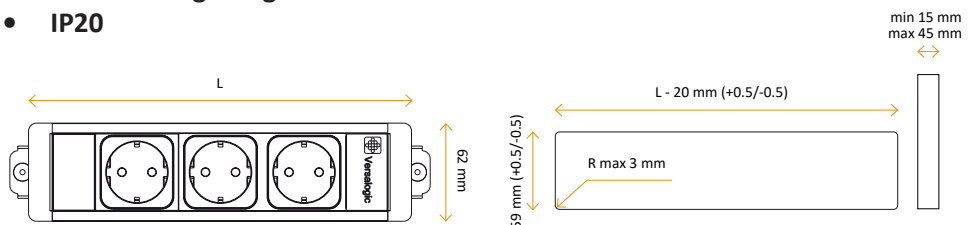

VersaFrame 2.0 er den nye modellen for innebygd installasjon, noe som gir en fleksibel bruk selv på små områder. VersaFrame 2.0 har et bredt spekter av farger og dimensjoner, slik at den passer til alle kunders behov og ønsker. Innfellingsrammen er i rustfritt stål og selve uttaket er innkapslet i aluminium. Takket være sin fleksibilitet, tilpasser VersaFrame 2.0 seg til ethvert arbeidsmiljø eller hjem.

- Design av høy kvalitet for arbeids- og oppholdsrom
- 2m kabel for alle moduler
- Tilgjengelig fra ulike sider
- Allsidig: kan kombineres med stikkontakter og data, lyd/video moduler
- Bygger bare 71 mm
- Produsert og designet i Italia
- IP20

For mer informasjon og videoer, besøk vår hjemmeside:
ZHOME AS | Produktkatalog 2021
www.2home.no