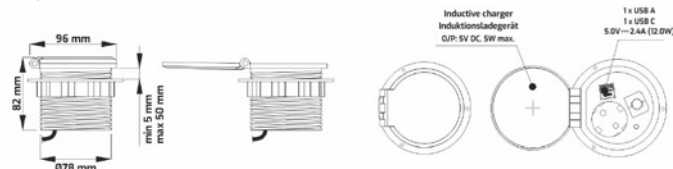

POWERFLIP er et smart produkt laget i matt sort finish. Kommer i et kompakt design med 1 stikkontakt, 1 USB-A-lader 2(A), 1 USB-C lader(2A) + 1 Kabelgjennomføring eller CAT6 eller HDMI + Trådløs hurtiglader (Qi – 2A) i vippelokket. Lokket må vippes opp for at trådløs lader skal fungere.

POWERFLIP er en flott multilader, der man har tilgjengelig alle funksjoner man har behov for. Passer perfekt på ethvert kjøkken, kontor, møterom, stue, bad, soverom eller andre steder man trenger lading. **POWERFLIP** har et smart pop-up system der deksel sklir til siden for å få tilgang til uttakene.

Montering: PowerFlip kan enkelt installeres i et eksisterende Ø80mm hull eller nytt Ø80mm hull. Alt er «plug and play». Kommer med 1,8 meter kabel & støpsel.

- 10W / 2A – Hurtiglading
- Flere funksjoner i samme produkt. Stikk, USB-A, USB-C & Trådløs lading (Qi)
- Perfekt for ettermontering
- Bygger kun 82mm
- IP20

For montering se installasjonsmal på vår nettside.