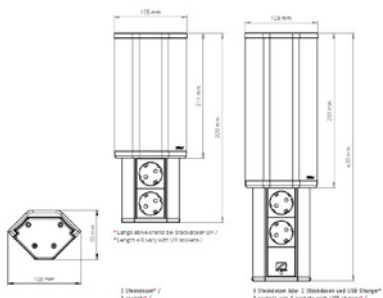

EVOLINE®

EVOLINE - V-PORT

ELNUMMER	BESKRIVELSE	FARGE	PRIS INK. MVA.	LAGER
1504302	2 Stikkontakter + 1 USB (1A)	Stainless steel finish ●	3.895,-	JA

V-Port utnytter hjørneplassen under overskapene. Plassen under overskap på kjøkken, spesielt i hjørner, er som oftest ikke utnyttet. Her kan du installere EVOLINE V-port. I lukket posisjon skjules koblingene i et elegant hus av rustfritt stål. Med et lett trykk åpnes V-Port nedover, og de ulike stikkene og portene kommer til syne.

Perfekt til overskapet

For mer informasjon og videoer,
besøk vår hjemmeside:
www.2home.no