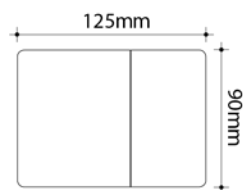

VersaPad er en kompakt og slitesterk nedfellbar modul som passer inn i alle miljøer. VersaPad kommer med to individuelle lokk som man kan åpne etter behov. Den ene siden har en stikkontakt og andre siden har 2 USB uttak. Lokket til matt sort og hvit finish kommer i slitesterk og solid plast, som er laget for å vare. Stainless steel modellen har aluminiumsprofil på hele dekselet. VersaPad passer i et standard Ø80 mm hull og er perfekt til kontor.

- Kompakt design
- 2m kabel for alle moduler
- Bygger 82.5 mm ned
- Produsert og designet i Italia
- IP20