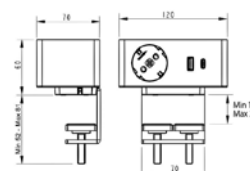

VersaQ er en stilig strømmenhet designet for å levere strøm og data. Enheten har en stikkontakt og en USB-port. Videre tilbyr den muligheten til å lade en mobiltelefon via en trådløs Qi-ladermodul også. Sammen med standardalternativet tilbyr den i "hub"-versjonen en drevet dokkingstasjon hvor brukerne med en enkelt kabel kan få tilgang til et nettverk, en ekstra skjerm og data. Den minimalistiske designen gjør at VersaQ enkelt integreres i et bredt spekter av miljøer som kontorer, samarbeidsrom eller hotell.

- Design av høy kvalitet for arbeids- og oppholdsrom
- Vinner av RED DOT DESIGN AWARD 2020
- Helstøpt stål - Høy kvalitet
- Rask installasjon
- Produsert og designet i Italia
- Kan ettermonteres
- IP 20

For montering se installasjonsmal på vår nettside.

reddot winner 2020