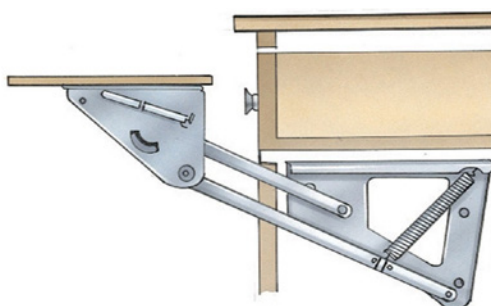

Allerede betraktet som den beste i sin bransjen, går deres "heavy duty chrome" mixer enda lenger foran sine konkurrenter i sitt felt og i tillegg har soft-close systemet som gjør dette til en drøm å ta opp og ned. Den perfekte løsningen for å fikke belaste ryggen med tunge løft av kjøkkenmaskiner eller andre produkter som veier mye. **MED HELE 10 ÅRS GARANTI!**

Kan justeres i skap mellom 30 - 60 cm og 59cm dybde. Kommer med Soft-close system som gjør at det er bare å slippe ned hyllen etter bruk med maskinen på, så sklir den rolig tilbake i skapet. Heavy-Duty system som gjør at den tåler hele 27Kg løftevekt. Altså veier de fleste kjøkkenmaskiner idag veier mellom 10-13 kg totalt. Altså slipper du å ta av kjøkkenmaskin ved bruk.

For montering se installasjonsmal på vår nettside.

- Eksklusivt design og høy kvalitet
- Kan brukes med mange forskjellige bredder med min. Grunnskapsrammeåpning på 30 cm.
- Krav på full høyde er nødvendig
- Heavy Duty Lift (Assist) System
- Bare legg til din egen hylle i samme farge som skapet
- Myk lukkemekanisme gjør det mulig å glide tilbake i skapet forsiktig og stille