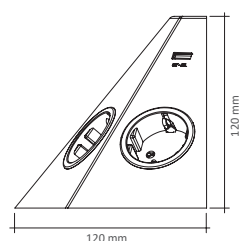

Montering:

Enkel og rask montering. TETRA kommer med en tilkoblingskabel på 2 meter & støpsel medfølger. Man skrur av to skrur som holder stålrammen sammen. Deretter skrur man fast stålrammen der man ønsker strømuttak. Passer perfekt i hjørner, inni eller under overskap.

- Enheten skrur fast der man ønsker og har behov for strøm. Passer i hjørner, overskap eller under overskap
- Rask og enkel å montere
- Designet i Frankrike
- IP 20