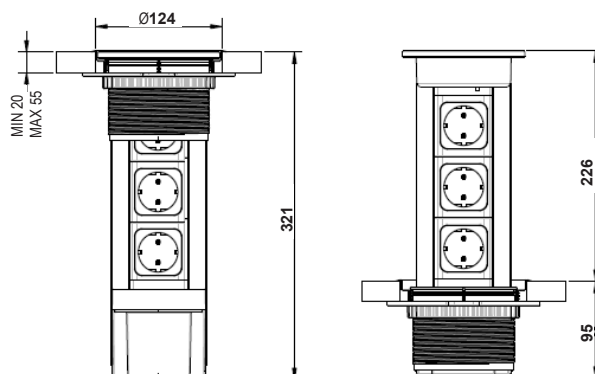

VersaLux er en slitesterk og eksklusiv el-søyle med et blått LED lys i toppen. Alle VersaLux er utstyrt med dobbel USB uttak (4,2A) som kan brukes til for eksempel lading av nettbrett. VersaLux passer like godt på kontoret som på kjøkkenet. Ved å trykke på knappen på lokket popper den øvre delen av uttakstårnet opp slik at kan lett trekke opp tårnet til man får tilgang til det antall uttak man har behov for. Det følger med en metallring for montering og en 2m tilkoblingskabel.

- 7 års garanti på LED-lys
- Produsert og designet i Italia

IP54, godkjent for våtrom