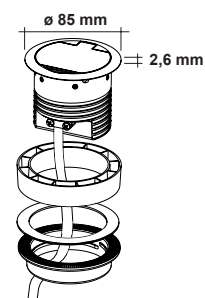

Montering:

Enkel og rask montering. RING kommer med egen festering man skrur fra undersiden av produkter for optimal festing. Tilkoblingskabel på 2 meter og støpsel følger med.

- Helstøpt stål
- Bygger bare 66 mm
- Designet i Frankrike
- IP20