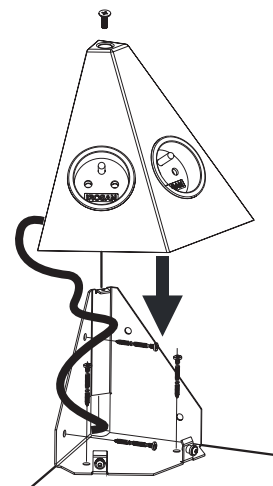

Montering:

Enkel og rask montering. TETRA kommer med en tilkoblingskabel på 2 meter & støpsel medfølger. Man skrur av to skrur som holder stålrammen sammen. Deretter skrur man fast stålrammen der man ønsker strømuttak. Passer perfekt i hjørner, inni eller under overskap.

- Enheten skrur fast der man ønsker og har behov for strøm. Passer i hjørner, overskap eller under overskap
- Rask og enkel å montere
- Designet i Frankrike
- IP 20