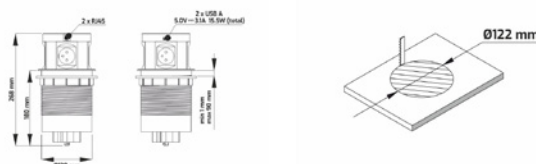

Montering:

Enkel montering og kan ettermonteres. Passer i hull på Ø122mm (Yttermål på Ø139mm) og bygger 180mm ned. Kommer med egen festering man skrur under benkeplate og fast til underside. 1,8M kabel med støpsel og 2 Data-kabler.

- Kan ettermonteres
- Kommer med Soft-open og close
- Multifunksjonell
- Har en innebygd Qi-lader i lokket
- Ideell for konferanserom, hotell, bibliotek, bolig osv

For montering se installasjonsmal på vår nettside.