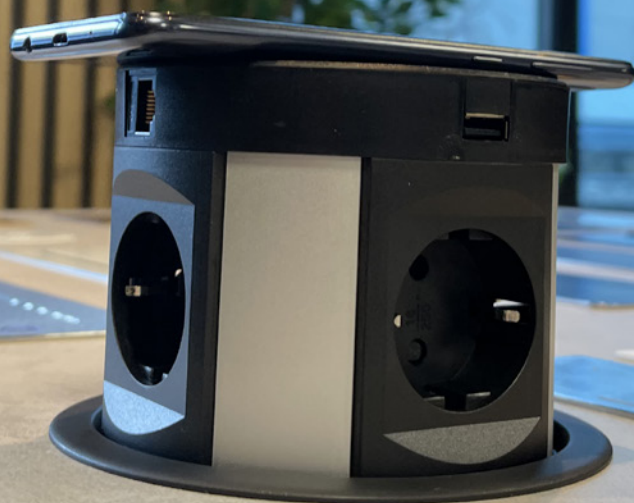

PowerBOX

ELNUMMER	BESKRIVELSE	Farge	PRIS INK. MVA.	LAGER
1020303536	4 Stikkontakter + 2 USB (A+A - 4A) + Trådløs Qi-lader i lokk (2A) + 2 CAT6 RJ45 uttak	Matt sort ● stål finish	4.500,-	JA

POWERBOX er et pop-up-møbel- og kontoruttak med induktiv Qi-lader i lokk, 2 x USB-A (3,1A) + 2 RJ45-porter + 4 Stikkontakter. Et lett trykk i lokket og produktet går rolig opp ved hjelp av en Soft-Open funksjon.

Multilader, der man har tilgjengelig alle funksjoner man har behov for. Passer perfekt på ethvert kjøkken, kontor, møterom, stue, soverom eller andre steder man trenger lading. Det er også bygget inn trådløs lading i lokket som kan brukes når som helst. Det kommer et lite pip ved aktivering av Qi-lader.

Montering:

Enkel montering og kan ettermonteres. Passer i hull på Ø122mm (Yttermål på Ø139mm) og bygger 180mm ned. Kommer med egen festering man skrur under benkeplate og fast til underside. 1,8M kabel med støpsel og 2 Data-kabler.

- Kan ettermonteres
- Kommer med Soft-open og close
- Multifunksjonell
- Har en innebygd Qi-lader i lokket
- Ideell for konferanserom, hotell, bibliotek, bolig osv

For montering se installasjonsmal på vår nettside.

For mer informasjon og videoer,
besøk vår hjemmeside:
2HOME AS | Produktkatalog 2021
www.2home.no