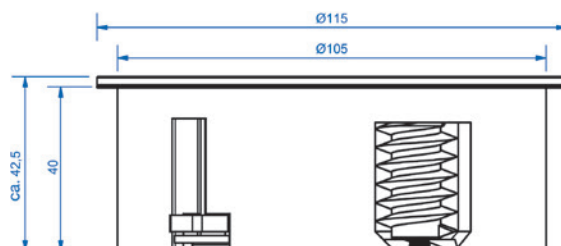

TWIST er et nedfelt uttak for kjøkken, hjem, hotell, skole, flyplass, kontor, møbler eller andre steder man trenger strømuttak. Med sitt flotte design og en lav installasjonsdybde på 40 mm, kan den enkelt installeres over en skuff. Dette gjør den enkel å integrere i skrivepult, møbler og kjøkkenbenker. Produktet er tilgjengelig både med stikk og USB.

- **Kompakt og brukervennlig produkt som også kan ettermonteres**
- **Tysk kvalitet**
- **IP20**