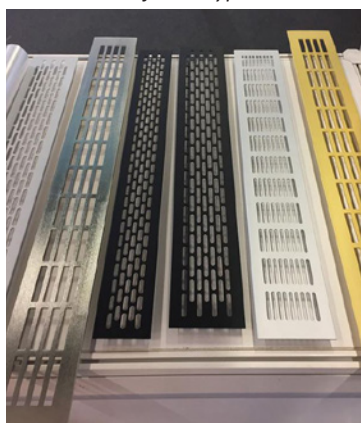

Passer til alle kjøkkentyper

2HOME.NO - LUFTERIST KJØKKEN - ALUMINIUM - VELG MELLOM 5 ULIKE FARGER og 4 ULIKE STØRRELSER

ALUMINIUM, HVIT, SORT, GULL & ANTRASITT BRUN/GRÅ

STØRRELSER:

- 60 x 500 mm (Alle 5 farger)
- 60 x 600 mm (Alle 5 farger)
- 80 x 500 mm (Alle 5 farger)
- 80 x 600 mm (Alle 5 farger)
- 100 x 500 mm (Aluminium, sort og hvit)
- 100 x 600 mm (Aluminium, sort og hvit)

For montering se installasjonsmal på vår nettside.

For mer informasjon og videoer,
besøk vår hjemmeside:
2HOME AS | Produktkatalog 2021
www.2home.no