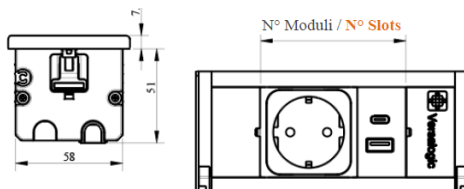

VersaLID

ELNUMMER	BESKRIVELSE	FARGE	PRIS INK. MVA.	LAGER
1505099	3 stikk + 2 USB (A+C - 4,2A)	Stainless steel finish ●	3.595,-	JA
1505100	3 stikk + 2 USB (A+C - 4,2A)	Matt sort finish ●	3.595,-	JA
1505101	3 stikk + 2 USB (A+C - 4,2A)	Matt hvit finish ○	3.595,-	JA
TA KONTAKT	TA KONTAKT FOR CUSTOM	Valgfri farge ○●●	TA KONTAKT	BEST.

VersaLID har et stramt og eksklusivt utseende og er nyskapende med tanke på hvor lite den bygger ned og i bredden. VersaLID er både design-orientert og plassbesparende.

VersaLID er designet for kjøkken, kontor og mange andre områder der du trenger lademuligheter. Dekselet - som kan vippes opp og byttes gir beskyttelse mot ytre påvirkninger og er tilgjengelig i flere farger.

VersaLID sin innmat kan også tilpasses etter ditt behov.

- Design av høy kvalitet for arbeids- og oppholdsrom
- 2m kabel for alle moduler
- Tilgjengelig fra ulike sider
- Allsidig: kan kombineres med stikkontakter og data, lyd/video moduler
- Yttermål: 255,5 mm x 66 mm x 51 mm
- Utskjæring: 247 mm x 59,5 mm x 51 mm
- Produsert og designet i Italia
- IP20