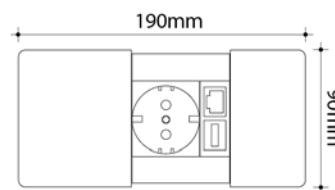

VersaPad er en kompakt og slitesterk nedfellbar modul som passer inn i alle miljøer. VersaPad kommer med to individuelle lokk som man kan åpne etter behov. Den ene siden har en stikkontakt og andre siden har 2 USB uttak. Lokket til matt sort og hvit finish kommer i slitesterk og solid plast, som er laget for å vare. Stainless steel modellen har aluminiumsprofil på hele dekselet. VersaPad passer i et standard Ø80 mm hull og er perfekt til kontor.

- Kompakt design
- 2m kabel for alle moduler
- Bygger 82.5 mm ned
- Produsert og designet i Italia
- IP20