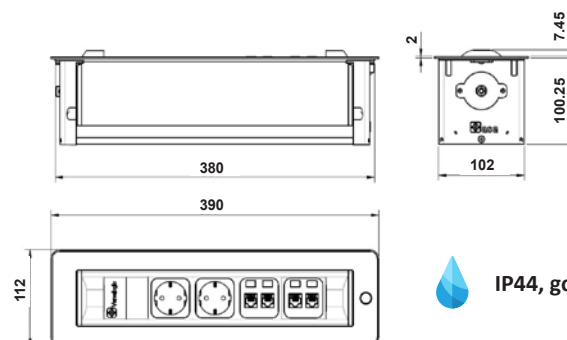

IP44, godkjent for våtrom