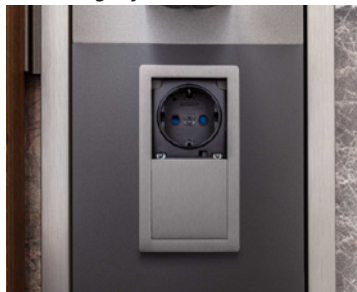

VersaHit Mono

ELNUMMER	BESKRIVELSE	FARGE	PRIS INK. MVA.	LAGER
1505051	1 stikk	Stainless steel finish	2.595,-	JA
1505055	1 stikk	Matt sort finish	2.595,-	JA
1505053	1 stikk	Matt hvit finish	2.595,-	JA
1505058	1 stikk	Bronse	2.595,-	JA
1505056	1 stikk	Gull	2.595,-	JA
1505062	1 stikk	Champagne	2.595,-	JA
1505060	1 stikk	Antrasitt grå	2.595,-	JA
1505050	2 USB (4,2A)	Stainless steel finish	2.595,-	JA
1505054	2 USB (4,2A)	Matt sort finish	2.595,-	JA
1505052	2 USB (4,2A)	Matt hvit finish	2.595,-	JA
1505059	2 USB (4,2A)	Bronse	2.595,-	JA
1505057	2 USB (4,2A)	Gull	2.595,-	JA
1505063	2 USB (4,2A)	Champagne	2.595,-	JA
1505061	2 USB (4,2A)	Antrasitt grå	2.595,-	JA

Antrasitt grå finish