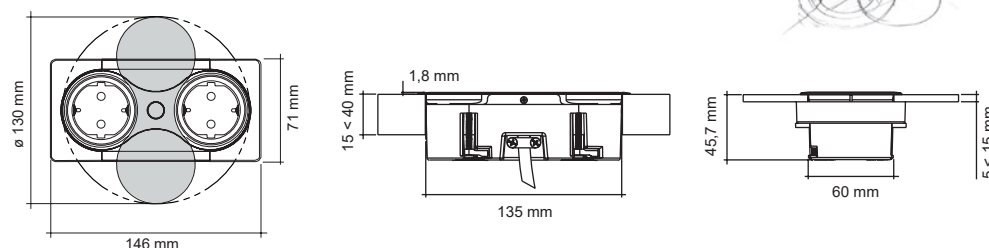

Montering:

Enkel montering og bruk. Felles ned i bord- eller benkeplate.
Tilkoblingskabel på 2 meter med plugg medfølger.

- Enkel å åpne ved bruk og lukke etter bruk
- Bygger bare 45 mm
- Passer for ettermontering
- Tidløst design fra Frankrike
- Vist på Norsk TV
- IP20