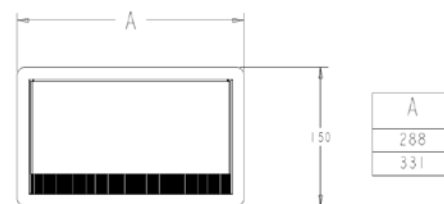

VersaNet er en fleksibel og kompakt nedfellbar løsning for kjøkken, kontor, hotell, flyplass og andre rom, når man har behov for å skjule kabler som er plugget i kontaktene. Dette gir et flott og skjult preg der man kan velge tre ulike fargefinisher på den helstøpte stålrammen. Dette gir designerfrihet og man kan selv kombinere den fargen som passer best til rommet.

Når VersaNet er lukket, gir dette en jevn og fin overflate. Børstene på enden gjør at man kan ha stikkontaktene i mens lokket er lukket. VersaNet kan kombineres slik at man har multimediauttak for møte og kontorlandskap. Dette gjør at produktet er veldig fleksibel og at den kan tilpasses ved behov. Den integrerte børsteinnsatsen forhindrer kablene klemme seg fast når man lukker modulen.

- Bygger 83mm
- Kompakt design
- Mulig å lukke mens kablene er i
- Produsert og designet i Italia
- Kan ettermonteres
- IP20