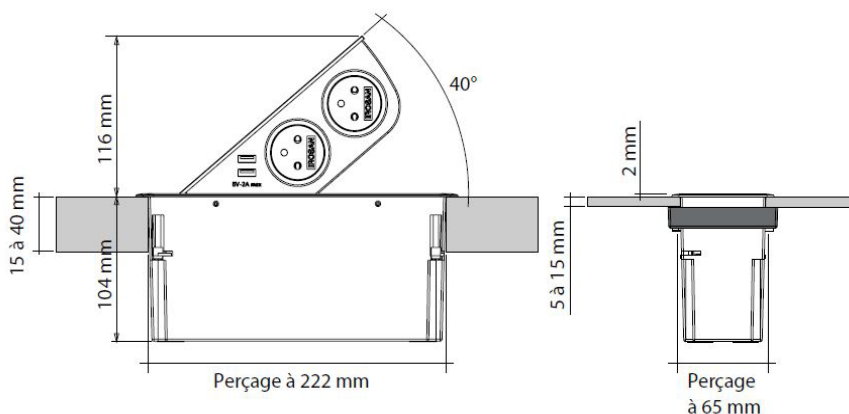

Enkel montering og bruk. Festes fra undersiden der det er en festekrok i hvert hjørne. Kan felles ned i bord eller under overskap. Tilkoblingskabel på 2 meter med plugg medfølger.

- Kompakt design med fokus på kvalitet & plassutnyttelse
- Designet i Frankrike
- IP20