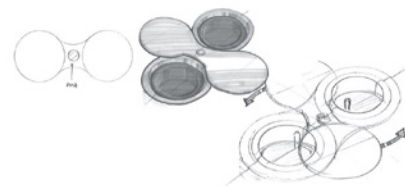

Montert på et kjøkken

Stainless steel finish

Matt sort finish

For mer informasjon og videoer,
besøk vår hjemmeside:

2HOME AS | Produktkatalog 2021
www.2home.no

EIGHT SOCKET SQUARE

ELNUMMER	BESKRIVELSE	FARGE	PRIS INK. MVA.	LAGER
1505007	1 stikk + 1 USB (1,2A)	Stainless steel finish	● 2.595,-	JA
1505008	1 stikk + 1 USB (2A)	Matt sort finish	● 2.595,-	JA
1505009	2 stikk	Stainless steel finish	● 2.595,-	JA
1505010	2 stikk	Matt sort finish	● 2.595,-	JA

EIGHT SOCKET SQUARE er en eksklusiv nedfellbar stikkontakt som passer hvor som helst i en bolig, skole, kontor, flyplass, hotell eller lignende. EIGHT SOCKET SQUARE er en pop-up stikkontakt i en avlang firkantet form, som gir et flott og nordisk preg med stramme linjer. Når man trykker ned i midten på produktet snurrer lokket opp og låser seg i en posisjon. Med sitt unike design og slitesterke material, er dette et perfekt valg på ditt kjøkken!

Montering:

Enkel montering og bruk. Felles ned i bord- eller benkeplate.
Tilkoblingskabel på 2 meter med plugg medfølger.

- Enkel å åpne ved bruk og lukke etter bruk
- Bygger bare 45 mm
- Passer for ettermontering
- Tidløst design fra Frankrike
- Vist på Norsk TV
- IP20