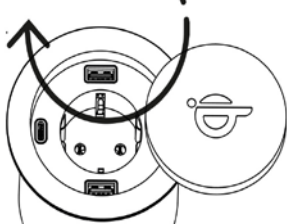

For mer informasjon og videoer, besøk vår hjemmeside:
2HOME AS | Produktkatalog 2021
www.2home.no

TEKNOLOGI + DESIGN

MultiPOWER er et smart produkt laget med titan i matt sort finish. Kommer i et kompakt design med 1 stikkontakt, 2 USB-ladere (4,8A), 1 USB-C (2,4A) & Trådløs hurtiglader (Qi – 2A).

Dette er en flott multilader, der man har tilgjengelig alle funksjoner man har behov for. Passer perfekt på ethvert kjøkken, kontor, møterom, stue, soverom eller andre steder man trenger lading. **MultiPOWER** har et smart pop-up system der deksel sklir til siden for å få tilgang til de andre uttakene. Det er også bygget inn trådløs lading i lokket som kan brukes når som helst.

Montering: **MultiPOWER** kan enkelt installeres i et eksisterende Ø80mm hull eller nytt Ø80mm hull. Alt er «plug and play». Kommer med 2 meter kabel & jordnet støpsel.

- Eksklusivt design i titan finish
- 10W / 2A – Hurtiglading
- Flere funksjoner i samme produkt. Stikk, USB-A, USB-C & Trådløs lading (Qi)
- Perfekt for ettermontering
- Passer til kjøkken, kontor, bad, møterom, stue, hotell osv.
- Bygger kun 70mm