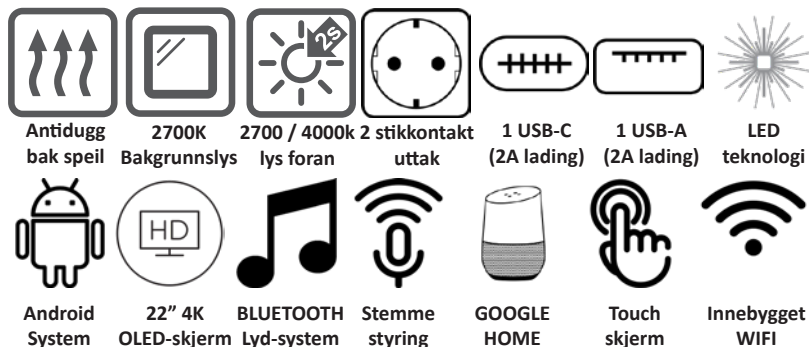

22" OLED 4K - SMART skjerm + speil

Innebygget touch-skjerm i Tven!

2 stikk + 2 USB (A+C) på høyre side

For mer informasjon og videoer, besøk vår hjemmeside:

2HOME AS | Produktkatalog 2021
www.2home.no

ZEN SMART SPEIL MED TOUCH- PANEL & 22" 4K OLED TV TOUCH SKJERM - TUYA SMART APP / GOOGLE HOME

ZEN SMART SPEIL fra 2HOME.NO® Et touch unna fremtiden på badet. Speilet har en innebygget 22" OLED 4K TV-skjerm med touch-panel. Her kan man se på Youtube, nyheter, kalenderen sin og koble selvsagt opp mot SMARTHUS via TUYA SMART APP. Speilet kan snakke med Homey sitt system/ GOOGLE HOME og stemmesyres via dette. Det er innebygget WIFI i speilet og kommer med 2 stikk + 2 USB (A+C) uttak på høyre side av speilet.