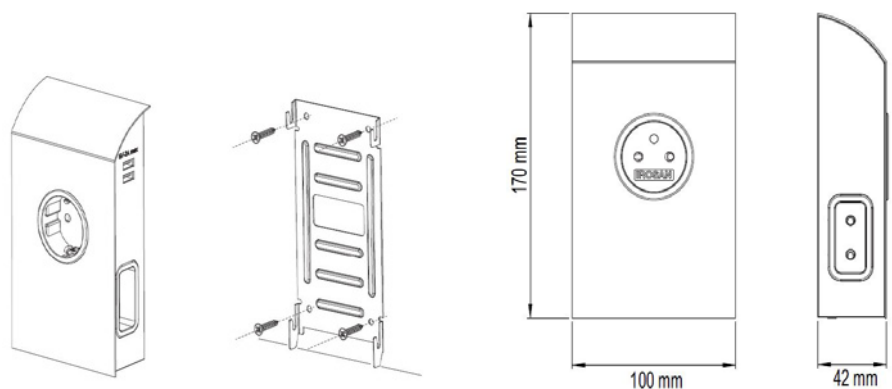

Montering:

Enkel og rask montering. TETRA kommer med en tilkoblingskabel på 2 meter & støpsel medfølger. Man skrur av to skrur som holder stålrammen sammen. Deretter skrur man fast stålrammen der man ønsker strømuttak. Passer perfekt i hjørner, inni eller under overskap.

Stainless steel finish

Matt sort finish

BORN passer perfekt i ethvert kjøkken eller i et kontorlandskap. Designet for de spesielle kravene til kjøkken og kontor, gjør at den enkelt kan monteres steder man trenger lading, uten at den tar mye plass. Materialet er helstøpt stål og er formet slik at man enkelt kan skru produktet opp hvor som helst. På soverommet, kontoret, kjøkkenet eller andre steder man trenger strøm eller USB lading.

Montering:

Enkel og rask montering. Stålplate med festekroker skrues til vegg/monteringssted. Deretter hekter man BORN på stålrammen. Tilkoblingskabel på 2 meter med plugg medfølger.

- Kan ettermonteres
- Designet i Frankrike
- IP20