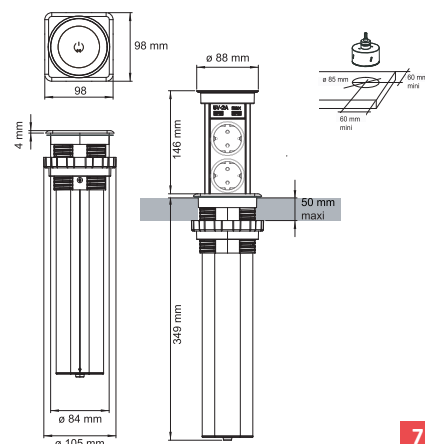

Montering:

Enkel montering og bruk. Ett trykk og produktet kommer opp elektrisk. Kommer med 2 meter kabel ferdig koblet med schuko plugg. Tilkoblingskabel på 2 meter med plugg medfølger.

- Utskjæring: Ø85 mm
- Synlig: 98 mm x 98 mm firkantet form
- Bygger kun 349 mm ned
- Lokket bygger kun 4 mm
- Designet i Frankrike

IP44, godkjent for våtrom