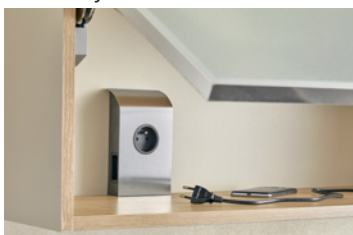

Stainless steel finish

Matt sort finish

BORN passer perfekt i ethvert kjøkken eller i et kontorlandskap. Designet for de spesielle kravene til kjøkken og kontor, gjør at den enkelt kan monteres steder man trenger lading, uten at den tar mye plass. Materialet er helstøpt stål og er formet slik at man enkelt kan skru produktet opp hvor som helst. På soverommet, kontoret, kjøkkenet eller andre steder man trenger strøm eller USB lading.