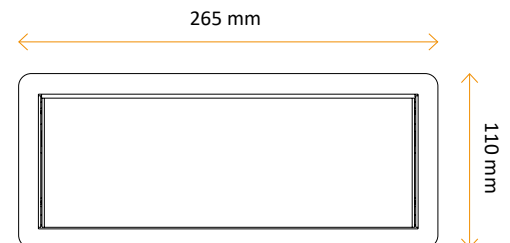

VersaNet 2.0 er en kompakt og eksklusiv nedfellbar stikkontakt som passer perfekt i ethvert miljø. Ett trykk og stømmoduler kommer frem. Hele rammen er i helstøpt stål og holder høyeste kvalitet. Produktet er produsert og designet i Italia.

Passer perfekt på kjøkkenet, kontoret, møterommet, flyplassen eller andre steder man trenger strøm.

VersaNet 2.0 kommer i 3 ulike farge finisher, som gir valgfrihet, og kunne tilpasse fargen etter behov. VersaNet 2.0 gir fleksibilitet til arbeidsoverflaten, da det gir fri, individuell tilgang til strøm. Når produktet er lukket er produktet nesten flush med overflaten, noe som gir et stilrent og eksklusivt preg.

- Stilrent design
- Helstøpt stål - Høy kvalitet
- Bygger bare 83 mm
- Produsert og designet i Italia
- Kan ettermonteres
- IP 20