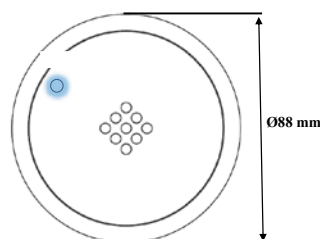

Qi-adapter til mobiler som ikke har qi-lading integrert i mobilen

ARTIKKELNR.	TIL TELEFONER SOM IKKE STØTTER QI-TEKNOLOGI	PRIS INK. MVA.	LAGER
QIAIOS	Flatt Qi-adapter til IOS - festes bak telefonen ●	325,-	JA
QIAAND	Flatt Qi-adapter til Android - festes bak telefonen ●	325,-	JA

VersaCharger er en trådløs induksjonslader med egen temperatursensor som gjør at produktet ikke biker 40 grader. Dette er en utmerket løsning for å lade smarttelefoner uten å måtte fikle med ledninger. Støtter telefoner med Qi-teknologi. Telefonen legges på ladeplaten, når ladingen begynner hører du et kort signal og en blå LED-indikator tennes.

- Enkel installasjon - 2m USB kabel og EU-plugg følger med
- 2A / 10W - Sikker hurtiglading
- Passer i Ø80 mm hull
- Total dybde på 22 mm og ytre kantmål på Ø88 mm
- Produsert og designet i Italia
- IP20