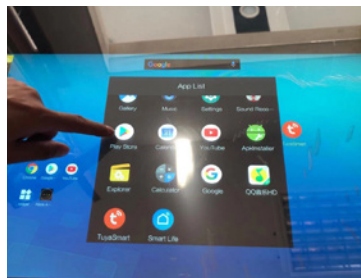

22" OLED 4K - SMART skjerm + speil

Innebygget touch-skjerm i Tven!

2 stikk + 2 USB (A+C) på høyre side

For mer informasjon og videoer, besøk vår hjemmeside:

2HOME AS | Produktkatalog 2021
www.2home.no

ZEN SMART SPEIL MED TOUCH- PANEL & 22" 4K OLED TV TOUCH SKJERM - TUYA SMART APP / GOOGLE HOME