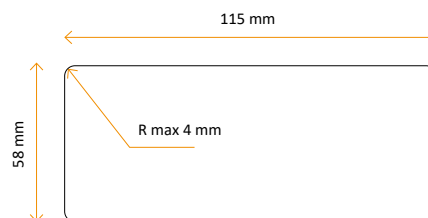

VersaHit Mono er designet for både kvalitet og brukervennlighet. Produktet er i helstøpt stål og er IP54 når den er lukket. VersaHit bygger bare 40 mm og passer perfekt for montering over en skuffeløsning. Kan installeres i ulike miljøer som kjøkken, stue, soverom, bad og kontor.

- **Produsert og designet i Italia for høyeste kvalitet**

IP54, godkjent for våtrom