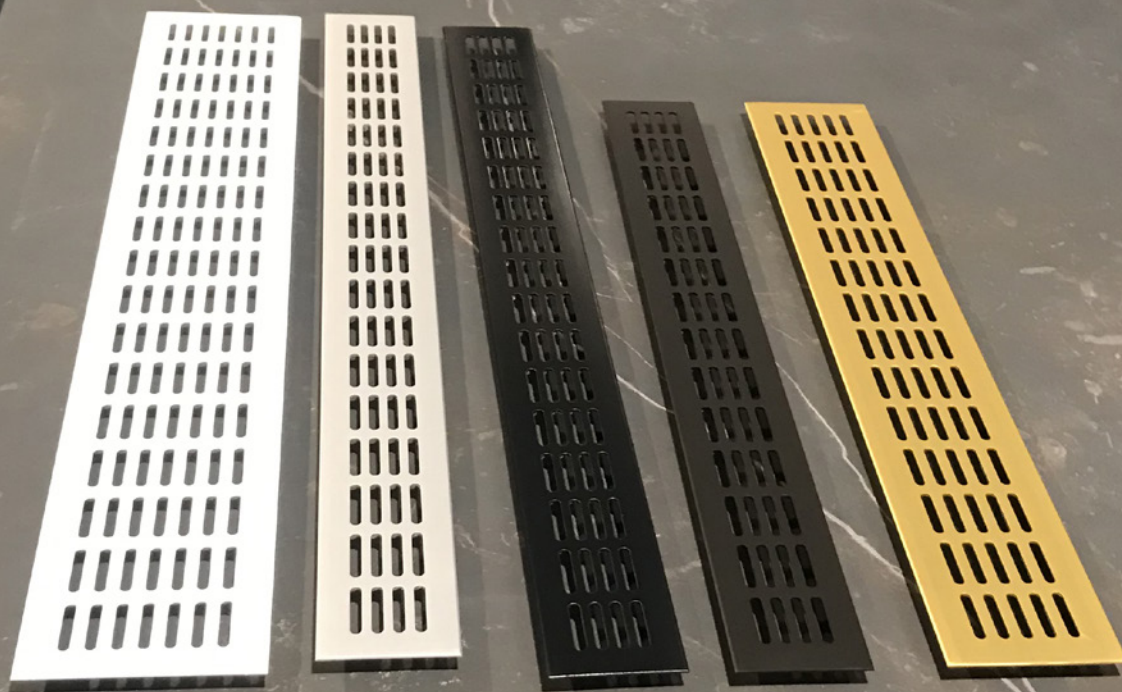

PREMIUM LUFTERISTER - 5 FARGER

ELNUMMER	BESKRIVELSE	FARGE	PRIS INK. MVA.	LAGER
1020304041	60 x 500 mm (Alle 5 farger)	Steel, sort og hvit, Gull og Antrasitt brun/grå	795,-	JA
1020304042	60 x 600 mm (Alle 5 farger)	Steel, sort og hvit, Gull og Antrasitt brun/grå	795,-	JA
1020304043	80 x 500 mm (Alle 5 farger)	Steel, sort og hvit, Gull og Antrasitt brun/grå	795,-	JA
1020304044	80 x 600 mm (Alle 5 farger)	Steel, sort og hvit, Gull og Antrasitt brun/grå	795,-	JA
1020304045	100 x 500 mm (Alle 5 farger)	Steel, sort og hvit	795,-	JA
1020304046	100 x 600 mm (Alle 5 farger)	Steel, sort og hvit	795,-	JA

2HOME.NO - LUFTERIST KJØKKEN - ALUMINIUM - VELG MELLOM 5 ULIKE FARGER og 4 ULIKE STØRRELSER

ALUMINIUM, HVIT, SORT, GULL & ANTRASITT BRUN/GRÅ

STØRRELSER:

- 60 x 500 mm (Alle 5 farger)
- 60 x 600 mm (Alle 5 farger)
- 80 x 500 mm (Alle 5 farger)
- 80 x 600 mm (Alle 5 farger)
- 100 x 500 mm (Aluminium, sort og hvit)
- 100 x 600 mm (Aluminium, sort og hvit)

For montering se installasjonsmal på vår nettside.

For mer informasjon og videoer,
besøk vår hjemmeside:
2HOME AS | Produktkatalog 2021
www.2home.no