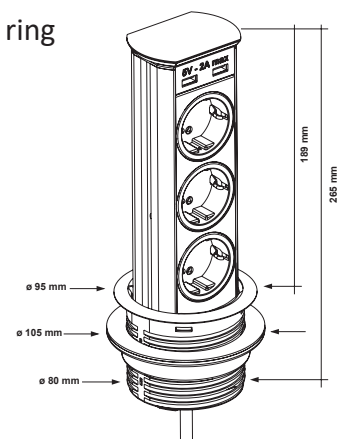

For mer informasjon og videoer, besøk vår hjemmeside:
2HOME AS | Produktkatalog 2021
www.2home.no