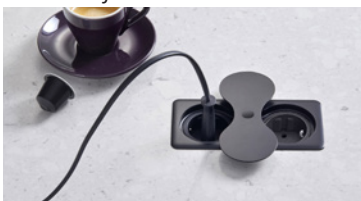

Matt sort finish