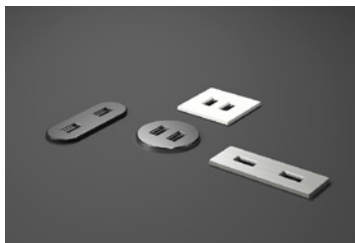

Alle varianter