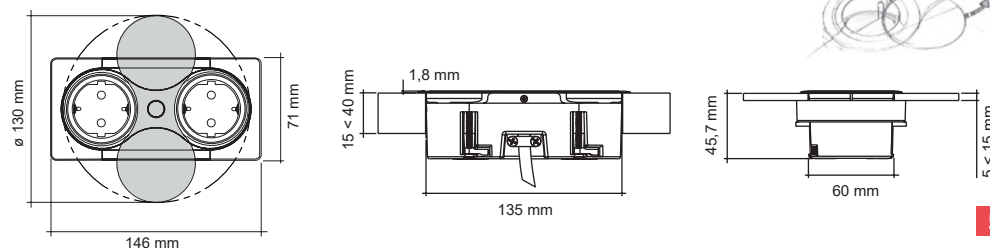

Montering:

Enkel montering og bruk. Felles ned i bord- eller benkeplate.
Tilkoblingskabel på 2 meter med plugg medfølger.

- Enkel å åpne ved bruk og lukke etter bruk
- Bygger bare 45 mm
- Passer for ettermontering
- Tidløst design fra Frankrike
- Vist på Norsk TV
- IP20

Montering:

Enkel montering og bruk. Felles ned i bord- eller benkeplate. Tilkoblingskabel på 2 meter med plugg medfølger.

- Enkel å åpne ved bruk og lukke etter bruk
- Bygger bare 45 mm
- Tidløst design fra Frankrike
- Vist på Norsk TV
- IP20