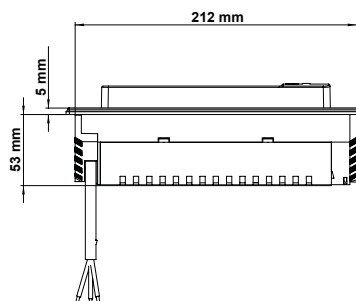

Alltid tilgjengelig – aldri i veien.

Et kvalitetsprodukt som står i stil til det moderne kjøkken og kontorløsninger. I lukket posisjon er BackFlip bare en tynn plate som ligger diskret nedfelt. Med et lett trykk snur den seg 180 grader, og viser seg fra sin praktiske side: 1 USB-lader og 2 stikk kommer frem i god høyde – godt beskyttet mot søl.

- BackFlip gjør strømuttak lett tilgjengelig samtidig som de ikke er i veien for deg
- Ved et fingertrykk vil BackFlip snu seg 180 grader
- Bygger kun 53 mm
- Leveres med 2,5m ledning og plugg
- Tysk kvalitet
- IP20