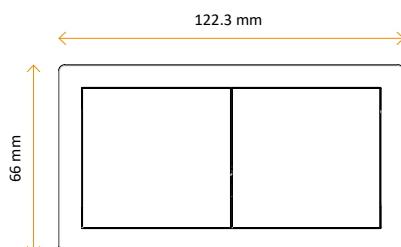

VersaHit Mono er designet for både kvalitet og brukervennlighet. Produktet er i helstøpt stål og er IP54 når den er lukket. VersaHit bygger bare 40 mm og passer perfekt for montering over en skuffeløsning. Kan installeres i ulike miljøer som kjøkken, stue, soverom, bad og kontor.

- **Produsert og designet i Italia for høyeste kvalitet**

IP54, godkjent for våtrom