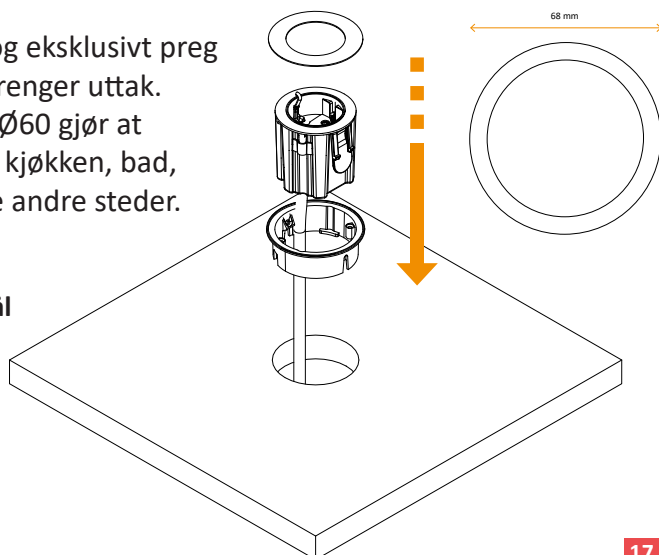

VersaDot er en elegant og fleksibel modul med en stikkontakt, 2 USB uttak (4,2A), trådløs mobillader eller Bluetooth høyttaler. Modulen er installert i to trinn, en ramme er montert først i Ø60 hullet og deretter tar man modulen som man setter inn i rammen. Etter montering kommer det med tre ulike farger i en fargepakke som settes på toppen; Stainless steel, sort eller hvitt glass.

VersaDot leveres med en 2 meter lang kabel med et flatt støpsel. Støpsel er flatt og derfor tar veldig liten plass grunnet den smale dybden på støpselet.

VersaDot har et kompakt og eksklusivt preg og kan benyttes der man trenger uttak. Utskjæringshullet på bare Ø60 gjør at produktet kan benyttes på kjøkken, bad, soverom, kontor og mange andre steder.

- Ø60 hull
- Elegant - Ekte glass & stål
- 2m kabel følger med
- Bygger bare 55.9mm
- Produsert og designet i Italia
- IP 20