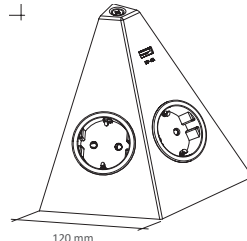

Montering:

Enkel og rask montering. TETRA kommer med en tilkoblingskabel på 2 meter & støpsel medfølger. Man skrur av to skrur som holder stålrammen sammen. Deretter skrur man fast stålrammen der man ønsker strømuttak. Passer perfekt i hjørner, inni eller under overskap.

- Enheten skrur fast der man ønsker og har behov for strøm. Passer i hjørner, overskap eller under overskap
- Rask og enkel å montere
- Designet i Frankrike
- IP 20