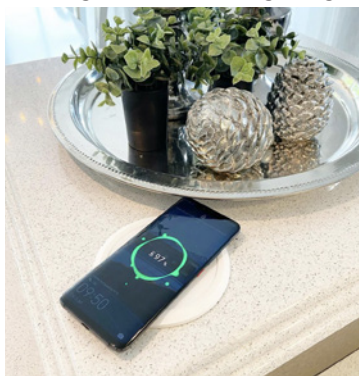

For mer informasjon og videoer,
besøk vår hjemmeside:
2HOME AS | Produktkatalog 2021
www.2home.no

POWERUP TOUCH®

QI-CERTIFIED. FAST. WIRELESS CHARGING 10W

PATENTED DESIGN

Qi-lading i lokket - 2A hurtiglading