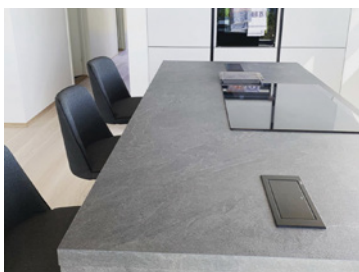

Matt sort finish

Frosted hvit glass finish

Keramisk finish - Betong finish

Alltid tilgjengelig – aldri i veien.

Et kvalitetsprodukt som står i stil til det moderne kjøkken og kontorløsninger. I lukket posisjon er BackFlip bare en tynn plate som ligger diskret nedfelt. Med et lett trykk snur den seg 180 grader, og viser seg fra sin praktiske side: 1 USB-lader og 2 stikk kommer frem i god høyde – godt beskyttet mot søl.