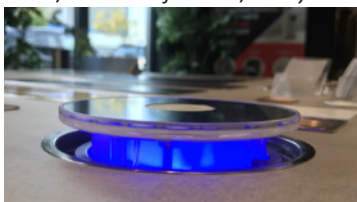

Matt / matt stål finish m/LED lys

Matt / matt stål finish m/LED lys

Matt / matt stål finish m/LED lys

VersaLux er en slitesterk og eksklusiv el-søyle med et blått LED lys i toppen. Alle VersaLux er utstyrt med dobbel USB uttak (4,2A) som kan brukes til for eksempel lading av nettbrett. VersaLux passer like godt på kontoret som på kjøkkenet. Ved å trykke på knappen på lokket popper den øvre delen av uttakstårnet opp slik at kan lett trekke opp tårnet til man får tilgang til det antall uttak man har behov for. Det følger med en metallring for montering og en 2m tilkoblingskabel.