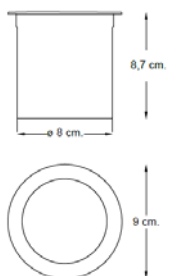

For montering se installasjonsmal på vår nettside.