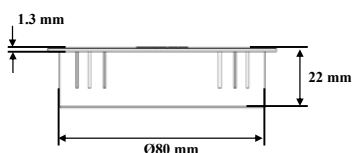

Qi-adapter til mobiler som ikke har qi-lading integrert i mobilen

ARTIKKELNR.	TIL TELEFONER SOM IKKE STØTTER QI-TEKNOLOGI	PRIS INK. MVA.	LAGER
QIAIOS	Flatt Qi-adapter til IOS - festes bak telefonen ●	325,-	JA
QIAAND	Flatt Qi-adapter til Android - festes bak telefonen ●	325,-	JA

VersaCharger er en trådløs induksjonslader med egen temperatursensor som gjør at produktet ikke biker 40 grader. Dette er en utmerket løsning for å lade smarttelefoner uten å måtte fikle med ledninger. Støtter telefoner med Qi-teknologi. Telefonen legges på ladeplaten, når ladingen begynner hører du et kort signal og en blå LED-indikator tennes.

- Enkel installasjon - 2m USB kabel og EU-plugg følger med
- 2A / 10W - Sikker hurtiglading
- Passer i Ø80 mm hull
- Total dybde på 22 mm og ytre kantmål på Ø88 mm
- Produsert og designet i Italia
- IP20