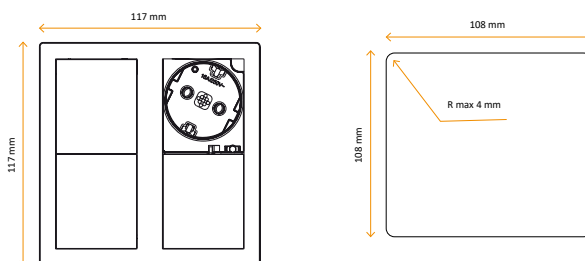

VersaHit Dual er designet for både kvalitet og brukervennlighet. Produktet er i helstøpt stål og er IP54 når den er lukket. VersaHit bygger bare 40 mm og passer perfekt for montering over en skuffeløsning. Vist på TV!

- Produsert og designet i Italia for høyeste kvalitet

IP54, godkjent for våtrom