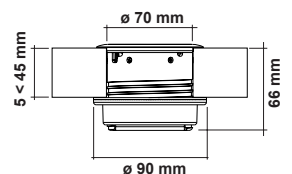

Montering:

Enkel og rask montering. RING kommer med egen festering man skrur fra undersiden av produkter for optimal festing. Tilkoblingskabel på 2 meter og støpsel følger med.

- Helstøpt stål
- Bygger bare 66 mm
- Designet i Frankrike
- IP20