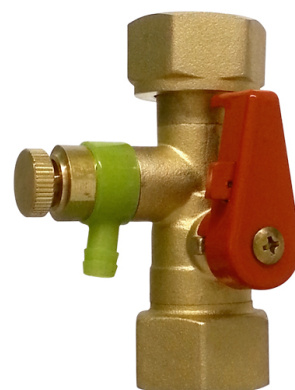

## Reflex snelkoppeling SU R 3/4 x 3/4

reflex

artikel-nr.:7613000

reflex 'snelkoppeling'  
voor membraandrukexpansievaten in  
gesloten verwarmings- en  
koelwaterinstallaties.

Met een tegen toevallig sluiten  
beveiligde afsluiting en een aftap  
conform EN 12828, TÜV-  
typegoedkeuring.

### Merkmale

type: SU R 3/4 x 3/4  
aansluitng: G 3/4 x G 3/4  
max. bedrijfsdruk: PN 10  
max. bedrijfstemperatuur: 120 °C

24.10.2018 08:18