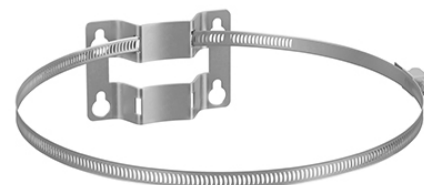

Reflex console murale avec collier de serrage pour vases 8 - 25 litres
article-No.:7611000

Reflex Console avec anneau de serrage, muni d'une patte de fixation murale et permet la suspension des vases du type Reflex N et NG de 8 à 25 litres, et Reflex S de 8 à 25 litres, Refix DE de 8 à 25 litres.

Merkmale

11.06.2019 18:28

Reflex Winkelmann GmbH

Gersteinstraße 19 • 59227 Ahlen, Germany • Postfach 2261 • 59210 Ahlen, Germany • Tel.: + 49 2382 7069-0 • Fax: + 49 2382 7069-588 • www.reflex.de
Geschäftsführer: Norbert Hülsmann, Volker Mauel
USt.-Ident.-Nr.: DE 178 726 058 • Steuer-Nr.: 304/5987/2077 • Handelsregister: Amtsgericht Münster • HRB 13297, Sitz: Ahlen