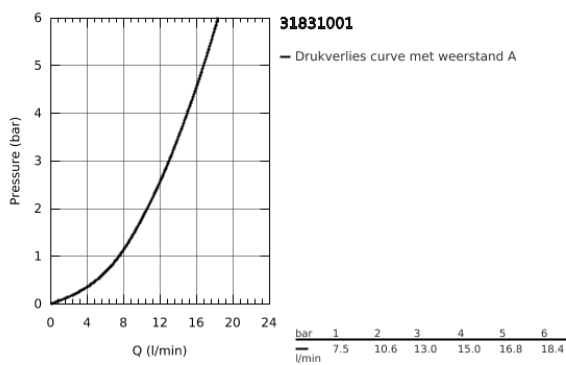

PRODUCTOMSCHRIJVING

- metalen grepen
- warmte geïsoleerd
- GROHE StarLight schitterende chromafwerking
- Longlife binnenwerk
- mousseur
- draaibare buisuitloop
- rotatie van uitloop: 360°
- flexibele aansluitslangen