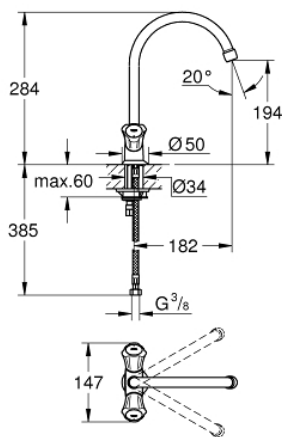

## 31 831 001 COSTA L EÉNGATSMENGGKRAAN 1/2" VOOR GOOTSTEEN

## 31 831 001 COSTA L EÉNGATSMENGKRAAN 1/2" VOOR GOOTSTEEN

### RESERVEONDERDELEN

- 1: Greep Costa L (Bestelnummer 45994000)
  - 1.1: Klikverbinding (Bestelnummer 0538600M)
  - 2: Bovendeel 1/2" (Bestelnummer 07146000)
  - 2.1: O-Ring Ø6 x Ø2 (Bestelnummer 0128300M)
  - 2.2: O-Ring Ø18,2 x Ø1,7 (Bestelnummer 0392400M)
  - 2.3: Dichting (Bestelnummer 0529100M)
  - 3: Uitloop (Bestelnummer 13213000)
  - 3.1: Mousseur (Bestelnummer 13928000)
  - 3.2: O-Ring Ø12 x Ø2 (Bestelnummer 0128000M)
  - 4: Rozet (Bestelnummer 45996000)
  - 5: Kraanmontageset (Bestelnummer 46249000)
  - 6: Drukslang (Bestelnummer 46255000)
  - 7: Schroef (Bestelnummer 48013000)\*
  - 8: Pijpsleutel (Bestelnummer 19017000)\*
- \* Optionele accessoires