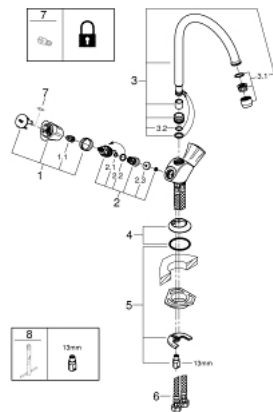

## 31 831 001 COSTA L EÉNGATSMENGGKRAAN 1/2" VOOR GOOTSTEEN

## 31 831 001 COSTA L EÉNGATSMENGKRAAN 1/2" VOOR GOOTSTEEN

### RESERVEONDERDELEN

- 1: Greep Costa L (Bestelnummer 45994000)
  - 1.1: Klikverbinding (Bestelnummer 0538600M)
  - 2: Bovendeel 1/2" (Bestelnummer 07146000)
  - 2.1: O-Ring Ø6 x Ø2 (Bestelnummer 0128300M)
  - 2.2: O-Ring Ø18,2 x Ø1,7 (Bestelnummer 0392400M)
  - 2.3: Dichting (Bestelnummer 0529100M)
  - 3: Uitloop (Bestelnummer 13213000)
  - 3.1: Mousseur (Bestelnummer 13928000)
  - 3.2: O-Ring Ø12 x Ø2 (Bestelnummer 0128000M)
  - 4: Rozet (Bestelnummer 45996000)
  - 5: Kraanmontageset (Bestelnummer 46249000)
  - 6: Drukslang (Bestelnummer 46255000)
  - 7: Schroef (Bestelnummer 48013000)\*
  - 8: Pijpsleutel (Bestelnummer 19017000)\*
- \* Optionele accessoires