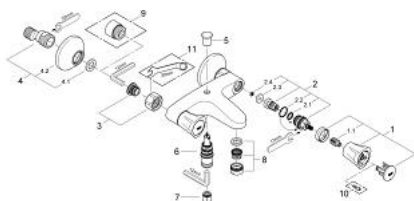

25 450 001 **COSTA MENGKRAAN 1/2" VOOR BAD/DOUCHE**

PRODUCTOMSCHRIJVING

- wandmontage
- metalen grepen
- warmte geïsoleerd
- schroefrozet
- Longlife binnenwerk
- automatische omstelling: bad/douche
- mousseur
- S-koppelingen
- **GROHE StarLight** schitterende chromafwerking

25 450 001 **COSTA MENGKRAAN 1/2" VOOR BAD/DOUCHE**

RESERVEONDERDELEN

- 1: Greep Costa L (Bestelnummer 45994000)
 - 1.1: Klikverbinding (Bestelnummer 0538600M)
 - 2: Bovendeel 1/2" (Bestelnummer 07146000)
 - 2.1: O-Ring Ø6 x Ø2 (Bestelnummer 0128300M)
 - 2.2: O-Ring Ø18,2 x Ø1,7 (Bestelnummer 0392400M)
 - 2.3: Dichting (Bestelnummer 0529100M)
 - 3: Aansluitkoppeling 1/2" (Bestelnummer 45044000)
 - 4: S-koppeling (Bestelnummer 12075000)
 - 4.1: Dichting (Bestelnummer 0138600M)
 - 4.2: Rozet (Bestelnummer 0221000M)
 - 5: Omstelknop (Bestelnummer 65648000)
 - 6: Omstelling bad/douche (Bestelnummer 65655000)
 - 7: Terugslagklep set (Bestelnummer 08565000)
 - 8: null (Bestelnummer 13927000)
 - 8: Mousseur (Bestelnummer 13952000)
 - 9: Verlengstuk (Bestelnummer 0713000M)*
 - 10: Schroef (Bestelnummer 48013000)*
 - 11: Speciale sleutel (Bestelnummer 19377000)*
- * Optionele accessoires