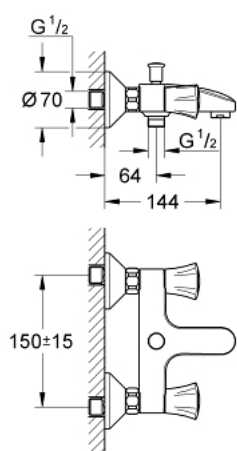

25 450 001 **COSTA MENGKRAAN 1/2" VOOR BAD/DOUCHE**

PRODUCTOMSCHRIJVING

- wandmontage
- metalen grepen
- warmte geïsoleerd
- schroefrozet
- Longlife binnenwerk
- automatische omstelling: bad/douche
- mousseur
- S-koppelingen
- **GROHE StarLight** schitterende chromafwerking

25 450 001 **COSTA MENGKRAAN 1/2" VOOR BAD/DOUCHE**

RESERVEONDERDELEN

- 1: Greep Costa L (Bestelnummer 45994000)
 - 1.1: Klikverbinding (Bestelnummer 0538600M)
 - 2: Bovendeel 1/2" (Bestelnummer 07146000)
 - 2.1: O-Ring Ø6 x Ø2 (Bestelnummer 0128300M)
 - 2.2: O-Ring Ø18,2 x Ø1,7 (Bestelnummer 0392400M)
 - 2.3: Dichting (Bestelnummer 0529100M)
 - 3: Aansluitkoppeling 1/2" (Bestelnummer 45044000)
 - 4: S-koppeling (Bestelnummer 12075000)
 - 4.1: Dichting (Bestelnummer 0138600M)
 - 4.2: Rozet (Bestelnummer 0221000M)
 - 5: Omstelknop (Bestelnummer 65648000)
 - 6: Omstelling bad/douche (Bestelnummer 65655000)
 - 7: Terugslagklep set (Bestelnummer 08565000)
 - 8: null (Bestelnummer 13927000)
 - 8: Mousseur (Bestelnummer 13952000)
 - 9: Verlengstuk (Bestelnummer 0713000M)*
 - 10: Schroef (Bestelnummer 48013000)*
 - 11: Speciale sleutel (Bestelnummer 19377000)*
- * Optionele accessoires