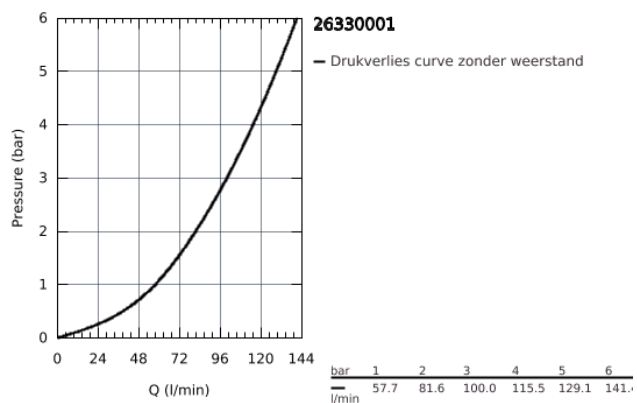

26 330 001 COSTA DOUCHEMENGKRAAN

PRODUCTOMSCHRIJVING

- wandmontage
- metalen grepen
- warmte geïsoleerd
- schroefrozet
- Longlife binnenwerk
- douche-aansluiting 1/2"
- S-koppelingen
- **GROHE StarLight** schitterende chromafwerking