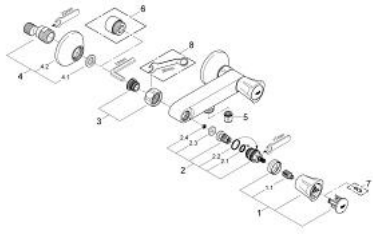

26 330 001 COSTA DOUCHEMENGKRAAN

PRODUCTOMSCHRIJVING

- wandmontage
- metalen grepen
- warmte geïsoleerd
- schroefrozet
- Longlife binnenwerk
- douche-aansluiting 1/2"
- S-koppelingen
- **GROHE StarLight** schitterende chromafwerking

26 330 001 COSTA DOUCHEMENGKRAAN

26 330 001 **COSTA DOUCHEMENGKRAAN**

RESERVEONDERDELEN

- 1: Greep Costa L (Bestelnummer 45994000)
 - 1.1: Klikverbinding (Bestelnummer 0538600M)
 - 2: Bovendeel 1/2" (Bestelnummer 07146000)
 - 2.1: O-Ring Ø6 x Ø2 (Bestelnummer 0128300M)
 - 2.2: O-Ring Ø18,2 x Ø1,7 (Bestelnummer 0392400M)
 - 2.3: Dichting (Bestelnummer 0529100M)
 - 3: Aansluitkoppeling 1/2" (Bestelnummer 45044000)
 - 4: S-koppeling (Bestelnummer 12075000)
 - 4.1: Dichting (Bestelnummer 0138600M)
 - 4.2: Rozet (Bestelnummer 0221000M)
 - 5: Terugslagklep set (Bestelnummer 08565000)
 - 6: Verlengstuk (Bestelnummer 0713000M)*
 - 7: Schroef (Bestelnummer 48013000)*
 - 8: Speciale sleutel (Bestelnummer 19377000)*
- * Optionele accessoires