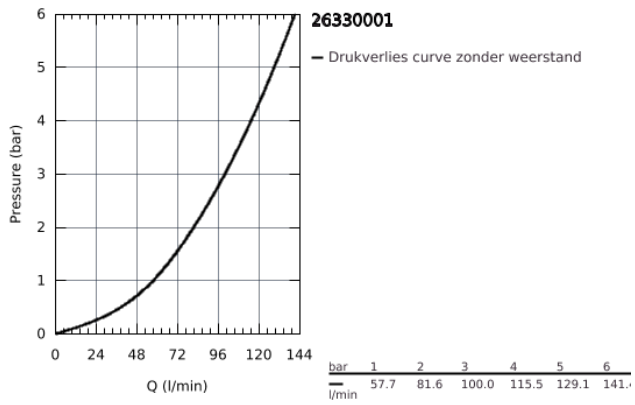

26 330 001 COSTA DOUCHEMENGKRAAN