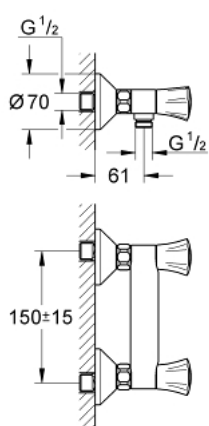

26 330 001 COSTA DOUCHEMENGKRAAN

PRODUCTOMSCHRIJVING

- wandmontage
- metalen grepen
- warmte geïsoleerd
- schroefrozet
- Longlife binnenwerk
- douche-aansluiting 1/2"
- S-koppelingen
- **GROHE StarLight** schitterende chromafwerking

26 330 001 COSTA DOUCHEMENGKRAAN

26 330 001 **COSTA DOUCHEMENGKRAAN**

RESERVEONDERDELEN

- 1: Greep Costa L (Bestelnummer 45994000)
 - 1.1: Klikverbinding (Bestelnummer 0538600M)
 - 2: Bovendeel 1/2" (Bestelnummer 07146000)
 - 2.1: O-Ring Ø6 x Ø2 (Bestelnummer 0128300M)
 - 2.2: O-Ring Ø18,2 x Ø1,7 (Bestelnummer 0392400M)
 - 2.3: Dichting (Bestelnummer 0529100M)
 - 3: Aansluitkoppeling 1/2" (Bestelnummer 45044000)
 - 4: S-koppeling (Bestelnummer 12075000)
 - 4.1: Dichting (Bestelnummer 0138600M)
 - 4.2: Rozet (Bestelnummer 0221000M)
 - 5: Terugslagklep set (Bestelnummer 08565000)
 - 6: Verlengstuk (Bestelnummer 0713000M)*
 - 7: Schroef (Bestelnummer 48013000)*
 - 8: Speciale sleutel (Bestelnummer 19377000)*
- * Optionele accessoires