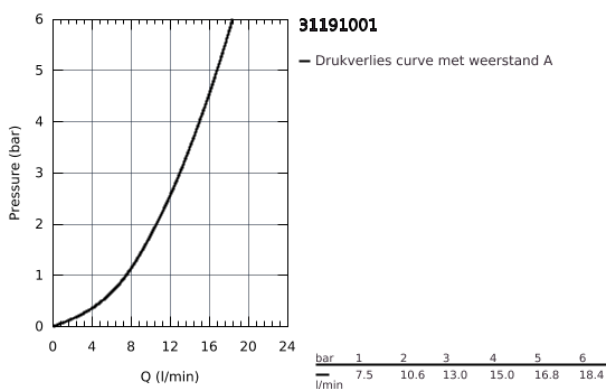

31 191 001 COSTA L KEUKEN-WANDMENGKRAAN 1/2"

PRODUCTOMSCHRIJVING

- wandmontage
- metalen grepen
- warmte geïsoleerd
- **GROHE StarLight** schitterende chromaafwerking
- Longlife binnenwerk
- mousseur
- buisvormige uitloop
- rotatie van uitloop: 360°
- S-koppelingen