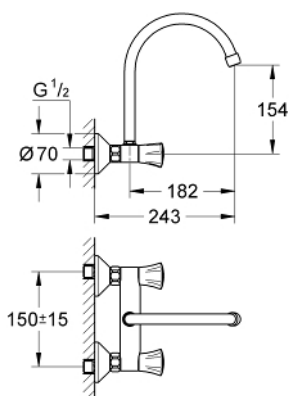

31 191 001 COSTA L KEUKEN-WANDMENGKRAAN 1/2"

PRODUCTOMSCHRIJVING

- wandmontage
- metalen grepen
- warmte geïsoleerd
- **GROHE StarLight** schitterende chromaafwerking
- Longlife binnenwerk
- mousseur
- buisvormige uitloop
- rotatie van uitloop: 360°
- S-koppelingen

31 191 001 COSTA L KEUKEN-WANDMENGKRAAN 1/2"

RESERVEONDERDELEN

- 1: Greep Costa L (Bestelnummer 45994000)
- 1.1: Klikverbinding (Bestelnummer 0538600M)
- 2: Bovendeel 1/2" (Bestelnummer 07146000)
- 2.1: O-Ring Ø6 x Ø2 (Bestelnummer 0128300M)
- 2.2: O-Ring Ø18,2 x Ø1,7 (Bestelnummer 0392400M)
- 2.3: Dichting (Bestelnummer 0529100M)
- 3: Aansluitkoppeling 1/2" (Bestelnummer 45044000)
- 4: S-koppeling (Bestelnummer 12075000)
- 4.1: Dichting (Bestelnummer 0138600M)
- 4.2: Rozet (Bestelnummer 0221000M)
- 5: Uitloop (Bestelnummer 13213000)
- 5.1: Mousseur (Bestelnummer 13928000)
- 5.2: O-Ring Ø12 x Ø2 (Bestelnummer 0128000M)
- 6: Verlengstuk (Bestelnummer 0713000M)*
- 7: Schroef (Bestelnummer 48013000)*
- 8: Speciale sleutel (Bestelnummer 19377000)*