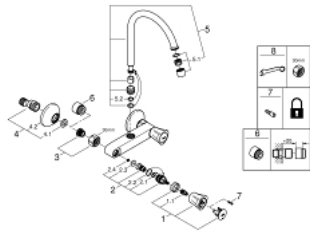

31 191 001 COSTA L KEUKEN-WANDMENGKRAAN 1/2"

PRODUCTOMSCHRIJVING

- wandmontage
- metalen grepen
- warmte geïsoleerd
- **GROHE StarLight** schitterende chromaafwerking
- Longlife binnenwerk
- mousseur
- buisvormige uitloop
- rotatie van uitloop: 360°
- S-koppelingen

31 191 001 COSTA L KEUKEN-WANDMENGKRAAN 1/2"

RESERVEONDERDELEN

- 1: Greep Costa L (Bestelnummer 45994000)
- 1.1: Klikverbinding (Bestelnummer 0538600M)
- 2: Bovendeel 1/2" (Bestelnummer 07146000)
- 2.1: O-Ring Ø6 x Ø2 (Bestelnummer 0128300M)
- 2.2: O-Ring Ø18,2 x Ø1,7 (Bestelnummer 0392400M)
- 2.3: Dichting (Bestelnummer 0529100M)
- 3: Aansluitkoppeling 1/2" (Bestelnummer 45044000)
- 4: S-koppeling (Bestelnummer 12075000)
- 4.1: Dichting (Bestelnummer 0138600M)
- 4.2: Rozet (Bestelnummer 0221000M)
- 5: Uitloop (Bestelnummer 13213000)
- 5.1: Mousseur (Bestelnummer 13928000)
- 5.2: O-Ring Ø12 x Ø2 (Bestelnummer 0128000M)
- 6: Verlengstuk (Bestelnummer 0713000M)*
- 7: Schroef (Bestelnummer 48013000)*
- 8: Speciale sleutel (Bestelnummer 19377000)*