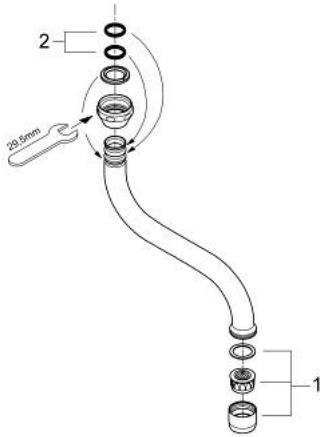

13 005 000 DRAAIBARE S-UITLOOP

PRODUCTOMSCHRIJVING

- sprong 120 mm
- mousseur
- moer 3/4"
- **GROHE StarLight** schitterende chromafwerking

13 005 000 DRAAIBARE S-UITLOOP

RESERVEONDERDELEN

1: Mousseur (Bestelnummer 13928000)

2: O-Ring Ø13,5 x Ø2,75 (Bestelnummer 0128500M)