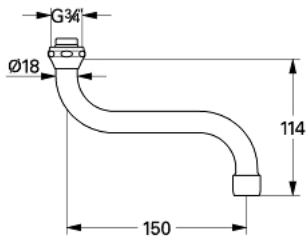

13 005 000 DRAAIBARE S-UITLOOP

PRODUCTOMSCHRIJVING

- sprong 120 mm
- mousseur
- moer 3/4"
- **GROHE StarLight** schitterende chromafwerking

13 005 000 DRAAIBARE S-UITLOOP

RESERVEONDERDELEN

1: Mousseur (Bestelnummer 13928000)

2: O-Ring Ø13,5 x Ø2,75 (Bestelnummer 0128500M)