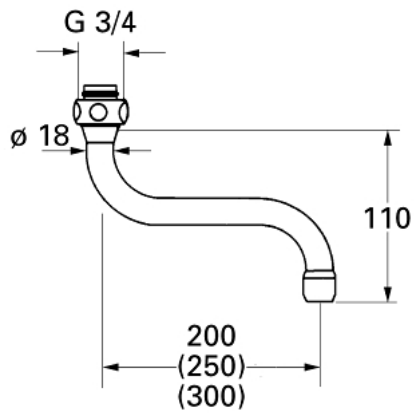

13 084 000 DRAAIBARE S-UITLOOP

PRODUCTOMSCHRIJVING

- voor keuken wandmengkranen, 1/2
- buisvormige uitloop
- mousseur
- sprong: 200 mm
- moer 3/4"
- messing
- **GROHE StarLight** schitterende chroomafwerking

Pure Freude
an Wasser

13 084 000 DRAAIBARE S-UITLOOP

RESERVEONDERDELEN

1: Mousseur (Bestelnummer 13928000)

2: O-Ring Ø13,5 x Ø2,75 (Bestelnummer 0128500M)