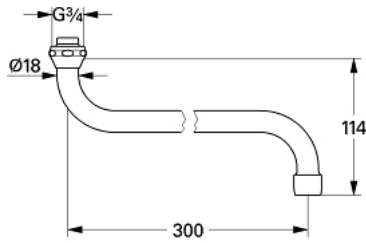

### PRODUCTOMSCHRIJVING

- voor keuken wandmengkranen, 1/2
- buisvormige uitloop
- mousseur
- sprong: 301 mm
- moer 3/4"
- messing
- **GROHE StarLight** schitterende chroomafwerking

Pure Freude  
an Wasser

### RESERVEONDERDELEN

1: Mousseur (Bestelnummer 13928000)

2: O-Ring Ø13,5 x Ø2,75 (Bestelnummer 0128500M)