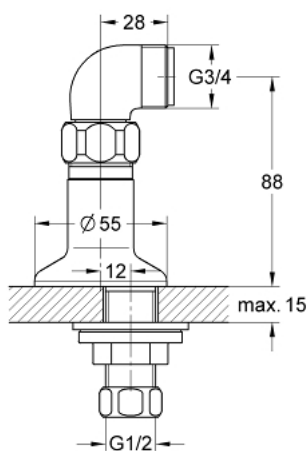

12 041 000 KOPPELING VOOR STAANDE MONTAGE BEDOELD VOOR GROHE THERMOSTATEN EN ÉÉNGREEPSMENGKRANEN

PRODUCTOMSCHRIJVING

- hoek 3/4"
- aansluitkoppeling 1/2"
- uitsluitmoer \varnothing 10,5 mm
- verstelmogelijkheid 12,5 mm
- sprong: 30 mm
- **GROHE StarLight** schitterende chromafwerking

Pure Freude
an Wasser

12 041 000 **KOPPELING VOOR STAANDE MONTAGE BEDOELD VOOR GROHE THERMOSTATEN EN ÉÉNGREEPSMENGKRANEN**

RESERVEONDERDELEN

- 1: Dichting (Bestelnummer 0138600M)
- 2: Kraan montageset 1/2" (Bestelnummer 45000000)
- 3: Moer 1/2" (Bestelnummer 1290100M)
- 3.1: Dichting Ø18,5 x Ø12 x 2 (Bestelnummer 0138900M)