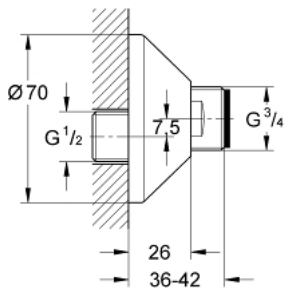

12 001 000 S-KOPPELING

PRODUCTOMSCHRIJVING

- 1/2" M x 3/4" M
- verstelmogelijkheid 7,5 mm
- schroefrozet
- **GROHE StarLight** schitterende chromafwerking

Pure Freude
an Wasser

12 001 000 **S-KOPPELING**

RESERVEONDERDELEN