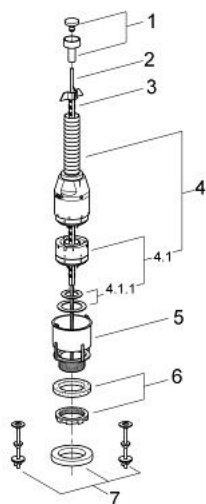

37 088 PI0 **SERVOBODEMKLEP**

PRODUCTOMSCHRIJVING

- **spoelonderbreking**
- (let op de afmetingen, niet universeel)
- rozet
- drukknop met dekselgat \varnothing 16 - 35 mm
- bevestigingsmateriaal
- **GROHE StarLight** schitterende chromafwerking

37 088 PI0 **SERVOBODEMKLEP**

RESERVEONDERDELEN

- 1: Drukknop en rozet (Bestelnummer 37117PI0)
- 2: Duwstang 350mm (Bestelnummer 43535000)
- 3: Trekstang waste (Bestelnummer 43540000)
- 4: Servobodemklep (Bestelnummer 43486000)
- 4.1: Kolf compleet (Bestelnummer 43544000)
- 4.1.1: Dichting (Bestelnummer 43808000)
- 5: Klepzitting (Bestelnummer 43533000)
- 6: Dichting (Bestelnummer 43745000)
- 7: Bevestiging (Bestelnummer 43741000)