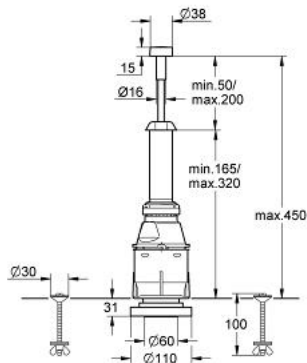

37 088 PI0 **SERVOBODEMKLEP**

PRODUCTOMSCHRIJVING

- **spoelonderbreking**
- (let op de afmetingen, niet universeel)
- rozet
- drukknop met dekselgat \varnothing 16 - 35 mm
- bevestigingsmateriaal
- **GROHE StarLight** schitterende chromafwerking

37 088 PI0 **SERVOBODEMKLEP**

RESERVEONDERDELEN

- 1: Drukknop en rozet (Bestelnummer 37117PI0)
- 2: Duwstang 350mm (Bestelnummer 43535000)
- 3: Trekstang waste (Bestelnummer 43540000)
- 4: Servobodemklep (Bestelnummer 43486000)
- 4.1: Kolf compleet (Bestelnummer 43544000)
- 4.1.1: Dichting (Bestelnummer 43808000)
- 5: Klepzitting (Bestelnummer 43533000)
- 6: Dichting (Bestelnummer 43745000)
- 7: Bevestiging (Bestelnummer 43741000)