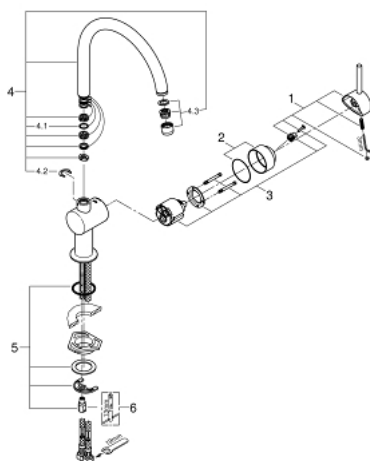

32 917 000 MINTA KEUKENMENGKRAAN

PRODUCTOMSCHRIJVING

- **C-uitloop**
- ééngatsmontage
- **GROHE StarLight** schitterende chromafwerking
- **GROHE SilkMove** 46 mm cartouche met keramische schijven
- variabel instelbare debietbegrenzer
- draaibare buisuitloop
- in te stellen draaibereik: 0° / 150° / 360°
- flexibele aansluitslangen
- **GROHE FastFixation**
- optionele drukafhankelijke aanslagbegrenzer (46 308 000)

32 917 000 MINTA KEUKENMENGKRAAN

32 917 000 MINTA KEUKENMENGKRAAN

RESERVEONDERDELEN

- 1: Greep (Bestelnummer 46015000)
 - 2: Stofkap (Bestelnummer 46025000)
 - 3: Kardoes (Bestelnummer 46048000)
 - 4: C-uitloop (Bestelnummer 13043000)
 - 4.1: O-Ring $\varnothing 13,5 \times \varnothing 2,75$ (Bestelnummer 0128500M)
 - 4.2: Borgring (Bestelnummer 0485300M)
 - 4.3: Mousseur (Bestelnummer 13928000)
 - 5: Kraanmontageset (Bestelnummer 46249000)
 - 6: Pijpsleutel (Bestelnummer 19017000)*
- * Optionele accessoires