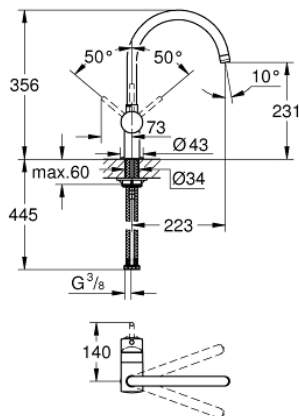

32 917 000 MINTA KEUKENMENGKRAAN

PRODUCTOMSCHRIJVING

- **C-uitloop**
- ééngatsmontage
- **GROHE StarLight** schitterende chromafwerking
- **GROHE SilkMove** 46 mm cartouche met keramische schijven
- variabel instelbare debietbegrenzer
- draaibare buisuitloop
- in te stellen draaibereik: 0° / 150° / 360°
- flexibele aansluitslangen
- **GROHE FastFixation**
- optionele drukafhankelijke aanslagbegrenzer (46 308 000)

32 917 000 MINTA KEUKENMENGKRAAN

32 917 000 MINTA KEUKENMENGKRAAN

RESERVEONDERDELEN

- 1: Greep (Bestelnummer 46015000)
 - 2: Stofkap (Bestelnummer 46025000)
 - 3: Kardoes (Bestelnummer 46048000)
 - 4: C-uitloop (Bestelnummer 13043000)
 - 4.1: O-Ring $\varnothing 13,5 \times \varnothing 2,75$ (Bestelnummer 0128500M)
 - 4.2: Borgring (Bestelnummer 0485300M)
 - 4.3: Mousseur (Bestelnummer 13928000)
 - 5: Kraanmontageset (Bestelnummer 46249000)
 - 6: Pijpsleutel (Bestelnummer 19017000)*
- * Optionele accessoires