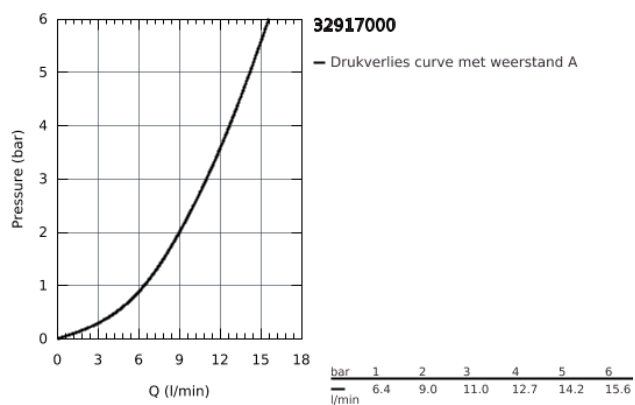

32 917 000 MINTA KEUKENMENGKRAAN