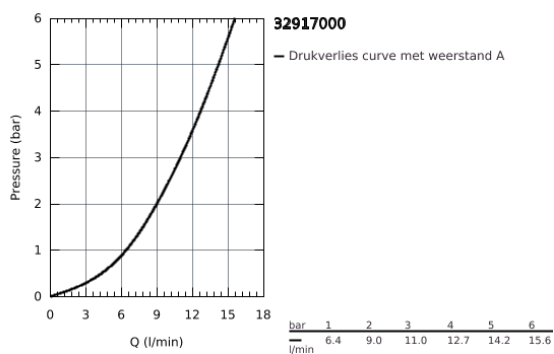

32 917 000 MINTA KEUKENMENGKRAAN

PRODUCTOMSCHRIJVING

- **C-uitloop**
- ééngatsmontage
- **GROHE StarLight** schitterende chromafwerking
- **GROHE SilkMove** 46 mm cartouche met keramische schijven
- variabel instelbare debietbegrenzer
- draaibare buisuitloop
- in te stellen draaibereik: 0° / 150° / 360°
- flexibele aansluitslangen
- **GROHE FastFixation**
- optionele drukafhankelijke aanslagbegrenzer (46 308 000)