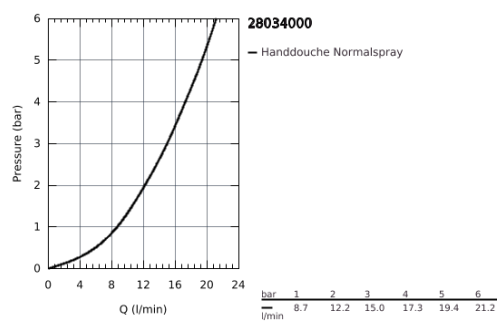

## 28 034 000 SENA HANDDOUCHE, 1 STRAAL

### PRODUCTOMSCHRIJVING

- 1 straal: Normaal
- materiaal: metaal
- **GROHE DreamSpray**: optimaal straalpatroon
- **GROHE StarLight** schitterende chromafwerking
- **SpeedClean** antikalksysteem
- **Inner WaterGuide**: geïsoleerd waterkanaal voor een langere levensduur