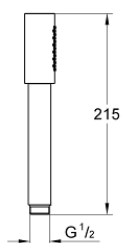

28 034 000 **SENA HANDDOUCHE, 1 STRAAL**

**RESERVEONDERDELEN**

1: Zeef (Bestelnummer 0700200M)