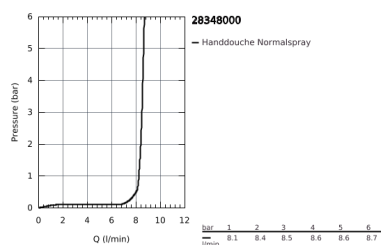

28 348 000 SENA BADSET 1 STRAAL

PRODUCTOMSCHRIJVING

- materiaal: metaal
- bestaande uit:
 - handdouche Sena Stick (28 034 000)
 - - wanddouchehouder (28 690)
 - - Relaxaflex doucheslang 1500 mm (28 151 000)
- **GROHE DreamSpray**: optimaal straalpatroon
- **GROHE StarLight** schitterende chroomafwerking
- **SpeedClean** antikalksysteem
- **Inner WaterGuide**: geïsoleerd waterkanaal voor een langere levensduur