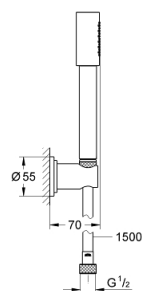

28 348 000 SENA BADSET 1 STRAAL

PRODUCTOMSCHRIJVING

- materiaal: metaal
- bestaande uit:
 - handdouche Sena Stick (28 034 000)
 - - wanddouchehouder (28 690)
 - - Relaxaflex doucheslang 1500 mm (28 151 000)
- **GROHE DreamSpray**: optimaal straalpatroon
- **GROHE StarLight** schitterende chroomafwerking
- **SpeedClean** antikalksysteem
- **Inner WaterGuide**: geïsoleerd waterkanaal voor een langere levensduur

28 348 000 **SENA BADSET 1 STRAAL**

RESERVEONDERDELEN

- 1: Handdouche 1 straal (Bestelnummer 28034000)
- 2: Doucheslang (Bestelnummer 28151000)
- 3: Wanddouchehouder (Bestelnummer 28690000)