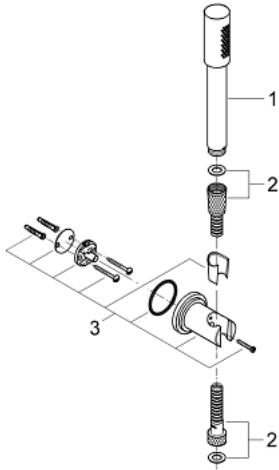

28 348 000 SENA BADSET 1 STRAAL

PRODUCTOMSCHRIJVING

- materiaal: metaal
- bestaande uit:
 - handdouche Sena Stick (28 034 000)
 - - wanddouchehouder (28 690)
 - - Relaxaflex doucheslang 1500 mm (28 151 000)
- **GROHE DreamSpray**: optimaal straalpatroon
- **GROHE StarLight** schitterende chroomafwerking
- **SpeedClean** antikalksysteem
- **Inner WaterGuide**: geïsoleerd waterkanaal voor een langere levensduur

28 348 000 **SENA BADSET 1 STRAAL**

RESERVEONDERDELEN

- 1: Handdouche 1 straal (Bestelnummer 28034000)
- 2: Doucheslang (Bestelnummer 28151000)
- 3: Wanddouchehouder (Bestelnummer 28690000)