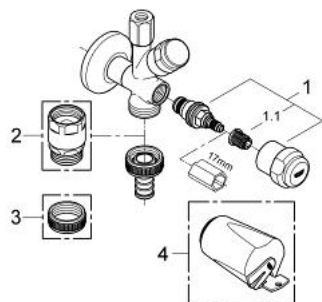

41 073 000 VAATWAS/HOEKSTOPKRAAN

PRODUCTOMSCHRIJVING

- wandmontage
- cartouche binnenwerk 3/8" voor afsluiting
- terugslagklep type EB
- **GROHE StarLight** schitterende chromaafwerking

41 073 000 VAATWAS/HOEKSTOPKRAAN

RESERVEONDERDELEN

- 1: Bovendeel 3/8" (Bestelnummer 41816000)
 - 1.1: Klikverbinding (Bestelnummer 4184200M)
 - 2: Beluchter 3/4" (Bestelnummer 41239000)*
 - 3: Wartelmoer 3/4" (Bestelnummer 41826000)*
 - 4: Greep (Bestelnummer 41000000)*
- * Optionele accessoires