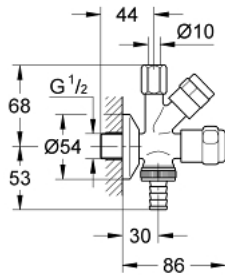

41 073 000 VAATWAS/HOEKSTOPKRAAN

PRODUCTOMSCHRIJVING

- wandmontage
- cartouche binnenwerk 3/8" voor afsluiting
- terugslagklep type EB
- **GROHE StarLight** schitterende chromaafwerking

41 073 000 VAATWAS/HOEKSTOPKRAAN

RESERVEONDERDELEN

- 1: Bovendeel 3/8" (Bestelnummer 41816000)
 - 1.1: Klikverbinding (Bestelnummer 4184200M)
 - 2: Beluchter 3/4" (Bestelnummer 41239000)*
 - 3: Wartelmoer 3/4" (Bestelnummer 41826000)*
 - 4: Greep (Bestelnummer 41000000)*
- * Optionele accessoires