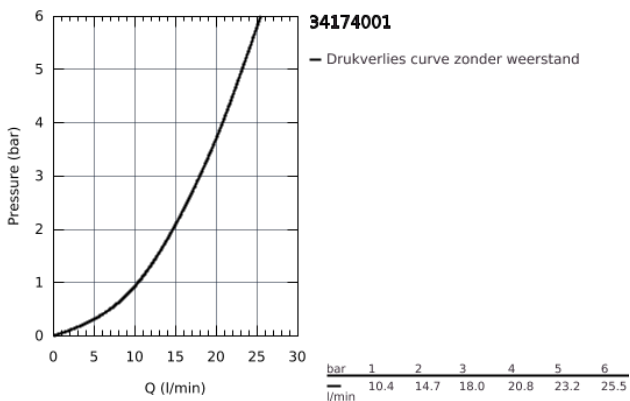

34 174 001 GROHTHERM 2000 THERMOSTATISCHE BADMENGKRAAN

PRODUCTOMSCHRIJVING

- wandmontage

- **100% GROHE CoolTouch** bestaande uit veiligheidsbehuizing + S-koppelingen met CoolTouch roestvrij staal
- **GROHE StarLight** schitterende chroomafwerking
- GROHE Aqua Paddle ergonomische handgrepen
- **GROHE SafeStop**: instelknop met veiligheidsblokkering bij 38°C
- **GROHE SafeStop Plus** optionele temperatuurbegrenzer op 43°C
- **GROHE TurboStat**: 2x sneller en 2x nauwkeuriger de gewenste temperatuur
- **GROHE Aquadimmer Eco** met meerdere functies:
 - - geïntegreerde **GROHE EcoButton**: waterbesparende knop met economische stop voor douche
 - - debietregeling
 - - omstelling: bad/douche
 - - douche-aansluiting onderaan, 1/2"
- GROHE XL Waterfall, extra brede uitloop geeft prachtig brede waterstraal
- straalbreker
- geïntegreerde terugslagklep(pen) Belgaqua aanvaard
- vuilfilters
- afgedekte S-koppelingen, CoolTouch rozetten met wandafdichting
- optionele upgrade: **GROHE EasyReach** douche tray 160 (18 608 001)
- **GROHE EcoJoy** waterbesparende technologie