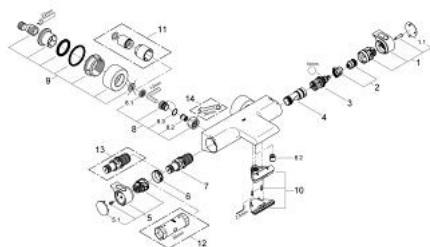

34 174 001 GROHTHERM 2000 THERMOSTATISCHE BADMENGKRAAN

RESERVEONDERDELEN

- 1: Aquadimmergreep (Bestelnummer 47923000)
- 1.1: Afdekkapje (Bestelnummer 4788300M)
- 2: Aanslag (Bestelnummer 47925000)
- 3: Aquadimmer (Bestelnummer 12433000)
- 4: Waterdoorvoer (Bestelnummer 47751000)
- 5: Temperatuurgreep (Bestelnummer 47917000)
- 5.1: Afdekkapje (Bestelnummer 4788300M)
- 6: Bevestigingsring (Bestelnummer 47743000)
- 7: Thermo element 1/2" (Bestelnummer 47439000)
- 8: Terugslagklep set (Bestelnummer 47189000)
- 8.1: Vuilfilter (Bestelnummer 0726400M)
- 8.2: Terugslagklep set (Bestelnummer 08565000)
- 8.3: O-Ring Ø17 x Ø2 (Bestelnummer 0305500M)
- 9: S-koppeling (Bestelnummer 12693000)
- 10: Waterdoorvoer (Bestelnummer 47924000)
- 11: Verlengset, 30 mm (Bestelnummer 46238000)*
- 12: Pijpsleutel (Bestelnummer 19332000)*
- 13: Thermo-element 1/2 voor gewijzigde waterwegen (Bestelnummer 47175000)*
- 14: Speciale sleutel (Bestelnummer 19377000)*