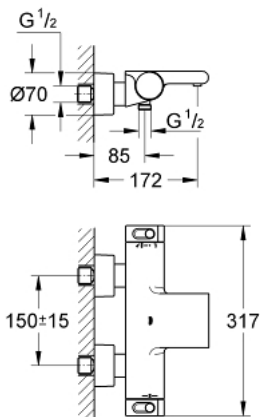

34 174 001 GROHTHERM 2000 THERMOSTATISCHE BADMENGKRAAN

PRODUCTOMSCHRIJVING

- wandmontage

- **100% GROHE CoolTouch** bestaande uit veiligheidsbehuizing + S-koppelingen met CoolTouch roestvrij staal
- **GROHE StarLight** schitterende chroomafwerking
- GROHE Aqua Paddle ergonomische handgrepen
- **GROHE SafeStop**: instelknop met veiligheidsblokkering bij 38°C
- **GROHE SafeStop Plus** optionele temperatuurbegrenzer op 43°C
- **GROHE TurboStat**: 2x sneller en 2x nauwkeuriger de gewenste temperatuur
- **GROHE Aquadimmer Eco** met meerdere functies:
  - - geïntegreerde **GROHE EcoButton**: waterbesparende knop met economische stop voor douche
  - - debietregeling
  - - omstelling: bad/douche
  - - douche-aansluiting onderaan, 1/2"
- GROHE XL Waterfall, extra brede uitloop geeft prachtig brede waterstraal
- straalbreker
- geïntegreerde terugslagklep(pen) Belgaqua aanvaard
- vuilfilters
- afgedekte S-koppelingen, CoolTouch rozetten met wandafdichting
- optionele upgrade: **GROHE EasyReach** douche tray 160 (18 608 001)
- **GROHE EcoJoy** waterbesparende technologie