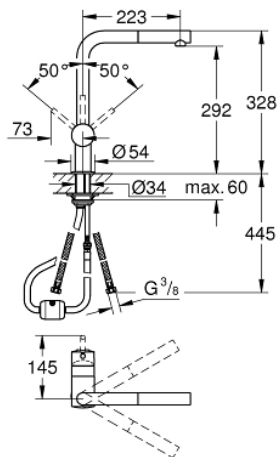

32 168 000 MINTA KEUKENMENGKRAAN

PRODUCTOMSCHRIJVING

- **L-uitloop**
- ééngatsmontage
- **GROHE StarLight** schitterende chromafwerking
- **GROHE SilkMove** 46 mm cartouche met keramische schijven
- **met geïntegreerde, uittrekbare mousseur**
- variabel instelbare debietbegrenzer
- draaibare buisuitloop
- rotatie van uitloop: 360°
- geïntegreerde terugslagklep
- bescherming tegen terugstroming
- flexibele aansluitslangen
- **GROHE FastFixation**

32 168 000 MINTA KEUKENMENGKRAAN

RESERVEONDERDELEN

- 1: Greep (Bestelnummer 46015000)
 - 2: Stofkap (Bestelnummer 46025000)
 - 3: Kardoes (Bestelnummer 46048000)
 - 4: Spoeldouche (Bestelnummer 46858000)
 - 4.1: Terugslagklep set (Bestelnummer 08565000)
 - 4.2: Mousseur (Bestelnummer 13967000)
 - 5: Kraanmontageset (Bestelnummer 46345000)
 - 6: Doucheslang (Bestelnummer 48293000)
 - 7: Stabilisatieplaat (Bestelnummer 05334000)
 - 8: Greep (Bestelnummer 40684000)*
 - 9: Aanslagbegrenzer (Bestelnummer 46375000)*
- * Optionele accessoires