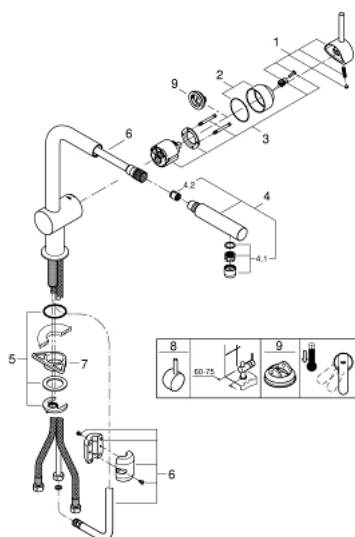

32 168 000 MINTA KEUKENMENGKRAAN

PRODUCTOMSCHRIJVING

- **L-uitloop**
- ééngatsmontage
- **GROHE StarLight** schitterende chromafwerking
- **GROHE SilkMove** 46 mm cartouche met keramische schijven
- **met geïntegreerde, uittrekbare mousseur**
- variabel instelbare debietbegrenzer
- draaibare buisuitloop
- rotatie van uitloop: 360°
- geïntegreerde terugslagklep
- bescherming tegen terugstroming
- flexibele aansluitslangen
- **GROHE FastFixation**

32 168 000 MINTA KEUKENMENGKRAAN

RESERVEONDERDELEN

- 1: Greep (Bestelnummer 46015000)
 - 2: Stofkap (Bestelnummer 46025000)
 - 3: Kardoes (Bestelnummer 46048000)
 - 4: Spoeldouche (Bestelnummer 46858000)
 - 4.1: Terugslagklep set (Bestelnummer 08565000)
 - 4.2: Mousseur (Bestelnummer 13967000)
 - 5: Kraanmontageset (Bestelnummer 46345000)
 - 6: Doucheslang (Bestelnummer 48293000)
 - 7: Stabilisatieplaat (Bestelnummer 05334000)
 - 8: Greep (Bestelnummer 40684000)*
 - 9: Aanslagbegrenzer (Bestelnummer 46375000)*
- * Optionele accessoires