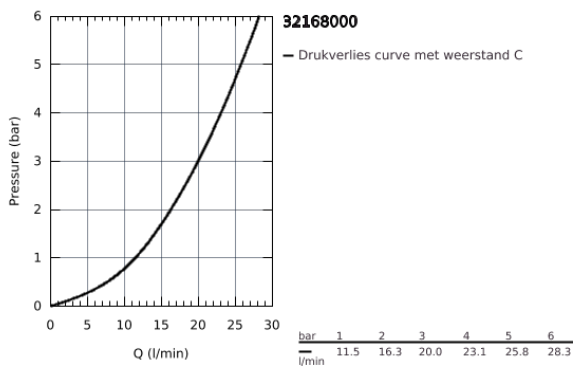

32 168 000 MINTA KEUKENMENGKRAAN

PRODUCTOMSCHRIJVING

- **L-uitloop**
- ééngatsmontage
- **GROHE StarLight** schitterende chromafwerking
- **GROHE SilkMove** 46 mm cartouche met keramische schijven
- **met geïntegreerde, uittrekbare mousseur**
- variabel instelbare debietbegrenzer
- draaibare buisuitloop
- rotatie van uitloop: 360°
- geïntegreerde terugslagklep
- bescherming tegen terugstroming
- flexibele aansluitslangen
- **GROHE FastFixation**