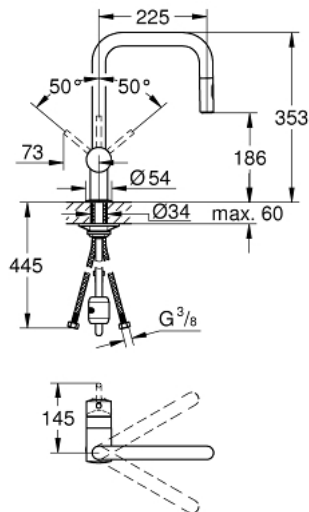

32 322 002 MINTA KEUKENMENGKRAAN

PRODUCTOMSCHRIJVING

- **U-uitloop**
 - ééngatsmontage
 - **GROHE StarLight** schitterende chroomafwerking
 - **GROHE SilkMove** 46 mm cartouche met keramische schijven
 - **GROHE EasyDock**: Na gebruik van de uittrekbare sproeier glijdt deze gemakkelijk terug naar zijn basispositie
 - uittrekbare sproeier (**2 straalsoorten**)
 - omstelling: laminaire straal/**SpeedClean** sproeistraal
 - automatische terugschakeling naar laminaire straal
 - variabel instelbare debietbegrenzer
 - draaibare buisuitloop
 - rotatie van uitloop: 360°
 - geïntegreerde terugslagklep
 - bescherming tegen terugstroming
 - flexibele aansluitlangen
-
- **GROHE FastFixation**

32 322 002 MINTA KEUKENMENGKRAAN

RESERVEONDERDELEN

- 1: Greep (Bestelnummer 46015000)
- 2: Stofkap (Bestelnummer 46025000)
- 3: Kardoes (Bestelnummer 46048000)
- 4: Spoeldouche (Bestelnummer 48416000)
- 4.1: Terugslagklep set (Bestelnummer 08565000)
- 4.2: Straalregelaar (Bestelnummer 48347000)
- 5: Kraanmontageset (Bestelnummer 46345000)
- 6: Doucheslang (Bestelnummer 48293000)
- 7: Stabilisatieplaat (Bestelnummer 05334000)
- 8: Greep (Bestelnummer 40684000)*