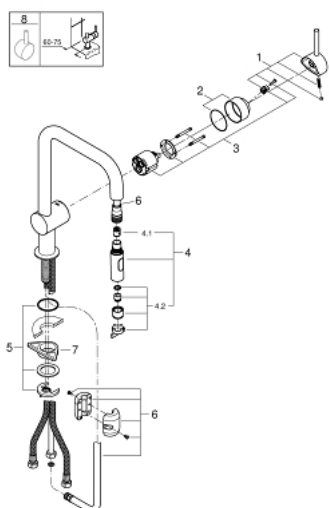

32 322 002 MINTA KEUKENMENGKRAAN

PRODUCTOMSCHRIJVING

- **U-uitloop**
 - ééngatsmontage
 - **GROHE StarLight** schitterende chroomafwerking
 - **GROHE SilkMove** 46 mm cartouche met keramische schijven
 - **GROHE EasyDock**: Na gebruik van de uittrekbare sproeier glijdt deze gemakkelijk terug naar zijn basispositie
 - uittrekbare sproeier (**2 straalsoorten**)
 - omstelling: laminaire straal/**SpeedClean** sproeistraal
 - automatische terugschakeling naar laminaire straal
 - variabel instelbare debietbegrenzer
 - draaibare buisuitloop
 - rotatie van uitloop: 360°
 - geïntegreerde terugslagklep
 - bescherming tegen terugstroming
 - flexibele aansluitlangen
-
- **GROHE FastFixation**

32 322 002 MINTA KEUKENMENGKRAAN

RESERVEONDERDELEN

- 1: Greep (Bestelnummer 46015000)
- 2: Stofkap (Bestelnummer 46025000)
- 3: Kardoes (Bestelnummer 46048000)
- 4: Spoeldouche (Bestelnummer 48416000)
- 4.1: Terugslagklep set (Bestelnummer 08565000)
- 4.2: Straalregelaar (Bestelnummer 48347000)
- 5: Kraanmontageset (Bestelnummer 46345000)
- 6: Doucheslang (Bestelnummer 48293000)
- 7: Stabilisatieplaat (Bestelnummer 05334000)
- 8: Greep (Bestelnummer 40684000)*