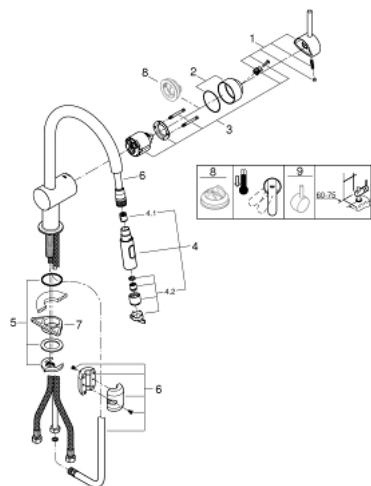

32 321 002 MINTA KEUKENMENGKRAAN

PRODUCTOMSCHRIJVING

- **C-uitloop**
 - ééngatsmontage
 - **GROHE StarLight** schitterende chroomafwerking
 - **GROHE SilkMove** 46 mm cartouche met keramische schijven
 - **GROHE EasyDock**: Na gebruik van de uittrekbare sproeier glijdt deze gemakkelijk terug naar zijn basispositie
 - uittrekbare sproeier (**2 straalsoorten**)
 - omstelling: laminaire straal/**SpeedClean** sproeistraal
 - variabel instelbare debietbegrenzer
 - draaibare buisuitloop
 - rotatie van uitloop: 360°
 - geïntegreerde terugslagklep
 - bescherming tegen terugstroming
 - flexibele aansluitslangen
-
- **GROHE FastFixation**

32 321 002 MINTA KEUKENMENGKRAAN

RESERVEONDERDELEN

- 1: Greep (Bestelnummer 46015000)
- 2: Stofkap (Bestelnummer 46025000)
- 3: Kardoes (Bestelnummer 46048000)
- 4: Spoeldouche (Bestelnummer 48416000)
- 4.1: Terugslagklep set (Bestelnummer 08565000)
- 4.2: Straalregelaar (Bestelnummer 48347000)
- 5: Kraanmontageset (Bestelnummer 46345000)
- 6: Doucheslang (Bestelnummer 48293000)
- 7: Stabilisatieplaat (Bestelnummer 05334000)
- 8: Aanslagbegrenzer (Bestelnummer 46375000)
- 9: Greep (Bestelnummer 40684000)