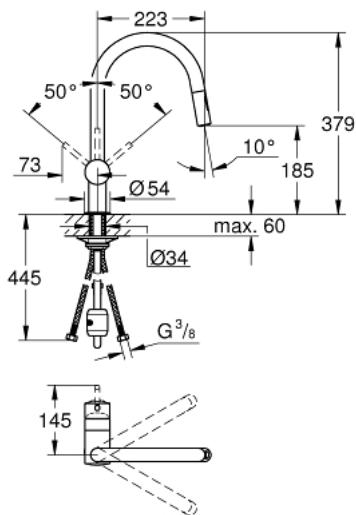

32 321 002 MINTA KEUKENMENGKRAAN

PRODUCTOMSCHRIJVING

- **C-uitloop**
 - ééngatsmontage
 - **GROHE StarLight** schitterende chroomafwerking
 - **GROHE SilkMove** 46 mm cartouche met keramische schijven
 - **GROHE EasyDock**: Na gebruik van de uittrekbare sproeier glijdt deze gemakkelijk terug naar zijn basispositie
 - uittrekbare sproeier (**2 straalsoorten**)
 - omstelling: laminaire straal/**SpeedClean** sproeistraal
 - variabel instelbare debietbegrenzer
 - draaibare buisuitloop
 - rotatie van uitloop: 360°
 - geïntegreerde terugslagklep
 - bescherming tegen terugstroming
 - flexibele aansluitslangen
-
- **GROHE FastFixation**

32 321 002 MINTA KEUKENMENGKRAAN

RESERVEONDERDELEN

- 1: Greep (Bestelnummer 46015000)
- 2: Stofkap (Bestelnummer 46025000)
- 3: Kardoes (Bestelnummer 46048000)
- 4: Spoeldouche (Bestelnummer 48416000)
- 4.1: Terugslagklep set (Bestelnummer 08565000)
- 4.2: Straalregelaar (Bestelnummer 48347000)
- 5: Kraanmontageset (Bestelnummer 46345000)
- 6: Doucheslang (Bestelnummer 48293000)
- 7: Stabilisatieplaat (Bestelnummer 05334000)
- 8: Aanslagbegrenzer (Bestelnummer 46375000)
- 9: Greep (Bestelnummer 40684000)