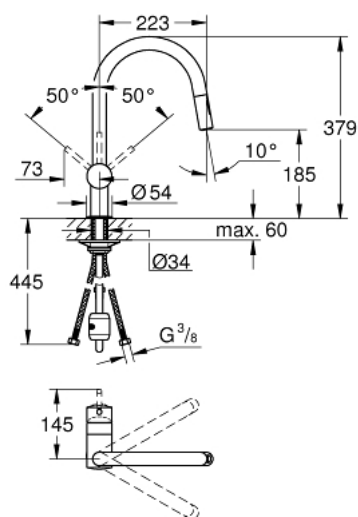

32 321 DC2 MINTA KEUKENMENGKRAAN

PRODUCTOMSCHRIJVING

- **C-uitloop**
- ééngatsmontage
- **GROHE StarLight** schitterende chromafwerking
- **GROHE SilkMove** 46 mm cartouche met keramische schijven
- **GROHE EasyDock**. Na gebruik van de uittrekbare sproeier glijdt deze gemakkelijk terug naar zijn basispositie
- uittrekbare sproeier (**2 straalsoorten**)
- omstelling: laminaire straal/**SpeedClean** sproeistraal
- variabel instelbare debietbegrenzer
- draaibare buisuitloop
- rotatie van uitloop: 360°
- geïntegreerde terugslagklep
- bescherming tegen terugstroming
- flexibele aansluitslangen
- **GROHE FastFixation**