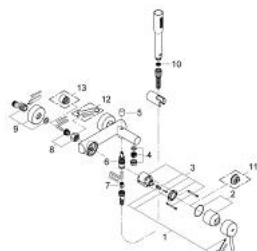

## 32 212 001 **CONCETTO EÉNGREEPSMENGKRAAN VOOR BAD/DOUCHE 1/2"**

### PRODUCTOMSCHRIJVING

- wandmontage
- **GROHE SilkMove** 46 mm cartouche met keramische schijven
- **GROHE StarLight** schitterende chroomafwerking
- variabel instelbare debietbegrenzer
- automatische omstelling: bad/douche
- mousseur
- S-koppelingen
- bescherming tegen terugstroming
- **met badset**
- bestaande uit:
  - Euphoria Cosmopolitan handdouche (27 400)
  - wanddouchehouder (27 056)
  - doucheslang 1500 mm (28 151)

## 32 212 001 **CONCETTO ÉÉNGREEPSMENGKRAAN VOOR BAD/DOUCHE 1/2"**

### RESERVEONDERDELEN

- 1: Greep (Bestelnummer 46723000)
- 2: Stofkap (Bestelnummer 46578000)
- 3: Kardoes (Bestelnummer 46048000)
- 4: Mousseur (Bestelnummer 13952000)
- 5: Omstelknop (Bestelnummer 64309000)
- 6: Omstelling bad/douche (Bestelnummer 65655000)
- 7: Terugslagklep set (Bestelnummer 08565000)
- 8: Aansluitkoppeling 1/2" (Bestelnummer 45044000)
- 9: S-koppeling (Bestelnummer 12662000)
- 10: Zeef (Bestelnummer 0700200M)
- 11: Aanslagbegrenzer (Bestelnummer 46375000)\*
- 12: Speciale sleutel (Bestelnummer 19377000)\*
- 13: Verlengstuk (Bestelnummer 0713000M)\*