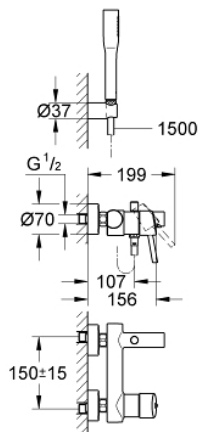

## 32 212 001 **CONCETTO EÉNGREEPSMENGKRAAN VOOR BAD/DOUCHE 1/2"**

### PRODUCTOMSCHRIJVING

- wandmontage
- **GROHE SilkMove** 46 mm cartouche met keramische schijven
- **GROHE StarLight** schitterende chroomafwerking
- variabel instelbare debietbegrenzer
- automatische omstelling: bad/douche
- mousseur
- S-koppelingen
- bescherming tegen terugstroming
- **met badset**
- bestaande uit:
  - Euphoria Cosmopolitan handdouche (27 400)
  - wanddouchehouder (27 056)
  - doucheslang 1500 mm (28 151)

## 32 212 001 **CONCETTO ÉÉNGREEPSMENGKRAAN VOOR BAD/DOUCHE 1/2"**

### RESERVEONDERDELEN

- 1: Greep (Bestelnummer 46723000)
- 2: Stofkap (Bestelnummer 46578000)
- 3: Kardoes (Bestelnummer 46048000)
- 4: Mousseur (Bestelnummer 13952000)
- 5: Omstelknop (Bestelnummer 64309000)
- 6: Omstelling bad/douche (Bestelnummer 65655000)
- 7: Terugslagklep set (Bestelnummer 08565000)
- 8: Aansluitkoppeling 1/2" (Bestelnummer 45044000)
- 9: S-koppeling (Bestelnummer 12662000)
- 10: Zeef (Bestelnummer 0700200M)
- 11: Aanslagbegrenzer (Bestelnummer 46375000)\*
- 12: Speciale sleutel (Bestelnummer 19377000)\*
- 13: Verlengstuk (Bestelnummer 0713000M)\*