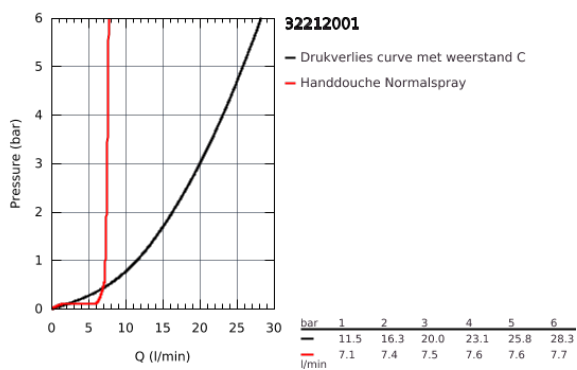

### PRODUCTOMSCHRIJVING

- wandmontage
- **GROHE SilkMove** 46 mm cartouche met keramische schijven
- **GROHE StarLight** schitterende chroomafwerking
- variabel instelbare debietbegrenzer
- automatische omstelling: bad/douche
- mousseur
- S-koppelingen
- bescherming tegen terugstroming
- **met badset**
- bestaande uit:
  - Euphoria Cosmopolitan handdouche (27 400)
  - wanddouchehouder (27 056)
  - doucheslang 1500 mm (28 151)