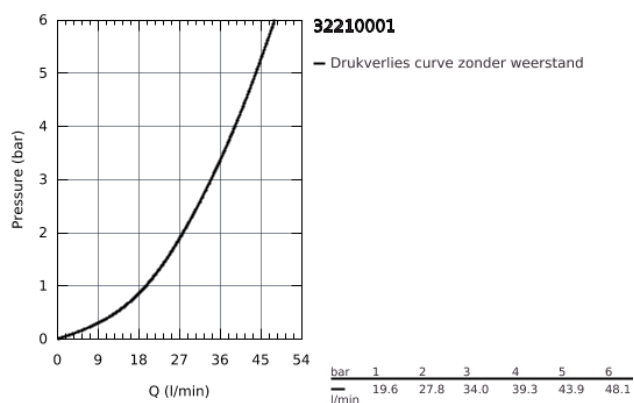

## 32 210 001 **CONCETTO ÉÉNGREEPSMENGKRAAN VOOR DOUCHE**

### PRODUCTOMSCHRIJVING

- wandmontage
- **GROHE SilkMove** 46 mm cartouche met keramische schijven
- **GROHE StarLight** schitterende chroomafwerking
- variabel instelbare debietbegrenzer
- S-koppelingen
- bescherming tegen terugstroming