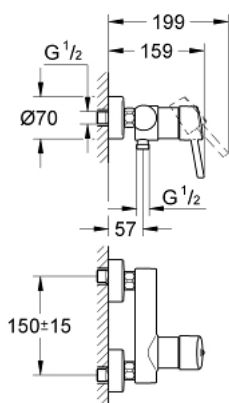

### PRODUCTOMSCHRIJVING

- wandmontage
- **GROHE SilkMove** 46 mm cartouche met keramische schijven
- **GROHE StarLight** schitterende chroomafwerking
- variabel instelbare debietbegrenzer
- S-koppelingen
- bescherming tegen terugstroming

### RESERVEONDERDELEN

- 1: Greep (Bestelnummer 46723000)
  - 2: Stofkap (Bestelnummer 46578000)
  - 3: Kardoes (Bestelnummer 46048000)
  - 4: Terugslagklep set (Bestelnummer 08565000)
  - 5: Aansluitkoppeling 1/2" (Bestelnummer 45044000)
  - 6: S-koppeling (Bestelnummer 12662000)
  - 7: Aanslagbegrenzer (Bestelnummer 46375000)\*
  - 8: Speciale sleutel (Bestelnummer 19377000)\*
  - 9: Verlengstuk (Bestelnummer 0713000M)\*
- \* Optionele accessoires