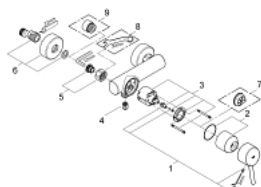

### PRODUCTOMSCHRIJVING

- wandmontage
- **GROHE SilkMove** 46 mm cartouche met keramische schijven
- **GROHE StarLight** schitterende chroomafwerking
- variabel instelbare debietbegrenzer
- S-koppelingen
- bescherming tegen terugstroming

### RESERVEONDERDELEN

- 1: Greep (Bestelnummer 46723000)
  - 2: Stofkap (Bestelnummer 46578000)
  - 3: Kardoes (Bestelnummer 46048000)
  - 4: Terugslagklep set (Bestelnummer 08565000)
  - 5: Aansluitkoppeling 1/2" (Bestelnummer 45044000)
  - 6: S-koppeling (Bestelnummer 12662000)
  - 7: Aanslagbegrenzer (Bestelnummer 46375000)\*
  - 8: Speciale sleutel (Bestelnummer 19377000)\*
  - 9: Verlengstuk (Bestelnummer 0713000M)\*
- \* Optionele accessoires