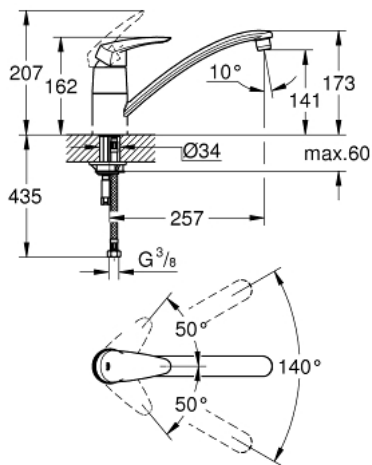

33 770 001 EURODISC KEUKENMENGKRAAN

PRODUCTOMSCHRIJVING

- lage uitloop
- ééngatsmontage
- **GROHE StarLight** schitterende chromafwerking
- **GROHE SilkMove** 35 mm cartouche met keramische schijven
- mousseur
- variabel instelbare debietbegrenzer
- draaibare buisuitloop
- draaibereik 140°
- flexibele aansluitslangen
- **GROHE FastFixation**

33 770 001 EURODISC KEUKENMENGKRAAN

RESERVEONDERDELEN

- 1: Greep (Bestelnummer 46568000)
 - 2: Stofkap (Bestelnummer 46601000)
 - 3: Kardoes (Bestelnummer 46374000)
 - 4: Dichtingsset (Bestelnummer 46429K00)
 - 5: Mousseur (Bestelnummer 13928000)
 - 6: Uitloop (Bestelnummer 13206000)
 - 7: Kraanmontageset (Bestelnummer 46249000)
 - 8: Pijpsleutel (Bestelnummer 19017000)*
 - 9: Speciale sleutel (Bestelnummer 19377000)*
- * Optionele accessoires