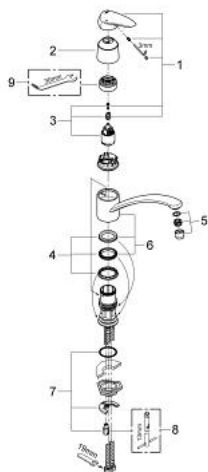

33 770 001 EURODISC KEUKENMENGKRAAN

PRODUCTOMSCHRIJVING

- lage uitloop
- ééngatsmontage
- **GROHE StarLight** schitterende chromafwerking
- **GROHE SilkMove** 35 mm cartouche met keramische schijven
- mousseur
- variabel instelbare debietbegrenzer
- draaibare buisuitloop
- draaibereik 140°
- flexibele aansluitslangen
- **GROHE FastFixation**

33 770 001 EURODISC KEUKENMENGKRAAN

RESERVEONDERDELEN

- 1: Greep (Bestelnummer 46568000)
 - 2: Stofkap (Bestelnummer 46601000)
 - 3: Kardoes (Bestelnummer 46374000)
 - 4: Dichtingsset (Bestelnummer 46429K00)
 - 5: Mousseur (Bestelnummer 13928000)
 - 6: Uitloop (Bestelnummer 13206000)
 - 7: Kraanmontageset (Bestelnummer 46249000)
 - 8: Pijpsleutel (Bestelnummer 19017000)*
 - 9: Speciale sleutel (Bestelnummer 19377000)*
- * Optionele accessoires