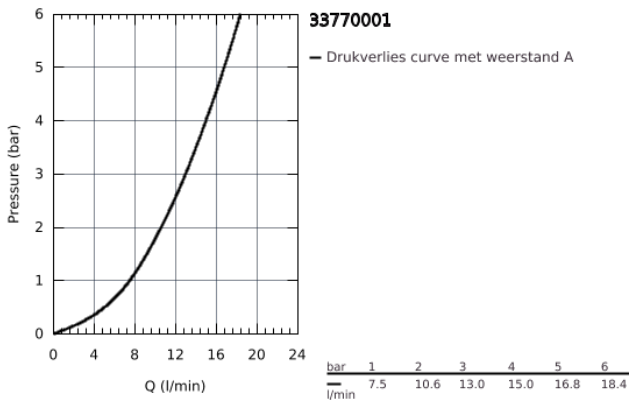

33 770 001 EURODISC KEUKENMENGKRAAN

PRODUCTOMSCHRIJVING

- lage uitloop
- ééngatsmontage
- **GROHE StarLight** schitterende chromafwerking
- **GROHE SilkMove** 35 mm cartouche met keramische schijven
- mousseur
- variabel instelbare debietbegrenzer
- draaibare buisuitloop
- draaibereik 140°
- flexibele aansluitslangen
- **GROHE FastFixation**