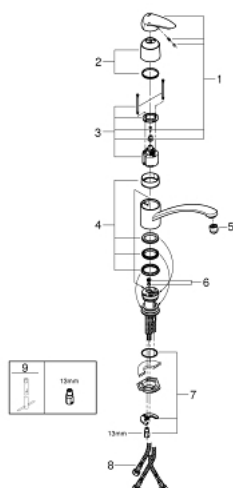

33 771 001 EURODISC KEUKENMENGKRAAN

PRODUCTOMSCHRIJVING

- lage uitloop
- geschikt voor **lage druk boiler - vrije uitloop**
- ééngatsmontage
- **GROHE StarLight** schitterende chroomafwerking
- **GROHE SilkMove** 46 mm cartouche met keramische schijven
- draaibare buisuitloop met aanslagbegrenzer met mousseur
- draaibereik 140°
- flexibele aansluitlangen
- **GROHE FastFixation**

33 771 001 EURODISC KEUKENMENGKRAAN

RESERVEONDERDELEN

- 1: Greep (Bestelnummer 46568000)
 - 2: Stofkap (Bestelnummer 46601000)
 - 3: Kardoes (Bestelnummer 46409000)
 - 4: Dichtingsset (Bestelnummer 46429SA0)
 - 5: Straalregelaar (Bestelnummer 46163000)
 - 6: Doorstroombegrenzer (Bestelnummer 46324000)
 - 7: Kraanmontageset (Bestelnummer 46249000)
 - 8: Drukslang (Bestelnummer 46255000)
 - 9: Pijpsleutel (Bestelnummer 19017000)*
- * Optionele accessoires