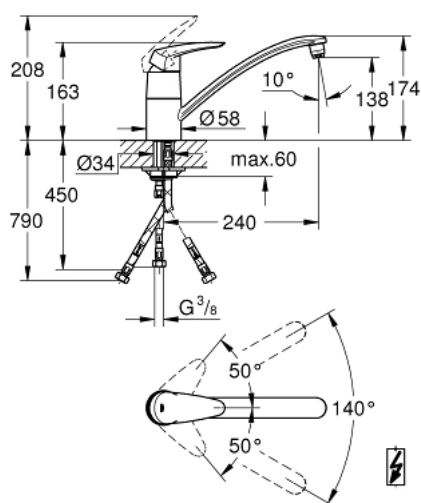

33 771 001 EURODISC KEUKENMENGKRAAN

PRODUCTOMSCHRIJVING

- lage uitloop
- geschikt voor **lage druk boiler - vrije uitloop**
- ééngatsmontage
- **GROHE StarLight** schitterende chroomafwerking
- **GROHE SilkMove** 46 mm cartouche met keramische schijven
- draaibare buisuitloop met aanslagbegrenzer met mousseur
- draaibereik 140°
- flexibele aansluitlangen
- **GROHE FastFixation**

33 771 001 EURODISC KEUKENMENGKRAAN

RESERVEONDERDELEN

- 1: Greep (Bestelnummer 46568000)
 - 2: Stofkap (Bestelnummer 46601000)
 - 3: Kardoes (Bestelnummer 46409000)
 - 4: Dichtingsset (Bestelnummer 46429SA0)
 - 5: Straalregelaar (Bestelnummer 46163000)
 - 6: Doorstroombegrenzer (Bestelnummer 46324000)
 - 7: Kraanmontageset (Bestelnummer 46249000)
 - 8: Drukslang (Bestelnummer 46255000)
 - 9: Pijpsleutel (Bestelnummer 19017000)*
- * Optionele accessoires