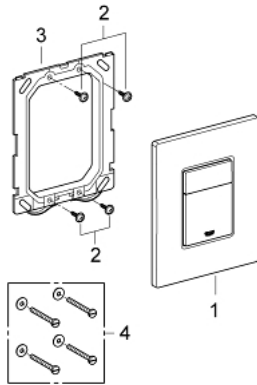

38 732 SH0 SKATE COSMOPOLITAN BEDIENINGSPLAAT

PRODUCTOMSCHRIJVING

- voor Dual flush of Start-Stop bediening
- voor pneumatisch bodemventiel AV1 (met 1 luchtslang)
- verticale of horizontale montage
- 156 x 197 mm
- ABS
- **GROHE StarLight** schitterende chromaafwerking
- **GROHE EcoJoy** waterbesparende technologie
- te combineren met Rapid SL
- voor gebruik met Rapid SLX dient inspectieschacht 66 791 000 te worden besteld (niet inbegrepen)

38 732 SH0 SKATE COSMOPOLITAN BEDIENINGSPLAAT

RESERVEONDERDELEN

1: afdekplaat met drukknop (Bestelnummer 42371SH0)

2: Borgschroef (Bestelnummer 6636200M)

3: Montageframe (Bestelnummer 43207000)

4: Bevestigingsset (Bestelnummer 4308500M)*