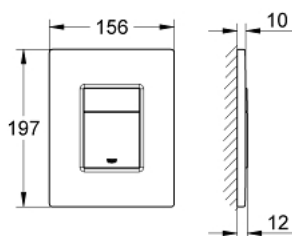

38 732 SH0 SKATE COSMOPOLITAN BEDIENINGSPLAAT

PRODUCTOMSCHRIJVING

- voor Dual flush of Start-Stop bediening
- voor pneumatisch bodemventiel AV1 (met 1 luchtslang)
- verticale of horizontale montage
- 156 x 197 mm
- ABS
- **GROHE StarLight** schitterende chromaafwerking
- **GROHE EcoJoy** waterbesparende technologie
- te combineren met Rapid SL
- voor gebruik met Rapid SLX dient inspectieschacht 66 791 000 te worden besteld (niet inbegrepen)

38 732 SH0 SKATE COSMOPOLITAN BEDIENINGSPLAAT

RESERVEONDERDELEN

1: afdekplaat met drukknop (Bestelnummer 42371SH0)

2: Borgschroef (Bestelnummer 6636200M)

3: Montageframe (Bestelnummer 43207000)

4: Bevestigingsset (Bestelnummer 4308500M)*