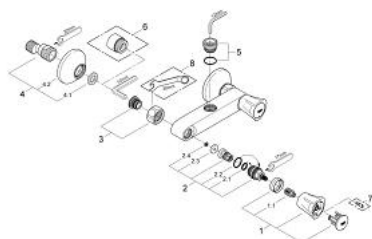

26 009 001 **COSTA DOUCHEMENGKRAAN**

PRODUCTOMSCHRIJVING

- wandmontage
- warmte geïsoleerd
- metalen grepen
- schroefrozet
- Longlife binnenwerk
- douche-aansluiting boven 3/4"
- S-koppelingen
- **GROHE StarLight** schitterende chromafwerking

26 009 001 COSTA DOUCHEMENGKRAAN

RESERVEONDERDELEN

- 1: Greep Costa L (Bestelnummer 45994000)
 - 1.1: Klikverbinding (Bestelnummer 0538600M)
 - 2: Bovendeel 1/2" (Bestelnummer 07146000)
 - 2.1: O-Ring Ø6 x Ø2 (Bestelnummer 0128300M)
 - 2.2: O-Ring Ø18,2 x Ø1,7 (Bestelnummer 0392400M)
 - 2.3: Dichting (Bestelnummer 0529100M)
 - 3: Aansluitkoppeling 1/2" (Bestelnummer 45044000)
 - 4: S-koppeling (Bestelnummer 12075000)
 - 4.1: Dichting (Bestelnummer 0138600M)
 - 4.2: Rozet (Bestelnummer 0221000M)
 - 5: Aansluitnippel (Bestelnummer 45332000)
 - 6: Verlengstuk (Bestelnummer 0713000M)*
 - 7: Schroef (Bestelnummer 48013000)*
 - 8: Speciale sleutel (Bestelnummer 19377000)*
- * Optionele accessoires