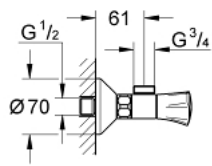

26 009 001 **COSTA DOUCHEMENGKRAAN**

PRODUCTOMSCHRIJVING

- wandmontage
- warmte geïsoleerd
- metalen grepen
- schroefrozet
- Longlife binnenwerk
- douche-aansluiting boven 3/4"
- S-koppelingen
- **GROHE StarLight** schitterende chromafwerking

26 009 001 COSTA DOUCHEMENGKRAAN

RESERVEONDERDELEN

- 1: Greep Costa L (Bestelnummer 45994000)
 - 1.1: Klikverbinding (Bestelnummer 0538600M)
 - 2: Bovendeel 1/2" (Bestelnummer 07146000)
 - 2.1: O-Ring Ø6 x Ø2 (Bestelnummer 0128300M)
 - 2.2: O-Ring Ø18,2 x Ø1,7 (Bestelnummer 0392400M)
 - 2.3: Dichting (Bestelnummer 0529100M)
 - 3: Aansluitkoppeling 1/2" (Bestelnummer 45044000)
 - 4: S-koppeling (Bestelnummer 12075000)
 - 4.1: Dichting (Bestelnummer 0138600M)
 - 4.2: Rozet (Bestelnummer 0221000M)
 - 5: Aansluitnippel (Bestelnummer 45332000)
 - 6: Verlengstuk (Bestelnummer 0713000M)*
 - 7: Schroef (Bestelnummer 48013000)*
 - 8: Speciale sleutel (Bestelnummer 19377000)*
- * Optionele accessoires