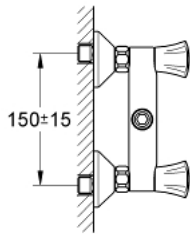

26 009 001 **COSTA DOUCHEMENGKRAAN**

PRODUCTOMSCHRIJVING

- wandmontage
- warmte geïsoleerd
- metalen grepen
- schroefrozet
- Longlife binnenwerk
- douche-aansluiting boven 3/4"
- S-koppelingen
- **GROHE StarLight** schitterende chromafwerking

26 009 001 COSTA DOUCHEMENGKRAAN

RESERVEONDERDELEN

- 1: Greep Costa L (Bestelnummer 45994000)
 - 1.1: Klikverbinding (Bestelnummer 0538600M)
 - 2: Bovendeel 1/2" (Bestelnummer 07146000)
 - 2.1: O-Ring Ø6 x Ø2 (Bestelnummer 0128300M)
 - 2.2: O-Ring Ø18,2 x Ø1,7 (Bestelnummer 0392400M)
 - 2.3: Dichting (Bestelnummer 0529100M)
 - 3: Aansluitkoppeling 1/2" (Bestelnummer 45044000)
 - 4: S-koppeling (Bestelnummer 12075000)
 - 4.1: Dichting (Bestelnummer 0138600M)
 - 4.2: Rozet (Bestelnummer 0221000M)
 - 5: Aansluitnippel (Bestelnummer 45332000)
 - 6: Verlengstuk (Bestelnummer 0713000M)*
 - 7: Schroef (Bestelnummer 48013000)*
 - 8: Speciale sleutel (Bestelnummer 19377000)*
- * Optionele accessoires