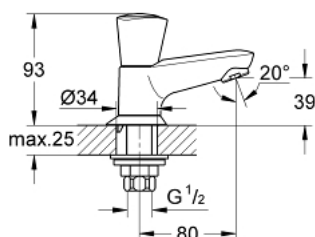

### PRODUCTOMSCHRIJVING

- metalen greep
- warmte geïsoleerd
- Markering: blauw
- **GROHE Carbodur** keramisch binnenwerk
- gegoten uitloop met mousseur
- aansluitmoer 1/2" x 10,5 mm
- **GROHE StarLight** schitterende chroomafwerking

### RESERVEONDERDELEN

- 1: Greep Costa S (Bestelnummer 45995000)
- 1.1: Klikverbinding (Bestelnummer 0538600M)
- 2: Keramisch bovendeeel 1/2" (Bestelnummer 45346000)
- 2.1: O-Ring Ø18,2 x Ø1,7 (Bestelnummer 0392400M)
- 3: Mousseur (Bestelnummer 13929000)
- 4: Rozet (Bestelnummer 45996000)
- 5: Kraan montageset 1/2" (Bestelnummer 45000000)
- 6: Moer 1/2" (Bestelnummer 1290200M)
- 6.1: Dichting Ø18,5 x Ø12 x 2 (Bestelnummer 0138900M)
- 7: Moer 1/2" (Bestelnummer 1290100M)
- 7.1: Dichting Ø18,5 x Ø12 x 2 (Bestelnummer 0138900M)
- 8: Schroef (Bestelnummer 48013000)\*