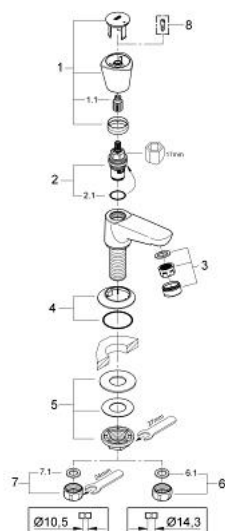

### PRODUCTOMSCHRIJVING

- metalen greep
- warmte geïsoleerd
- Markering: blauw
- **GROHE Carbodur** keramisch binnenwerk
- gegoten uitloop met mousseur
- aansluitmoer 1/2" x 10,5 mm
- **GROHE StarLight** schitterende chroomafwerking

### RESERVEONDERDELEN

- 1: Greep Costa S (Bestelnummer 45995000)
- 1.1: Klikverbinding (Bestelnummer 0538600M)
- 2: Keramisch bovendeeel 1/2" (Bestelnummer 45346000)
- 2.1: O-Ring Ø18,2 x Ø1,7 (Bestelnummer 0392400M)
- 3: Mousseur (Bestelnummer 13929000)
- 4: Rozet (Bestelnummer 45996000)
- 5: Kraan montageset 1/2" (Bestelnummer 45000000)
- 6: Moer 1/2" (Bestelnummer 1290200M)
- 6.1: Dichting Ø18,5 x Ø12 x 2 (Bestelnummer 0138900M)
- 7: Moer 1/2" (Bestelnummer 1290100M)
- 7.1: Dichting Ø18,5 x Ø12 x 2 (Bestelnummer 0138900M)
- 8: Schroef (Bestelnummer 48013000)\*