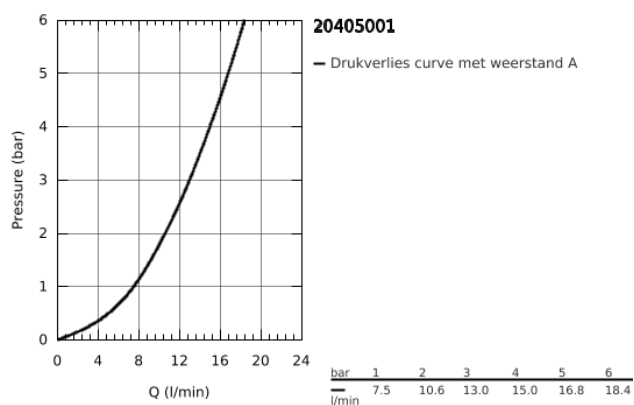

### PRODUCTOMSCHRIJVING

- metalen greep
- warmte geïsoleerd
- Markering: blauw
- **GROHE Carbodur** keramisch binnenwerk
- gegoten uitloop met mousseur
- aansluitmoer 1/2" x 10,5 mm
- **GROHE StarLight** schitterende chroomafwerking