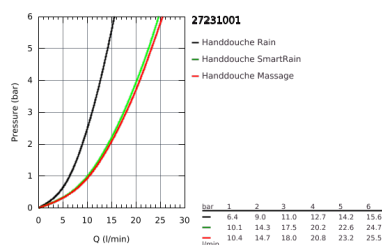

27 231 001 EUPHORIA DOUCHESET 3 STRALEN

PRODUCTOMSCHRIJVING

- bestaande uit:
 - handdouche Euphoria Massage (27 221 000),
3 stralen: Rain, Massage, SmartRain
 - glijstang 600 mm (27 499)
 - doucheslang Silverflex 1750 mm (28 388 000)
- **GROHE EasyReach** zeepschaal (27 596)
- **GROHE DreamSpray**: optimaal straalpatroon
-
- **GROHE SprayDimmer**: waterstroom verminderen zonder sproeigaatjes af te sluiten
- **GROHE StarLight** schitterende chroomafwerking
- **GROHE FastFixation**
- **SpeedClean** antikalksysteem
- **Inner WaterGuide**: geïsoleerd waterkanaal voor een langere levensduur
- **TwistFree** voorkomt het verdraaien van de slang
- geschikt voor doorstroomgeiser