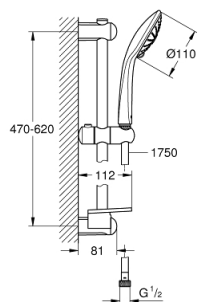

27 231 001 EUPHORIA DOUCHESET 3 STRALEN

PRODUCTOMSCHRIJVING

- bestaande uit:
 - handdouche Euphoria Massage (27 221 000),
3 stralen: Rain, Massage, SmartRain
 - glijstang 600 mm (27 499)
 - doucheslang Silverflex 1750 mm (28 388 000)
- **GROHE EasyReach** zeepschaal (27 596)
- **GROHE DreamSpray**: optimaal straalpatroon
-
- **GROHE SprayDimmer**: waterstroom verminderen zonder sproeigaatjes af te sluiten
- **GROHE StarLight** schitterende chroomafwerking
- **GROHE FastFixation**
- **SpeedClean** antikalksysteem
- **Inner WaterGuide**: geïsoleerd waterkanaal voor een langere levensduur
- **TwistFree** voorkomt het verdraaien van de slang
- geschikt voor doorstroomgeiser

27 231 001 **EUPHORIA DOUCHESET 3 STRALEN**

RESERVEONDERDELEN

- 1: Glijstanghouder (Bestelnummer 48098000)
- 2: Glijstuk (Bestelnummer 48099000)
- 3: Glijstanghouder (Bestelnummer 48100000)
- 4: Zeef (Bestelnummer 0700200M)