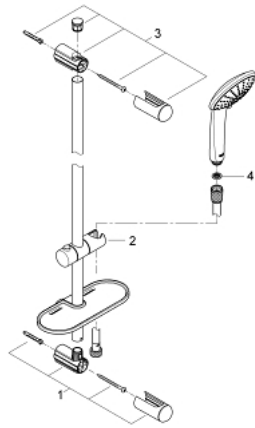

27 231 001 EUPHORIA DOUCHESET 3 STRALEN

PRODUCTOMSCHRIJVING

- bestaande uit:
 - handdouche Euphoria Massage (27 221 000),
3 stralen: Rain, Massage, SmartRain
 - glijstang 600 mm (27 499)
 - doucheslang Silverflex 1750 mm (28 388 000)
- **GROHE EasyReach** zeepschaal (27 596)
- **GROHE DreamSpray**: optimaal straalpatroon
-
- **GROHE SprayDimmer**: waterstroom verminderen zonder sproeigaatjes af te sluiten
- **GROHE StarLight** schitterende chroomafwerking
- **GROHE FastFixation**
- **SpeedClean** antikalksysteem
- **Inner WaterGuide**: geïsoleerd waterkanaal voor een langere levensduur
- **TwistFree** voorkomt het verdraaien van de slang
- geschikt voor doorstroomgeiser

27 231 001 **EUPHORIA DOUCHESET 3 STRALEN**

RESERVEONDERDELEN

- 1: Glijstanghouder (Bestelnummer 48098000)
- 2: Glijstuk (Bestelnummer 48099000)
- 3: Glijstanghouder (Bestelnummer 48100000)
- 4: Zeef (Bestelnummer 0700200M)