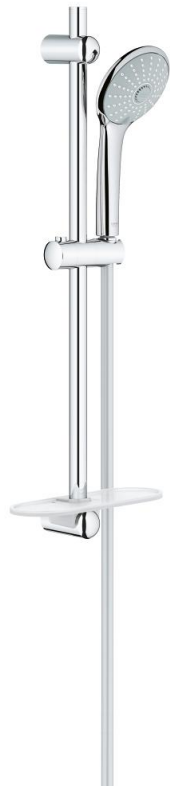

27 231 001 EUPHORIA DOUCHESET 3 STRALEN

PRODUCTOMSCHRIJVING

- bestaande uit:
 - handdouche Euphoria Massage (27 221 000),
3 stralen: Rain, Massage, SmartRain
 - glijstang 600 mm (27 499)
 - doucheslang Silverflex 1750 mm (28 388 000)
- **GROHE EasyReach** zeepschaal (27 596)
- **GROHE DreamSpray**: optimaal straalpatroon
-
- **GROHE SprayDimmer**: waterstroom verminderen zonder sproeigaatjes af te sluiten
- **GROHE StarLight** schitterende chroomafwerking
- **GROHE FastFixation**
- **SpeedClean** antikalksysteem
- **Inner WaterGuide**: geïsoleerd waterkanaal voor een langere levensduur
- **TwistFree** voorkomt het verdraaien van de slang
- geschikt voor doorstroomgeiser

27 231 001 **EUPHORIA DOUCHESET 3 STRALEN**

RESERVEONDERDELEN

- 1: Glijstanghouder (Bestelnummer 48098000)
- 2: Glijstuk (Bestelnummer 48099000)
- 3: Glijstanghouder (Bestelnummer 48100000)
- 4: Zeef (Bestelnummer 0700200M)