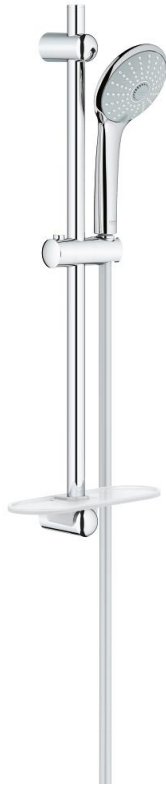

27 243 001 EUPHORIA DOUCHESET 3 STRALEN

PRODUCTOMSCHRIJVING

- bestaande uit:
 - handdouche Euphoria Massage (27 239 000),
3 stralen: Rain, Massage, SmartRain
 - glijstang 600 mm (27 499)
 - doucheslang Silverflex 1750 mm (28 388 000)
- **GROHE EasyReach** zeepschaal (27 596)
- **GROHE EcoJoy** maximale doorstroming 9,5 l/min
- **GROHE DreamSpray**: optimaal straalpatroon
-
- **GROHE SprayDimmer**: waterstroom verminderen zonder sproeigatjes af te sluiten
- **GROHE StarLight** schitterende chroomafwerking
- **GROHE FastFixation**
- **SpeedClean** antikalksysteem
- **Inner WaterGuide**: geïsoleerd waterkanaal voor een langere levensduur
- **TwistFree** voorkomt het verdraaien van de slang
- geschikt voor doorstroomgeiser

27 243 001 EUPHORIA DOUCHESET 3 STRALEN

RESERVEONDERDELEN

- 1: Glijstanghouder (Bestelnummer 48098000)
- 2: Glijstuk (Bestelnummer 48099000)
- 3: Glijstanghouder (Bestelnummer 48100000)
- 4: Zeef (Bestelnummer 0700200M)