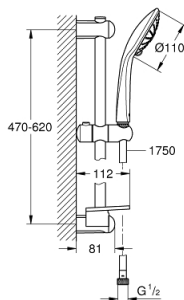

27 243 001 EUPHORIA DOUCHESET 3 STRALEN

PRODUCTOMSCHRIJVING

- bestaande uit:
 - handdouche Euphoria Massage (27 239 000),
3 stralen: Rain, Massage, SmartRain
 - glijstang 600 mm (27 499)
 - doucheslang Silverflex 1750 mm (28 388 000)
- **GROHE EasyReach** zeepschaal (27 596)
- **GROHE EcoJoy** maximale doorstroming 9,5 l/min
- **GROHE DreamSpray**: optimaal straalpatroon
-
- **GROHE SprayDimmer**: waterstroom verminderen zonder sproeigatjes af te sluiten
- **GROHE StarLight** schitterende chroomafwerking
- **GROHE FastFixation**
- **SpeedClean** antikalksysteem
- **Inner WaterGuide**: geïsoleerd waterkanaal voor een langere levensduur
- **TwistFree** voorkomt het verdraaien van de slang
- geschikt voor doorstroomgeiser

27 243 001 EUPHORIA DOUCHESET 3 STRALEN

RESERVEONDERDELEN

- 1: Glijstanghouder (Bestelnummer 48098000)
- 2: Glijstuk (Bestelnummer 48099000)
- 3: Glijstanghouder (Bestelnummer 48100000)
- 4: Zeef (Bestelnummer 0700200M)