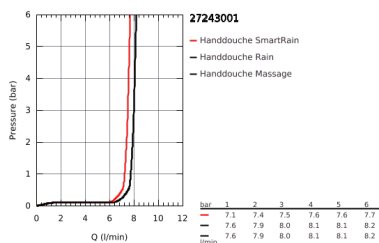

27 243 001 EUPHORIA DOUCHESET 3 STRALEN

PRODUCTOMSCHRIJVING

- bestaande uit:
 - handdouche Euphoria Massage (27 239 000),
3 stralen: Rain, Massage, SmartRain
 - glijstang 600 mm (27 499)
 - doucheslang Silverflex 1750 mm (28 388 000)
- **GROHE EasyReach** zeepschaal (27 596)
- **GROHE EcoJoy** maximale doorstroming 9,5 l/min
- **GROHE DreamSpray**: optimaal straalpatroon
-
- **GROHE SprayDimmer**: waterstroom verminderen zonder sproeigatjes af te sluiten
- **GROHE StarLight** schitterende chroomafwerking
- **GROHE FastFixation**
- **SpeedClean** antikalksysteem
- **Inner WaterGuide**: geïsoleerd waterkanaal voor een langere levensduur
- **TwistFree** voorkomt het verdraaien van de slang
- geschikt voor doorstroomgeiser