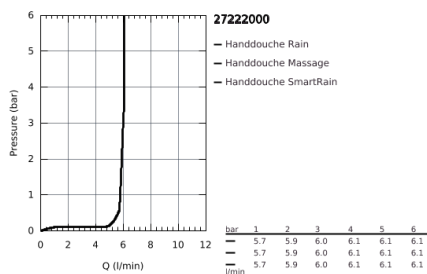

27 222 000 EUPHORIA HANDDOUCHE 3 STRALEN

PRODUCTOMSCHRIJVING

- Rain, Champagne spray, SmartRain
- **GROHE DreamSpray**: optimaal straalpatroon
- •
- **GROHE SprayDimmer**: waterstroom verminderen zonder sproeigatjes af te sluiten
- **GROHE StarLight** schitterende chromafwerking
- **SpeedClean** antikalksysteem
- **Inner WaterGuide**: geïsoleerd waterkanaal voor een langere levensduur