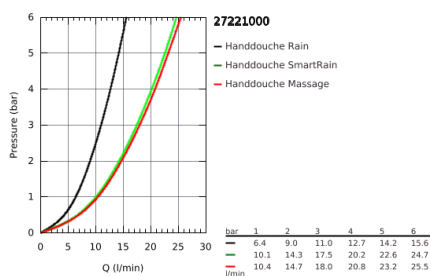

27 221 000 EUPHORIA HANDDOUCHE 3 STRALEN

PRODUCTOMSCHRIJVING

- Rain, Massage, SmartRain
- **GROHE DreamSpray**: optimaal straalpatroon
-
- **GROHE SprayDimmer**: waterstroom verminderen zonder sproeigatjes af te sluiten
- **GROHE StarLight** schitterende chroomafwerking
- **SpeedClean** antikalksysteem
- **Inner WaterGuide**: geïsoleerd waterkanaal voor een langere levensduur

Pure Freude
an Wasser

27 221 000 **EUPHORIA HANDDOUCHE 3 STRALEN**

RESERVEONDERDELEN

1: Zeef (Bestelnummer 0700200M)