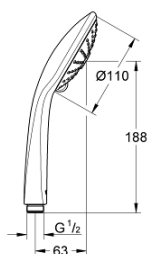

Pure Freude
an Wasser

27 221 000 **EUPHORIA HANDDOUCHE 3 STRALEN**

RESERVEONDERDELEN

1: Zeef (Bestelnummer 0700200M)