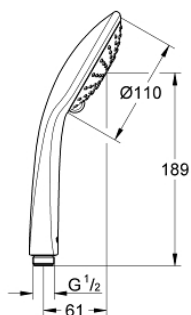

Pure Freude
an Wasser

27 220 000 EUPHORIA HANDDOUCHE 2 STRALEN

RESERVEONDERDELEN

1: Zeef (Bestelnummer 0700200M)