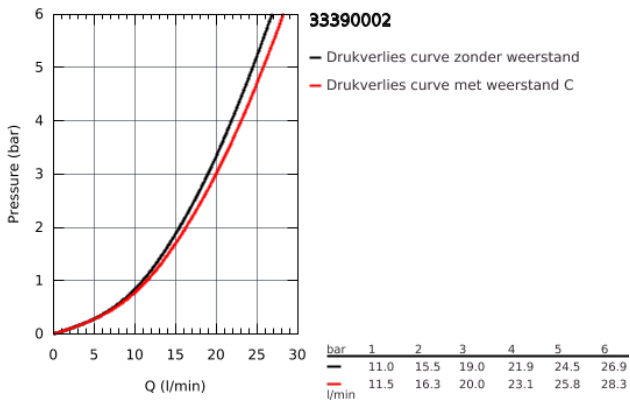

33 390 002 **EURODISC COSMOPOLITAN EÉNGREEPSMENGKRAAN VOOR BAD/DOUCHE**
1/2"

PRODUCTOMSCHRIJVING

- wandmontage
- **GROHE SilkMove** 46 mm cartouche met keramische schijven
- **GROHE StarLight** schitterende chromafwerking
- variabel instelbare debietbegrenzer
- instelbare minimale hoeveelheid ca. 2,5 l/min
- automatische omstelling: bad/douche
- mousseur
- S-koppelingen
- bescherming tegen terugstroming