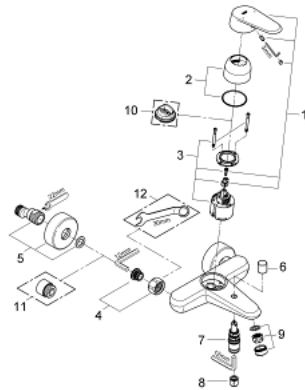

33 390 002 **EURODISC COSMOPOLITAN EÉNGREEPSMENGKRAAN VOOR BAD/DOUCHE**
1/2"

PRODUCTOMSCHRIJVING

- wandmontage
- **GROHE SilkMove** 46 mm cartouche met keramische schijven
- **GROHE StarLight** schitterende chromafwerking
- variabel instelbare debietbegrenzer
- instelbare minimale hoeveelheid ca. 2,5 l/min
- automatische omstelling: bad/douche
- mousseur
- S-koppelingen
- bescherming tegen terugstroming

33 390 002 **EURODISC COSMOPOLITAN EÉNGREEPSMENGKRAAN VOOR BAD/DOUCHE**
1/2"

33 390 002 EURODISC COSMOPOLITAN ÉÉNGREEPSMENGKRAAN VOOR BAD/DOUCHE 1/2"

RESERVEONDERDELEN

- 1: Greep (Bestelnummer 46743000)
 - 2: Stofkap (Bestelnummer 46427000)
 - 3: Kardoes (Bestelnummer 46048000)
 - 4: Aansluitkoppeling 1/2" (Bestelnummer 45044000)
 - 5: S-koppeling (Bestelnummer 12662000)
 - 6: Omstelknop (Bestelnummer 64309000)
 - 7: Omstelling bad/douche (Bestelnummer 65655000)
 - 8: Terugslagklep set (Bestelnummer 08565000)
 - 9: Mousseur (Bestelnummer 13952000)
 - 10: Aanslagbegrenzer (Bestelnummer 46308000)*
 - 11: Verlengstuk (Bestelnummer 0713000M)*
 - 12: Speciale sleutel (Bestelnummer 19377000)*
- * Optionele accessoires