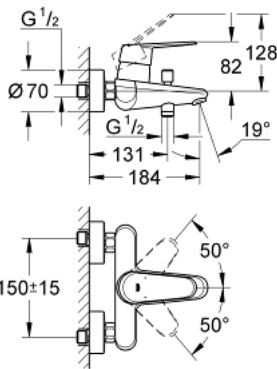

33 390 002 **EURODISC COSMOPOLITAN EÉNGREEPSMENGKRAAN VOOR BAD/DOUCHE**
1/2"

PRODUCTOMSCHRIJVING

- wandmontage
- **GROHE SilkMove** 46 mm cartouche met keramische schijven
- **GROHE StarLight** schitterende chromafwerking
- variabel instelbare debietbegrenzer
- instelbare minimale hoeveelheid ca. 2,5 l/min
- automatische omstelling: bad/douche
- mousseur
- S-koppelingen
- bescherming tegen terugstroming

33 390 002 **EURODISC COSMOPOLITAN EÉNGREEPSMENGKRAAN VOOR BAD/DOUCHE**
1/2"

33 390 002 EURODISC COSMOPOLITAN ÉÉNGREEPSMENGKRAAN VOOR BAD/DOUCHE 1/2"

RESERVEONDERDELEN

- 1: Greep (Bestelnummer 46743000)
 - 2: Stofkap (Bestelnummer 46427000)
 - 3: Kardoes (Bestelnummer 46048000)
 - 4: Aansluitkoppeling 1/2" (Bestelnummer 45044000)
 - 5: S-koppeling (Bestelnummer 12662000)
 - 6: Omstelknop (Bestelnummer 64309000)
 - 7: Omstelling bad/douche (Bestelnummer 65655000)
 - 8: Terugslagklep set (Bestelnummer 08565000)
 - 9: Mousseur (Bestelnummer 13952000)
 - 10: Aanslagbegrenzer (Bestelnummer 46308000)*
 - 11: Verlengstuk (Bestelnummer 0713000M)*
 - 12: Speciale sleutel (Bestelnummer 19377000)*
- * Optionele accessoires