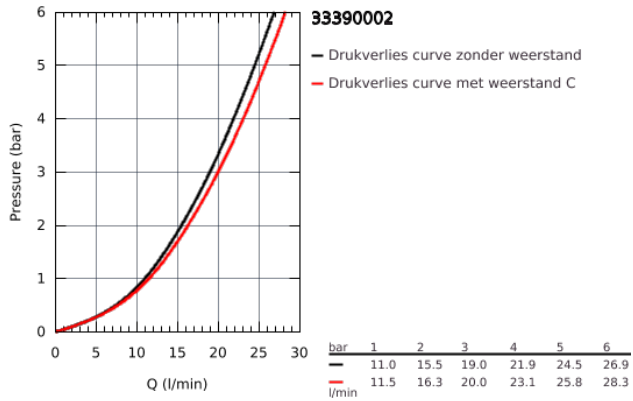

33 390 002 **EURODISC COSMOPOLITAN EÉNGREEPSMENGKRAAN VOOR BAD/DOUCHE**
1/2"