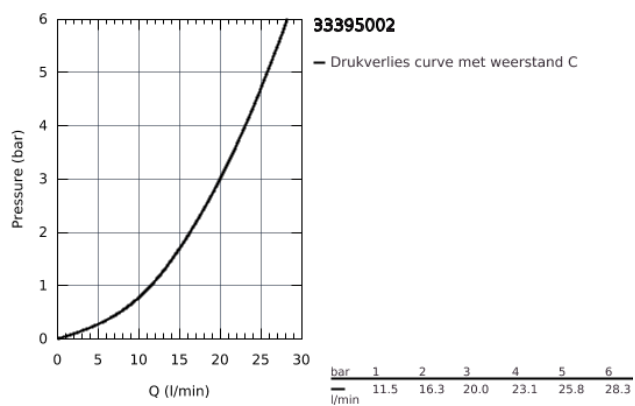

33 395 002 EURODISC COSMOPOLITAN EÉNGREEPSMENGKRAAN VOOR BAD/DOUCHE 1/2"

PRODUCTOMSCHRIJVING

- wandmontage
- **GROHE SilkMove** 46 mm cartouche met keramische schijven
- **GROHE StarLight** schitterende chroomafwerking
- variabel instelbare debietbegrenzer
- instelbare minimale hoeveelheid ca. 2,5 l/min
- automatische omstelling: bad/douche
- mousseur
- S-koppelingen
- bescherming tegen terugstroming
- **met badset**
- bestaande uit:
 - handdouche Euphoria 110 Champagne (27 222)
 - wanddouchehouder (27 056)
 - doucheslang 1500 mm (28 151)

33 395 002 **EURODISC COSMOPOLITAN EÉNGREEPSMENGKRAAN VOOR BAD/DOUCHE**
1/2"

33 395 002 EURODISC COSMOPOLITAN EÉNGREEPSMENGKRAAN VOOR BAD/DOUCHE 1/2"

RESERVEONDERDELEN

- 1: Greep (Bestelnummer 46743000)
- 2: Stofkap (Bestelnummer 46427000)
- 3: Kardoes (Bestelnummer 46048000)
- 4: Aansluitkoppeling 1/2" (Bestelnummer 45044000)
- 5: S-koppeling (Bestelnummer 12662000)
- 6: Omstelknop (Bestelnummer 64309000)
- 7: Omstelling bad/douche (Bestelnummer 65655000)
- 8: Terugslagklep set (Bestelnummer 08565000)
- 9: Mousseur (Bestelnummer 13952000)
- 10: Zeef (Bestelnummer 0700200M)
- 11: Aanslagbegrenzer (Bestelnummer 46308000)*
- 12: Verlengstuk (Bestelnummer 0713000M)*
- 13: Speciale sleutel (Bestelnummer 19377000)*