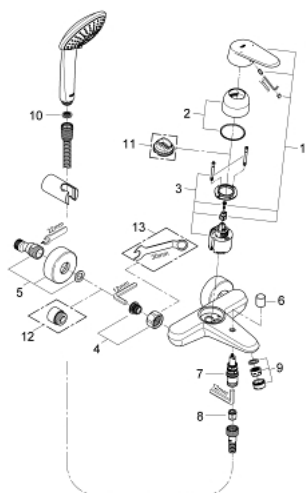

33 395 002 EURODISC COSMOPOLITAN EÉNGREEPSMENGKRAAN VOOR BAD/DOUCHE 1/2"

PRODUCTOMSCHRIJVING

- wandmontage
- **GROHE SilkMove** 46 mm cartouche met keramische schijven
- **GROHE StarLight** schitterende chroomafwerking
- variabel instelbare debietbegrenzer
- instelbare minimale hoeveelheid ca. 2,5 l/min
- automatische omstelling: bad/douche
- mousseur
- S-koppelingen
- bescherming tegen terugstroming
- **met badset**
- bestaande uit:
 - handdouche Euphoria 110 Champagne (27 222)
 - wanddouchehouder (27 056)
 - doucheslang 1500 mm (28 151)

33 395 002 **EURODISC COSMOPOLITAN EÉNGREEPSMENGKRAAN VOOR BAD/DOUCHE**
1/2"

33 395 002 EURODISC COSMOPOLITAN EÉNGREEPSMENGKRAAN VOOR BAD/DOUCHE 1/2"

RESERVEONDERDELEN

- 1: Greep (Bestelnummer 46743000)
- 2: Stofkap (Bestelnummer 46427000)
- 3: Kardoes (Bestelnummer 46048000)
- 4: Aansluitkoppeling 1/2" (Bestelnummer 45044000)
- 5: S-koppeling (Bestelnummer 12662000)
- 6: Omstelknop (Bestelnummer 64309000)
- 7: Omstelling bad/douche (Bestelnummer 65655000)
- 8: Terugslagklep set (Bestelnummer 08565000)
- 9: Mousseur (Bestelnummer 13952000)
- 10: Zeef (Bestelnummer 0700200M)
- 11: Aanslagbegrenzer (Bestelnummer 46308000)*
- 12: Verlengstuk (Bestelnummer 0713000M)*
- 13: Speciale sleutel (Bestelnummer 19377000)*