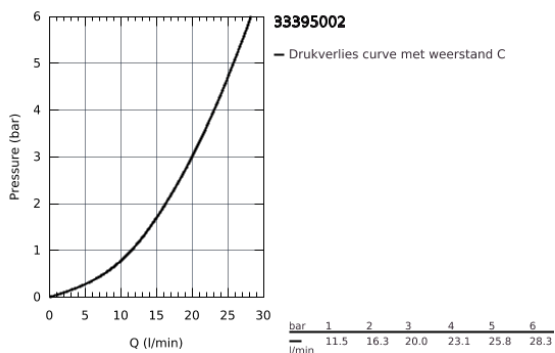

33 395 002 EURODISC COSMOPOLITAN EÉNGREEPSMENGKRAAN VOOR BAD/DOUCHE 1/2"

PRODUCTOMSCHRIJVING

- wandmontage
- **GROHE SilkMove** 46 mm cartouche met keramische schijven
- **GROHE StarLight** schitterende chroomafwerking
- variabel instelbare debietbegrenzer
- instelbare minimale hoeveelheid ca. 2,5 l/min
- automatische omstelling: bad/douche
- mousseur
- S-koppelingen
- bescherming tegen terugstroming
- **met badset**
- bestaande uit:
 - handdouche Euphoria 110 Champagne (27 222)
 - wanddouchehouder (27 056)
 - doucheslang 1500 mm (28 151)

33 395 002 **EURODISC COSMOPOLITAN EÉNGREEPSMENGKRAAN VOOR BAD/DOUCHE**
1/2"

33 395 002 EURODISC COSMOPOLITAN EÉNGREEPSMENGKRAAN VOOR BAD/DOUCHE 1/2"

RESERVEONDERDELEN

- 1: Greep (Bestelnummer 46743000)
- 2: Stofkap (Bestelnummer 46427000)
- 3: Kardoes (Bestelnummer 46048000)
- 4: Aansluitkoppeling 1/2" (Bestelnummer 45044000)
- 5: S-koppeling (Bestelnummer 12662000)
- 6: Omstelknop (Bestelnummer 64309000)
- 7: Omstelling bad/douche (Bestelnummer 65655000)
- 8: Terugslagklep set (Bestelnummer 08565000)
- 9: Mousseur (Bestelnummer 13952000)
- 10: Zeef (Bestelnummer 0700200M)
- 11: Aanslagbegrenzer (Bestelnummer 46308000)*
- 12: Verlengstuk (Bestelnummer 0713000M)*
- 13: Speciale sleutel (Bestelnummer 19377000)*