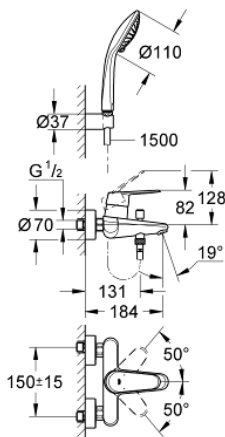

33 395 002 EURODISC COSMOPOLITAN EÉNGREEPSMENGKRAAN VOOR BAD/DOUCHE 1/2"

PRODUCTOMSCHRIJVING

- wandmontage
- **GROHE SilkMove** 46 mm cartouche met keramische schijven
- **GROHE StarLight** schitterende chroomafwerking
- variabel instelbare debietbegrenzer
- instelbare minimale hoeveelheid ca. 2,5 l/min
- automatische omstelling: bad/douche
- mousseur
- S-koppelingen
- bescherming tegen terugstroming
- **met badset**
- bestaande uit:
 - handdouche Euphoria 110 Champagne (27 222)
 - wanddouchehouder (27 056)
 - doucheslang 1500 mm (28 151)

33 395 002 **EURODISC COSMOPOLITAN EÉNGREEPSMENGKRAAN VOOR BAD/DOUCHE**
1/2"

33 395 002 EURODISC COSMOPOLITAN EÉNGREEPSMENGKRAAN VOOR BAD/DOUCHE 1/2"

RESERVEONDERDELEN

- 1: Greep (Bestelnummer 46743000)
- 2: Stofkap (Bestelnummer 46427000)
- 3: Kardoes (Bestelnummer 46048000)
- 4: Aansluitkoppeling 1/2" (Bestelnummer 45044000)
- 5: S-koppeling (Bestelnummer 12662000)
- 6: Omstelknop (Bestelnummer 64309000)
- 7: Omstelling bad/douche (Bestelnummer 65655000)
- 8: Terugslagklep set (Bestelnummer 08565000)
- 9: Mousseur (Bestelnummer 13952000)
- 10: Zeef (Bestelnummer 0700200M)
- 11: Aanslagbegrenzer (Bestelnummer 46308000)*
- 12: Verlengstuk (Bestelnummer 0713000M)*
- 13: Speciale sleutel (Bestelnummer 19377000)*