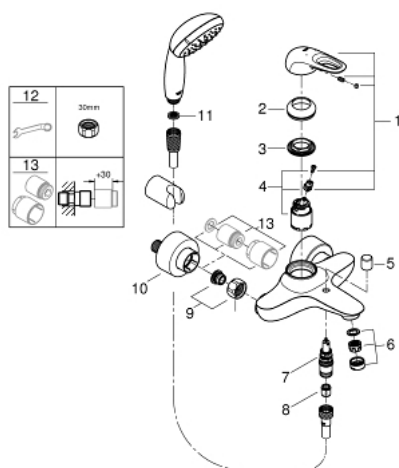

33 592 30A EUROSTYLE EÉNGREEPSMENGKRAAN VOOR BAD/DOUCHE 1/2"

PRODUCTOMSCHRIJVING

- wandmontage
- metalen open hendel
- **GROHE SilkMove** 35 mm cartouche met keramische schijven
- met temperatuurbegrenzer
- **GROHE StarLight** schitterende chroomafwerking
- variabel instelbare debietbegrenzer
- automatische omstelling: bad/douche
- mousseur
- douche-aansluiting 1/2" met geïntegreerde terugslagklep
- afgedekte S-koppelingen
- bescherming tegen terugstroming
- **met New Tempesta doucheset**
- bestaande uit:
 - handdouche Tempesta 100, 2 straalsoorten, 9,5 l/min (26 161)
 - wanddouchehouder (28 605)
 - doucheslang 1500 mm (28 151)

33 592 30A EUROSTYLE EÉNGREEPSMENGKRAAN VOOR BAD/DOUCHE 1/2"

RESERVEONDERDELEN

- 1: Greep (Bestelnummer 46940000)
 - 2: Stofkap (Bestelnummer 46436000)
 - 3: Schroefverbinding (Bestelnummer 46460000)
 - 4: Kardoes (Bestelnummer 46374000)
 - 5: Omstelknop (Bestelnummer 64309000)
 - 6: Mousseur (Bestelnummer 13952000)
 - 7: Omstelling bad/douche (Bestelnummer 65655000)
 - 8: terugslagklep (Bestelnummer 48276000)
 - 9: Aansluitkoppeling 1/2" (Bestelnummer 45044000)
 - 10: S-koppeling (Bestelnummer 12693000)
 - 11: Zeef (Bestelnummer 0700200M)
 - 12: Speciale sleutel (Bestelnummer 19377000)*
 - 13: Verlengset, 30 mm (Bestelnummer 46238000)*
- * Optionele accessoires