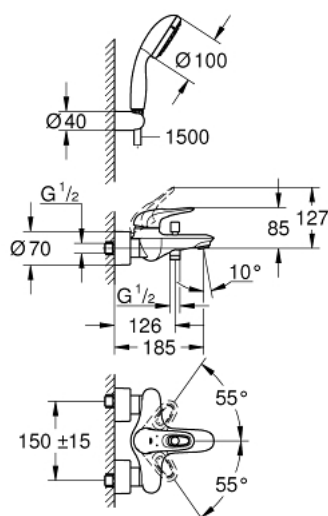

33 592 30A EUROSTYLE EÉNGREEPSMENGKRAAN VOOR BAD/DOUCHE 1/2"

PRODUCTOMSCHRIJVING

- wandmontage
- metalen open hendel
- **GROHE SilkMove** 35 mm cartouche met keramische schijven
- met temperatuurbegrenzer
- **GROHE StarLight** schitterende chroomafwerking
- variabel instelbare debietbegrenzer
- automatische omstelling: bad/douche
- mousseur
- douche-aansluiting 1/2" met geïntegreerde terugslagklep
- afgedekte S-koppelingen
- bescherming tegen terugstroming
- **met New Tempesta doucheset**
- bestaande uit:
 - handdouche Tempesta 100, 2 straalsoorten, 9,5 l/min (26 161)
 - wanddouchehouder (28 605)
 - doucheslang 1500 mm (28 151)

33 592 30A EUROSTYLE EÉNGREEPSMENGKRAAN VOOR BAD/DOUCHE 1/2"

RESERVEONDERDELEN

- 1: Greep (Bestelnummer 46940000)
 - 2: Stofkap (Bestelnummer 46436000)
 - 3: Schroefverbinding (Bestelnummer 46460000)
 - 4: Kardoes (Bestelnummer 46374000)
 - 5: Omstelknop (Bestelnummer 64309000)
 - 6: Mousseur (Bestelnummer 13952000)
 - 7: Omstelling bad/douche (Bestelnummer 65655000)
 - 8: terugslagklep (Bestelnummer 48276000)
 - 9: Aansluitkoppeling 1/2" (Bestelnummer 45044000)
 - 10: S-koppeling (Bestelnummer 12693000)
 - 11: Zeef (Bestelnummer 0700200M)
 - 12: Speciale sleutel (Bestelnummer 19377000)*
 - 13: Verlengset, 30 mm (Bestelnummer 46238000)*
- * Optionele accessoires