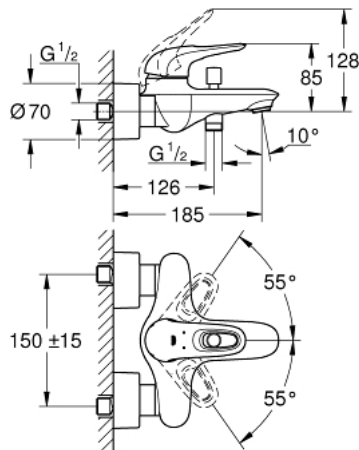

33 591 003 EUROSTYLE EÉNGREEPSMENGKRAAN VOOR BAD/DOUCHE 1/2"

PRODUCTOMSCHRIJVING

- wandmontage
- metalen open hendel
- **GROHE SilkMove** 35 mm cartouche met keramische schijven
- met temperatuurbegrenzer
- **GROHE StarLight** schitterende chroomafwerking
- variabel instelbare debietbegrenzer
- automatische omstelling: bad/douche
- mousseur
- douche-aansluiting 1/2" met geïntegreerde terugslagklep
- afgedekte S-koppelingen
- metalen rozetten
- bescherming tegen terugstroming

33 591 003 EUROSTYLE EÉNGREEPSMENGKRAAN VOOR BAD/DOUCHE 1/2"

RESERVEONDERDELEN

- 1: greep (Bestelnummer 46940000)
- 2: Stofkap (Bestelnummer 46436000)
- 3: Schroefverbinding (Bestelnummer 46460000)
- 4: Kardoes (Bestelnummer 46374000)
- 5: Omstelknop (Bestelnummer 64309000)
- 6: Mousseur (Bestelnummer 13952000)
- 7: Omstelling bad/douche (Bestelnummer 65655000)
- 8: terugslagklep (Bestelnummer 48276000)
- 9: Aansluitkoppeling 1/2" (Bestelnummer 45044000)
- 10: S-koppeling (Bestelnummer 12693000)
- 11: Speciale sleutel (Bestelnummer 19377000)*
- 12: Verlengset, 30 mm (Bestelnummer 46238000)*