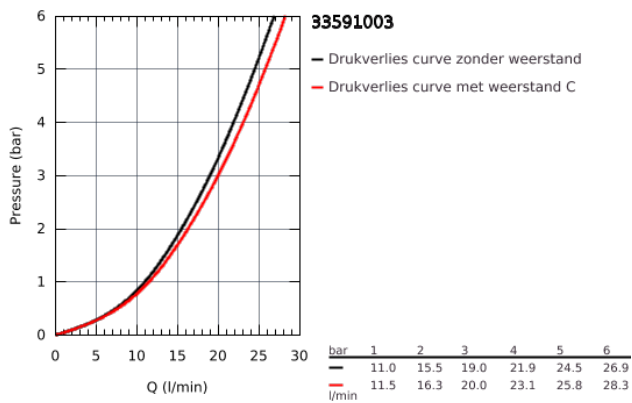

33 591 003 EUROSTYLE EÉNGREEPSMENGKRAAN VOOR BAD/DOUCHE 1/2"

PRODUCTOMSCHRIJVING

- wandmontage
- metalen open hendel
- **GROHE SilkMove** 35 mm cartouche met keramische schijven
- met temperatuurbegrenzer
- **GROHE StarLight** schitterende chroomafwerking
- variabel instelbare debietbegrenzer
- automatische omstelling: bad/douche
- mousseur
- douche-aansluiting 1/2" met geïntegreerde terugslagklep
- afgedekte S-koppelingen
- metalen rozetten
- bescherming tegen terugstroming