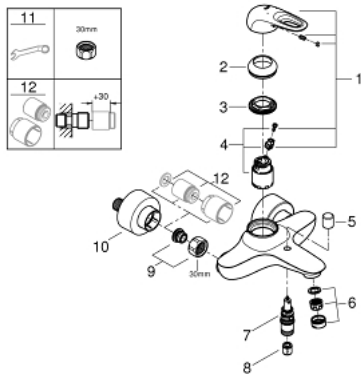

33 591 003 EUROSTYLE EÉNGREEPSMENGKRAAN VOOR BAD/DOUCHE 1/2"

PRODUCTOMSCHRIJVING

- wandmontage
- metalen open hendel
- **GROHE SilkMove** 35 mm cartouche met keramische schijven
- met temperatuurbegrenzer
- **GROHE StarLight** schitterende chroomafwerking
- variabel instelbare debietbegrenzer
- automatische omstelling: bad/douche
- mousseur
- douche-aansluiting 1/2" met geïntegreerde terugslagklep
- afgedekte S-koppelingen
- metalen rozetten
- bescherming tegen terugstroming

33 591 003 EUROSTYLE EÉNGREEPSMENGKRAAN VOOR BAD/DOUCHE 1/2"

RESERVEONDERDELEN

- 1: greep (Bestelnummer 46940000)
- 2: Stofkap (Bestelnummer 46436000)
- 3: Schroefverbinding (Bestelnummer 46460000)
- 4: Kardoes (Bestelnummer 46374000)
- 5: Omstelknop (Bestelnummer 64309000)
- 6: Mousseur (Bestelnummer 13952000)
- 7: Omstelling bad/douche (Bestelnummer 65655000)
- 8: terugslagklep (Bestelnummer 48276000)
- 9: Aansluitkoppeling 1/2" (Bestelnummer 45044000)
- 10: S-koppeling (Bestelnummer 12693000)
- 11: Speciale sleutel (Bestelnummer 19377000)*
- 12: Verlengset, 30 mm (Bestelnummer 46238000)*