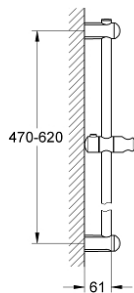

27 499 000 **EUPHORIA DOUCHESTANG 600 MM**

PRODUCTOMSCHRIJVING

- met wandhouders, glij- en scharnierstuk
- **GROHE FastFixation**
- **GROHE StarLight** schitterende chromafwerking

27 499 000 **EUPHORIA DOUCHESTANG 600 MM**

RESERVEONDERDELEN

- 1: Glijstanghouder (Bestelnummer 48098000)
- 2: Glijstuk (Bestelnummer 48099000)
- 3: Glijstanghouder (Bestelnummer 48100000)