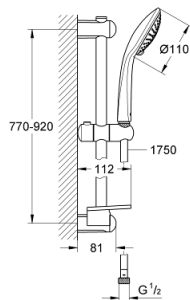

### PRODUCTOMSCHRIJVING

- bestaande uit:
  - - handdouche Euphoria Champagne (27 222 000),  
3 stralen: Rain, Champagne, SmartRain
  - - glijstang 900 mm (27 500)
  - - doucheslang Silverflex 1750 mm (28 388 000)
- **GROHE EasyReach** zeepschaal (27 596)
- **GROHE DreamSpray**: optimaal straalpatroon
- 
- **GROHE SprayDimmer**: waterstroom verminderen zonder sproeigaatjes af te sluiten
- **GROHE StarLight** schitterende chroomafwerking
- **GROHE FastFixation**
- **SpeedClean** antikalksysteem
- **Inner WaterGuide**: geïsoleerd waterkanaal voor een langere levensduur
- **TwistFree** voorkomt het verdraaien van de slang
- geschikt voor doorstroomgeiser
- minimum aangeraden druk 1.0 bar

27 227 001 **EUPHORIA DOUCHESET 3 STRALEN**

**RESERVEONDERDELEN**

- 1: Glijstanghouder (Bestelnummer 48098000)
- 2: Glijstuk (Bestelnummer 48099000)
- 3: Glijstanghouder (Bestelnummer 48100000)
- 4: Zeef (Bestelnummer 0700200M)