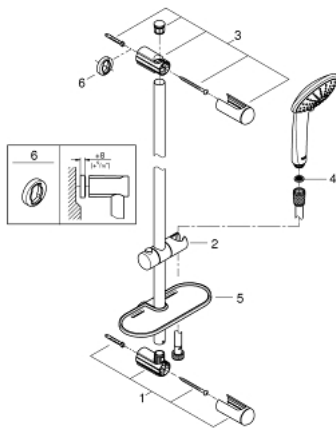

### PRODUCTOMSCHRIJVING

- bestaande uit:
  - - handdouche Euphoria Champagne (27 222 000),  
3 stralen: Rain, Champagne, SmartRain
  - - glijstang 900 mm (27 500)
  - - doucheslang Silverflex 1750 mm (28 388 000)
- **GROHE EasyReach** zeepschaal (27 596)
- **GROHE DreamSpray**: optimaal straalpatroon
- 
- **GROHE SprayDimmer**: waterstroom verminderen zonder sproeigaatjes af te sluiten
- **GROHE StarLight** schitterende chroomafwerking
- **GROHE FastFixation**
- **SpeedClean** antikalksysteem
- **Inner WaterGuide**: geïsoleerd waterkanaal voor een langere levensduur
- **TwistFree** voorkomt het verdraaien van de slang
- geschikt voor doorstroomgeiser
- minimum aangeraden druk 1.0 bar

27 227 001 **EUPHORIA DOUCHESET 3 STRALEN**

**RESERVEONDERDELEN**

- 1: Glijstanghouder (Bestelnummer 48098000)
- 2: Glijstuk (Bestelnummer 48099000)
- 3: Glijstanghouder (Bestelnummer 48100000)
- 4: Zeef (Bestelnummer 0700200M)