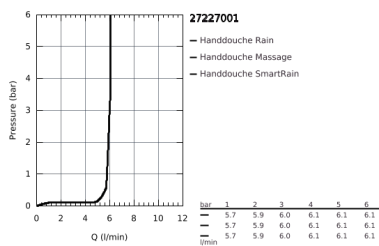

### PRODUCTOMSCHRIJVING

- bestaande uit:
  - - handdouche Euphoria Champagne (27 222 000),  
3 stralen: Rain, Champagne, SmartRain
  - - glijstang 900 mm (27 500)
  - - doucheslang Silverflex 1750 mm (28 388 000)
- **GROHE EasyReach** zeepschaal (27 596)
- **GROHE DreamSpray**: optimaal straalpatroon
- 
- **GROHE SprayDimmer**: waterstroom verminderen zonder sproeigaatjes af te sluiten
- **GROHE StarLight** schitterende chroomafwerking
- **GROHE FastFixation**
- **SpeedClean** antikalksysteem
- **Inner WaterGuide**: geïsoleerd waterkanaal voor een langere levensduur
- **TwistFree** voorkomt het verdraaien van de slang
- geschikt voor doorstroomgeiser
- minimum aangeraden druk 1.0 bar