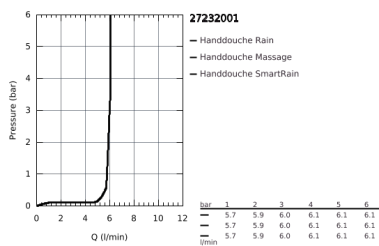

27 232 001 EUPHORIA DOUCHESET 3 STRALEN

PRODUCTOMSCHRIJVING

- bestaande uit:
 - handdouche Euphoria Champagne (27 222 000),
3 stralen: Rain, Champagne, SmartRain
 - glijstang 600 mm (27 499)
 - doucheslang Silverflex 1750 mm (28 388 000)
- **GROHE EasyReach** zeepschaal (27 596)
-
- **GROHE SprayDimmer:** waterstroom verminderen zonder sproeigaatjes af te sluiten
- **GROHE DreamSpray:** optimaal straalpatroon
- **GROHE StarLight** schitterende chroomafwerking
- **GROHE FastFixation**
- **SpeedClean** antikalksysteem
- **Inner WaterGuide:** geïsoleerd waterkanaal voor een langere levensduur
- **TwistFree** voorkomt het verdraaien van de slang
- geschikt voor doorstroomgeiser
- minimum aangeraden druk 1.0 bar