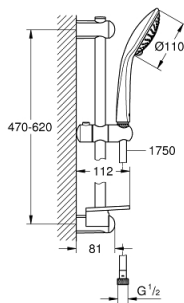

27 232 001 EUPHORIA DOUCHESET 3 STRALEN

PRODUCTOMSCHRIJVING

- bestaande uit:
 - handdouche Euphoria Champagne (27 222 000),
3 stralen: Rain, Champagne, SmartRain
 - glijstang 600 mm (27 499)
 - doucheslang Silverflex 1750 mm (28 388 000)
- **GROHE EasyReach** zeepschaal (27 596)
-
- **GROHE SprayDimmer:** waterstroom verminderen zonder sproeigaatjes af te sluiten
- **GROHE DreamSpray:** optimaal straalpatroon
- **GROHE StarLight** schitterende chroomafwerking
- **GROHE FastFixation**
- **SpeedClean** antikalksysteem
- **Inner WaterGuide:** geïsoleerd waterkanaal voor een langere levensduur
- **TwistFree** voorkomt het verdraaien van de slang
- geschikt voor doorstroomgeiser
- minimum aangeraden druk 1.0 bar

27 232 001 EUPHORIA DOUCHESET 3 STRALEN

RESERVEONDERDELEN

- 1: Glijstanghouder (Bestelnummer 48098000)
- 2: Glijstuk (Bestelnummer 48099000)
- 3: Glijstanghouder (Bestelnummer 48100000)
- 4: Zeef (Bestelnummer 0700200M)