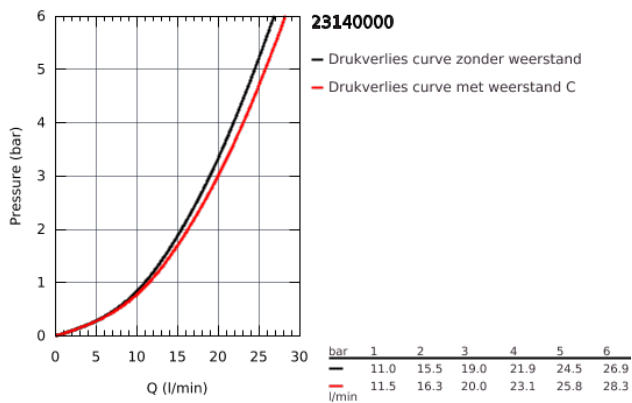

## 23 140 000 EUROCUBE EÉNGREEPSMENGKRAAN VOOR BAD/DOUCHE 1/2"

### PRODUCTOMSCHRIJVING

- wandmontage
- metalen hendel
- **GROHE SilkMove** 46 mm cartouche met keramische schijven
- **GROHE StarLight** schitterende chroomafwerking
- variabel instelbare debietbegrenzer
- automatische omstelling: bad/douche
- mousseur
- afgedekte S-koppelingen
- bescherming tegen terugstroming