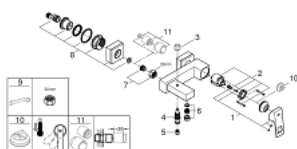

### PRODUCTOMSCHRIJVING

- wandmontage
- metalen hendel
- **GROHE SilkMove** 46 mm cartouche met keramische schijven
- **GROHE StarLight** schitterende chroomafwerking
- variabel instelbare debietbegrenzer
- automatische omstelling: bad/douche
- mousseur
- afgedekte S-koppelingen
- bescherming tegen terugstroming

### RESERVEONDERDELEN

- 1: Greep (Bestelnummer 46782000)
- 2: Kardoes (Bestelnummer 46048000)
- 3: Omstelknop (Bestelnummer 48128000)
- 4: Omstelling bad/douche (Bestelnummer 65655000)
- 5: Terugslagklep set (Bestelnummer 08565000)
- 6: Mousseur (Bestelnummer 13952000)
- 7: Aansluitkoppeling 1/2" (Bestelnummer 45044000)
- 8: S-koppeling (Bestelnummer 47824000)
- 9: Speciale sleutel (Bestelnummer 19377000)\*
- 10: Aanslagbegrenzer (Bestelnummer 46375000)\*
- 11: Verlengset, 30 mm (Bestelnummer 46238000)\*