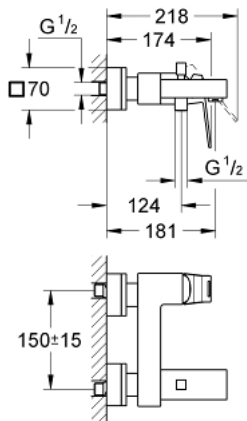

## 23 140 000 EUROCUBE EÉNGREEPSMENGKRAAN VOOR BAD/DOUCHE 1/2"

### PRODUCTOMSCHRIJVING

- wandmontage
- metalen hendel
- **GROHE SilkMove** 46 mm cartouche met keramische schijven
- **GROHE StarLight** schitterende chroomafwerking
- variabel instelbare debietbegrenzer
- automatische omstelling: bad/douche
- mousseur
- afgedekte S-koppelingen
- bescherming tegen terugstroming

### RESERVEONDERDELEN

- 1: Greep (Bestelnummer 46782000)
- 2: Kardoes (Bestelnummer 46048000)
- 3: Omstelknop (Bestelnummer 48128000)
- 4: Omstelling bad/douche (Bestelnummer 65655000)
- 5: Terugslagklep set (Bestelnummer 08565000)
- 6: Mousseur (Bestelnummer 13952000)
- 7: Aansluitkoppeling 1/2" (Bestelnummer 45044000)
- 8: S-koppeling (Bestelnummer 47824000)
- 9: Speciale sleutel (Bestelnummer 19377000)\*
- 10: Aanslagbegrenzer (Bestelnummer 46375000)\*
- 11: Verlengset, 30 mm (Bestelnummer 46238000)\*