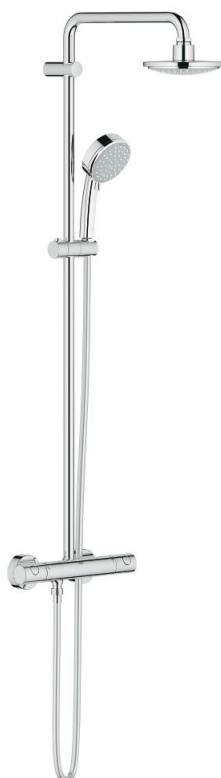

27 922 000 TEMPESTA DOUCHESYSTEEM DOUCHESYSTEEM MET THERMOSTATISCHE MENGKRAAN

PRODUCTOMSCHRIJVING

- bestaande uit:
 - - horizontaal draaibare douchearm 390 mm
 - - opbouw thermostaat met Aquadimmerfunctie,
 - voor wisseling tussen hoofd- en handdouche
 - hoofddouche Euphoria Cosmopolitan 160 (28 232 000)
- 1 straal: **Rain**
 - met kogelgewricht
 - draaihoek $\pm 15^\circ$
 - handdouche Tempesta Cosmopolitan 100 (27 571 001)
- 2 stralen:
 - Rain, Jet
- in hoogte verstelbaar via glij-element
- - doucheslang Silverflex 1750 mm (28 388 000)
- **GROHE TurboStat**: 2x sneller en 2x nauwkeuriger de gewenste temperatuur
- **GROHE SafeStop**: instelknop met veiligheidsblokkering bij 38°C
- **GROHE SafeStop Plus** optionele temperatuurbegrenzer op 43°C
- **GROHE DreamSpray**: optimaal straalpatroon
- **GROHE StarLight** schitterende chroomafwerking
- **SpeedClean** antikalksysteem
- **Inner WaterGuide**: geïsoleerd waterkanaal voor een langere levensduur
- **TwistFree** voorkomt het verdraaien van de slang
- geschikt voor combiketels met minimale capaciteit 18kW/h
- functioneert vanaf een minimale doorstroming van 7 l/min.