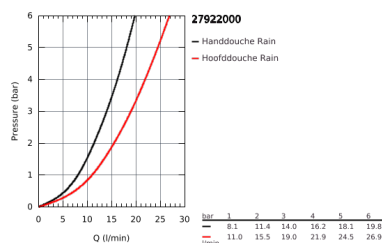

27 922 000 TEMPESTA DOUCHESYSTEEM DOUCHESYSTEEM MET THERMOSTATISCHE MENGKRAAN

PRODUCTOMSCHRIJVING

- bestaande uit:
 - - horizontaal draaibare douchearm 390 mm
 - - opbouw thermostaat met Aquadimmerfunctie,
 - voor wisseling tussen hoofd- en handdouche
 - hoofddouche Euphoria Cosmopolitan 160 (28 232 000)
- 1 straal: **Rain**
 - met kogelgewricht
 - draaihoek $\pm 15^\circ$
 - handdouche Tempesta Cosmopolitan 100 (27 571 001)
- 2 stralen:
 - Rain, Jet
- in hoogte verstelbaar via glij-element
- - doucheslang Silverflex 1750 mm (28 388 000)
- **GROHE TurboStat**: 2x sneller en 2x nauwkeuriger de gewenste temperatuur
- **GROHE SafeStop**: instelknop met veiligheidsblokkering bij 38°C
- **GROHE SafeStop Plus** optionele temperatuurbegrenzer op 43°C
- **GROHE DreamSpray**: optimaal straalpatroon
- **GROHE StarLight** schitterende chroomafwerking
- **SpeedClean** antikalksysteem
- **Inner WaterGuide**: geïsoleerd waterkanaal voor een langere levensduur
- **TwistFree** voorkomt het verdraaien van de slang
- geschikt voor combiketels met minimale capaciteit 18kW/h
- functioneert vanaf een minimale doorstroming van 7 l/min.