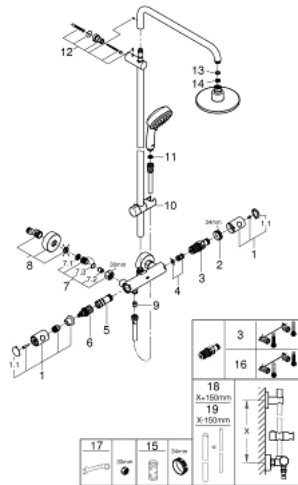

27 922 000 TEMPESTA DOUCHESYSTEEM DOUCHESYSTEEM MET THERMOSTATISCHE MENGKRAAN

RESERVEONDERDELEN

- 1: Metalen greep (Bestelnummer 47984000)
 - 1.1: Afdekkapje (Bestelnummer 6458500M)
 - 2: Bevestigingsring (Bestelnummer 47743000)
 - 3: Thermo element 1/2" (Bestelnummer 47439000)
 - 4: Geluiddemper (Bestelnummer 47398000)
 - 5: Waterdoorvoer (Bestelnummer 47751000)
 - 6: Aquadimmer (Bestelnummer 12433000)
 - 7: Terugslagklep set (Bestelnummer 47189000)
 - 7.1: Vuilfilter (Bestelnummer 0726400M)
 - 7.2: Terugslagklep set (Bestelnummer 08565000)
 - 7.3: O-Ring Ø17 x Ø2 (Bestelnummer 0305500M)
 - 8: S-koppeling (Bestelnummer 12662000)
 - 9: Terugslagklep set (Bestelnummer 08565000)
 - 10: Glijstuk (Bestelnummer 12140000)
 - 11: Zeef (Bestelnummer 0700200M)
 - 12: glijstanghouder (Bestelnummer 48423000)
 - 13: Dichting Ø18,5 x Ø12 x 2 (Bestelnummer 0138900M)
 - 14: Zeef (Bestelnummer 0676800M)
 - 15: Pijpsleutel (Bestelnummer 19332000)*
 - 16: Compact-thermoelement 1/2" voor omgekeerde werking (Bestelnummer 47175000)*
 - 17: Speciale sleutel (Bestelnummer 19377000)*
 - 18: Douchepijp voor douchesysteem (Bestelnummer 48053000)*
 - 19: Douchepijp voor douchesysteem (Bestelnummer 48054000)*
- * Optionele accessoires