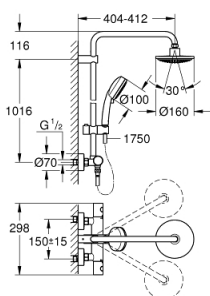

27 922 000 TEMPESTA DOUCHESYSTEEM DOUCHESYSTEEM MET THERMOSTATISCHE MENGKRAAN

PRODUCTOMSCHRIJVING

- bestaande uit:
 - - horizontaal draaibare douchearm 390 mm
 - - opbouw thermostaat met Aquadimmerfunctie,
 - voor wisseling tussen hoofd- en handdouche
 - hoofddouche Euphoria Cosmopolitan 160 (28 232 000)
- 1 straal: **Rain**
 - met kogelgewricht
 - draaihoek $\pm 15^\circ$
 - handdouche Tempesta Cosmopolitan 100 (27 571 001)
- 2 stralen:
 - Rain, Jet
- in hoogte verstelbaar via glij-element
- - doucheslang Silverflex 1750 mm (28 388 000)
- **GROHE TurboStat**: 2x sneller en 2x nauwkeuriger de gewenste temperatuur
- **GROHE SafeStop**: instelknop met veiligheidsblokkering bij 38°C
- **GROHE SafeStop Plus** optionele temperatuurbegrenzer op 43°C
- **GROHE DreamSpray**: optimaal straalpatroon
- **GROHE StarLight** schitterende chroomafwerking
- **SpeedClean** antikalksysteem
- **Inner WaterGuide**: geïsoleerd waterkanaal voor een langere levensduur
- **TwistFree** voorkomt het verdraaien van de slang
- geschikt voor combiketels met minimale capaciteit 18kW/h
- functioneert vanaf een minimale doorstroming van 7 l/min.