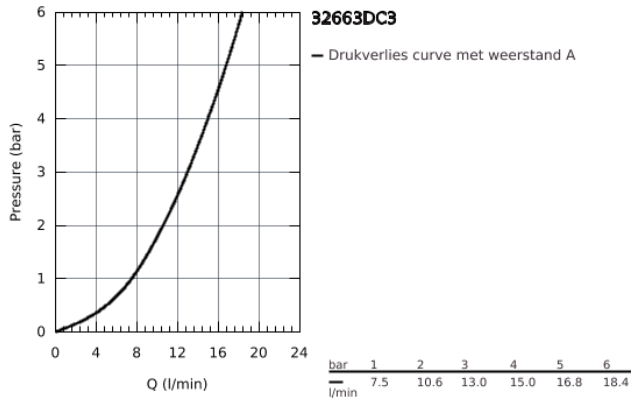

32 663 DC3 **CONCETTO KEUKENMENGKRAAN**