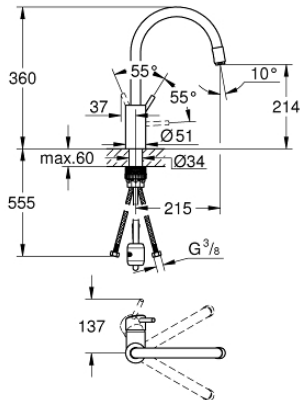

32 663 DC3 **CONCETTO KEUKENMENGKRAAN**

PRODUCTOMSCHRIJVING

- hoge uitloop
- ééngatsmontage
- **GROHE StarLight** schitterende chromafwerking
- **GROHE SilkMove** 35 mm cartouche met keramische schijven
- **GROHE EasyDock**. Na gebruik van de uittrekbare sproeier glijdt deze gemakkelijk terug naar zijn basispositie
- **GROHE Zero** gescheiden waterwegen – **lood- en nikkelvrij**
- met uittrekbare laminair-straalregelaar
- variabel instelbare debietbegrenzer
- draaibare buisuitloop
- rotatie van uitloop: 360°
- bescherming tegen terugstroming
- flexibele aansluitslangen
- **GROHE FastFixation** snelle en eenvoudige montage

32 663 DC3 **CONCETTO KEUKENMENGKRAAN**

32 663 DC3 **CONCETTO KEUKENMENGKRAAN**

RESERVEONDERDELEN

- 1: Greep (Bestelnummer 46754DC0)
 - 2: Kardoes (Bestelnummer 46374000)
 - 3: Doucheslang (Bestelnummer 48293000)
 - 4: Uittrekbare Mousseur (Bestelnummer 46757DC0)
 - 4.1: Mousseur (Bestelnummer 13929DC0)
 - 4.2: Terugslagklep set (Bestelnummer 08565000)
 - 5: Bevestigingsset (Bestelnummer 48477000)
 - 6: Koppeling (Bestelnummer 46338000)
 - 6.1: O-Ring Ø10 x Ø2,2 (Bestelnummer 0057500M)
 - 7: Pijpsleutel (Bestelnummer 19332000)*
- * Optionele accessoires