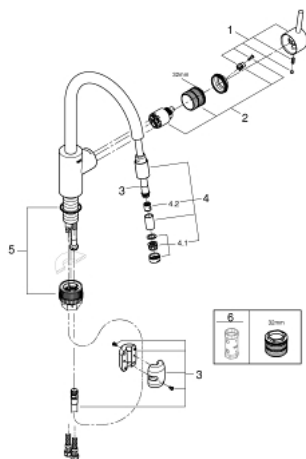

32 663 DC3 **CONCETTO KEUKENMENGKRAAN**

PRODUCTOMSCHRIJVING

- hoge uitloop
- ééngatsmontage
- **GROHE StarLight** schitterende chromafwerking
- **GROHE SilkMove** 35 mm cartouche met keramische schijven
- **GROHE EasyDock**. Na gebruik van de uittrekbare sproeier glijdt deze gemakkelijk terug naar zijn basispositie
- **GROHE Zero** gescheiden waterwegen – **lood- en nikkelvrij**
- met uittrekbare laminair-straalregelaar
- variabel instelbare debietbegrenzer
- draaibare buisuitloop
- rotatie van uitloop: 360°
- bescherming tegen terugstroming
- flexibele aansluitslangen
- **GROHE FastFixation** snelle en eenvoudige montage

32 663 DC3 **CONCETTO KEUKENMENGKRAAN**

32 663 DC3 **CONCETTO KEUKENMENGKRAAN**

RESERVEONDERDELEN

- 1: Greep (Bestelnummer 46754DC0)
 - 2: Kardoes (Bestelnummer 46374000)
 - 3: Doucheslang (Bestelnummer 48293000)
 - 4: Uittrekbare Mousseur (Bestelnummer 46757DC0)
 - 4.1: Mousseur (Bestelnummer 13929DC0)
 - 4.2: Terugslagklep set (Bestelnummer 08565000)
 - 5: Bevestigingsset (Bestelnummer 48477000)
 - 6: Koppeling (Bestelnummer 46338000)
 - 6.1: O-Ring Ø10 x Ø2,2 (Bestelnummer 0057500M)
 - 7: Pijpsleutel (Bestelnummer 19332000)*
- * Optionele accessoires