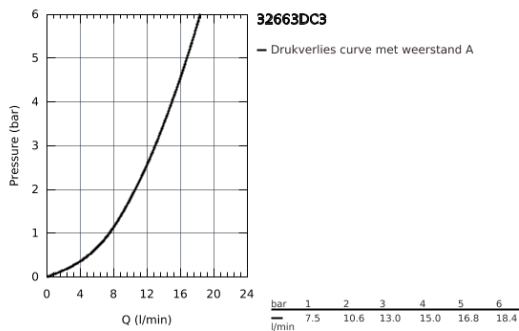

32 663 DC3 **CONCETTO KEUKENMENGKRAAN**

PRODUCTOMSCHRIJVING

- hoge uitloop
- ééngatsmontage
- **GROHE StarLight** schitterende chromafwerking
- **GROHE SilkMove** 35 mm cartouche met keramische schijven
- **GROHE EasyDock**. Na gebruik van de uittrekbare sproeier glijdt deze gemakkelijk terug naar zijn basispositie
- **GROHE Zero** gescheiden waterwegen – **lood- en nikkelvrij**
- met uittrekbare laminair-straalregelaar
- variabel instelbare debietbegrenzer
- draaibare buisuitloop
- rotatie van uitloop: 360°
- bescherming tegen terugstroming
- flexibele aansluitslangen
- **GROHE FastFixation** snelle en eenvoudige montage